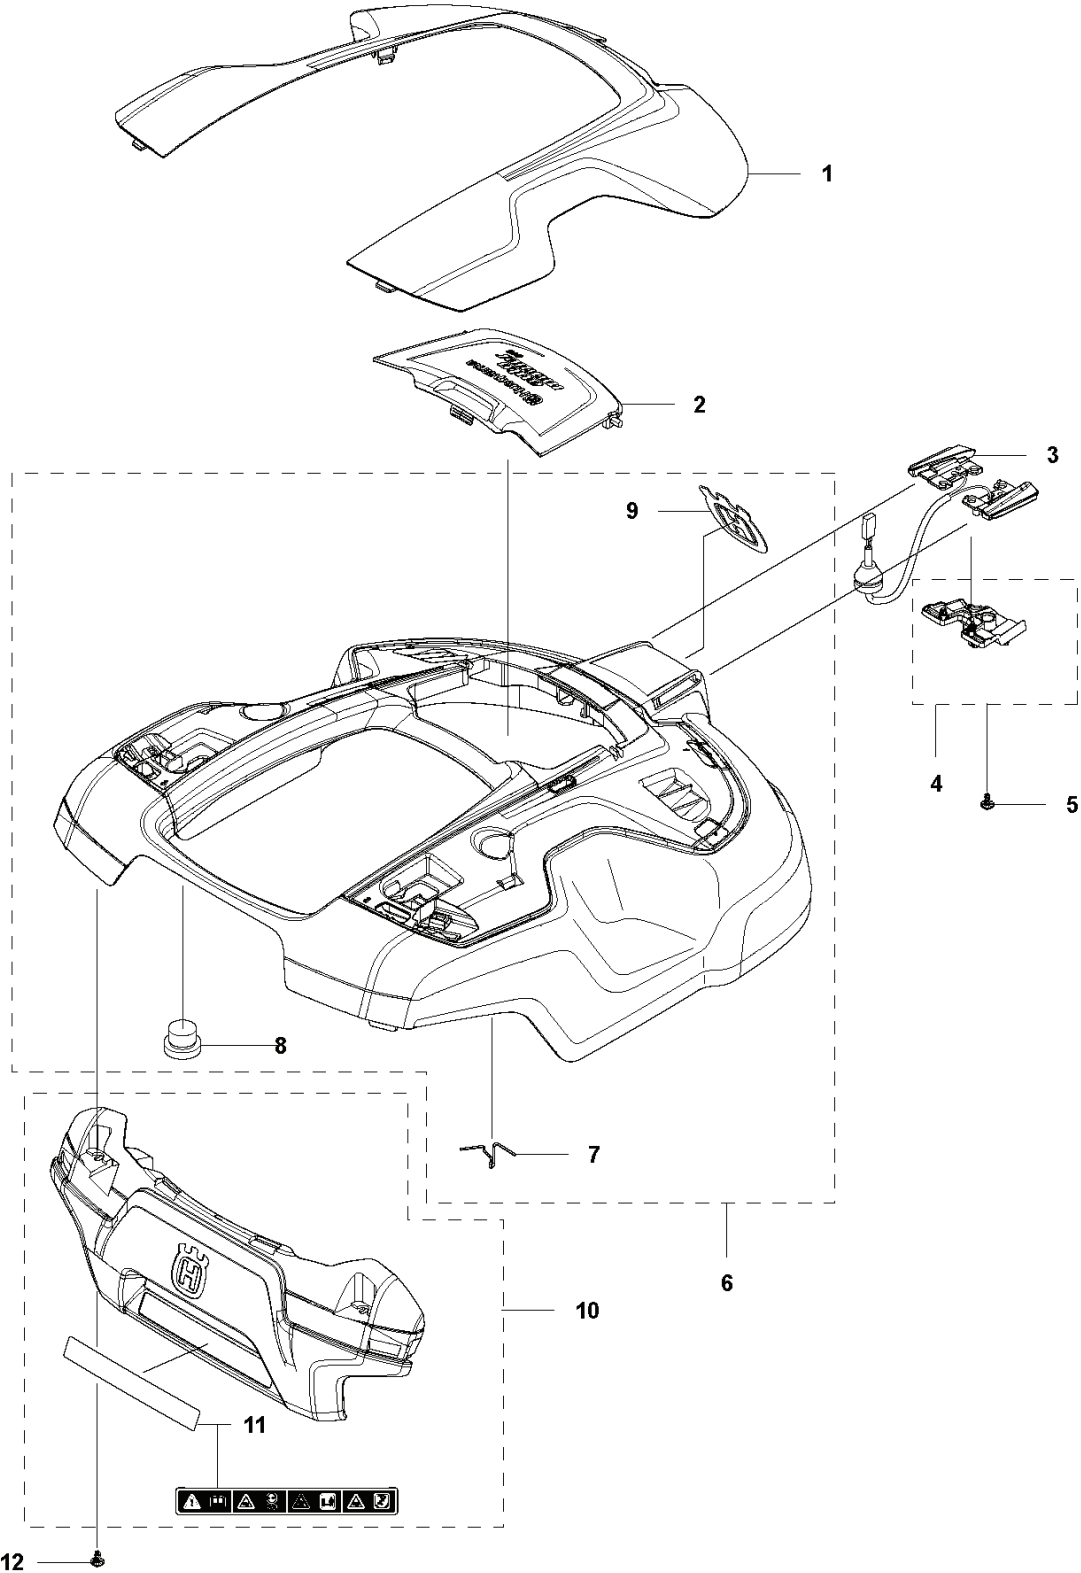

HUSQVARNA - RESERVEDELS KATALOG
: HUSQVARNA AUTOMOWER® 315

Reservedelsliste

RESERVEDELSLISTE

A AUTOMOWER 310, 315
COVER

PXM_REF	PXM_PARTNO	BESKRIVELSE	PXM_REMARK		
1	587235803	BODY KIT	Top Cover Orange	1	
1	587235802	BODY KIT	Top Cover White	1	
1	587235801	BODY KIT	Top Cover Grey	1	
2	585538102	KAPPE	Hood 315	1	
3	531144701	KABLAGE KPL	Charging Plate Wiring	1	
4	587448602	HOLDER KIT	Holder KIT	1	
5	574450101	SKRUE ITXPANT	Screw	1	
6	587448501	BODY KIT	Body ASSY	1	
7	587419402	FJEDER	Spring Hood	1	
8	580526801	HAT	Cap Snaploc	3	
9	574382101	MÆRKAT	Crown	1	
10	587448701	KOFANGER	Bumper ASSY	1	
11	586359701	MÆRKAT	Label Warning	1	
12	574450101	SKRUE ITXPANT	Screw	2	

C AUTOMOWER 310, 315
CENTER CONSOL

PXM_REF	PXM_PARTNO	BESKRIVELSE	PXM_REMARK		
1	587651301	HATCH KIT	Hatch KIT	1	
2	585275601	KNAP	Stop Button	1	
3	585275901	LÅS	Lock	1	
4	585255401	DREJEFJEDER	Torsion Spring	1	
5	576242201	FJEDER	Spring	3	
6	574480302	AFBRYDER	Switch	1	
7	585275701	STØTTE	Support Rear	1	
8	575543314	SCREW	Screw	2	
9	584974601	TASTATUR	Keyboard 2.8" Display 315	1	
10	587449002	DÆKSELSÆT	Cover KIT 2.8" Display 315	1	
11	574874708	TÆTNINGSLISTE	Sealing Strip (1 pcs. 5 mm)	1	
12	592910201	KREDSKORT	PCBA MMI 2.8" Display 315	1	
13	501106101	SUPPORT KIT	Support KIT	1	
14	575543314	SCREW	Screw	2	