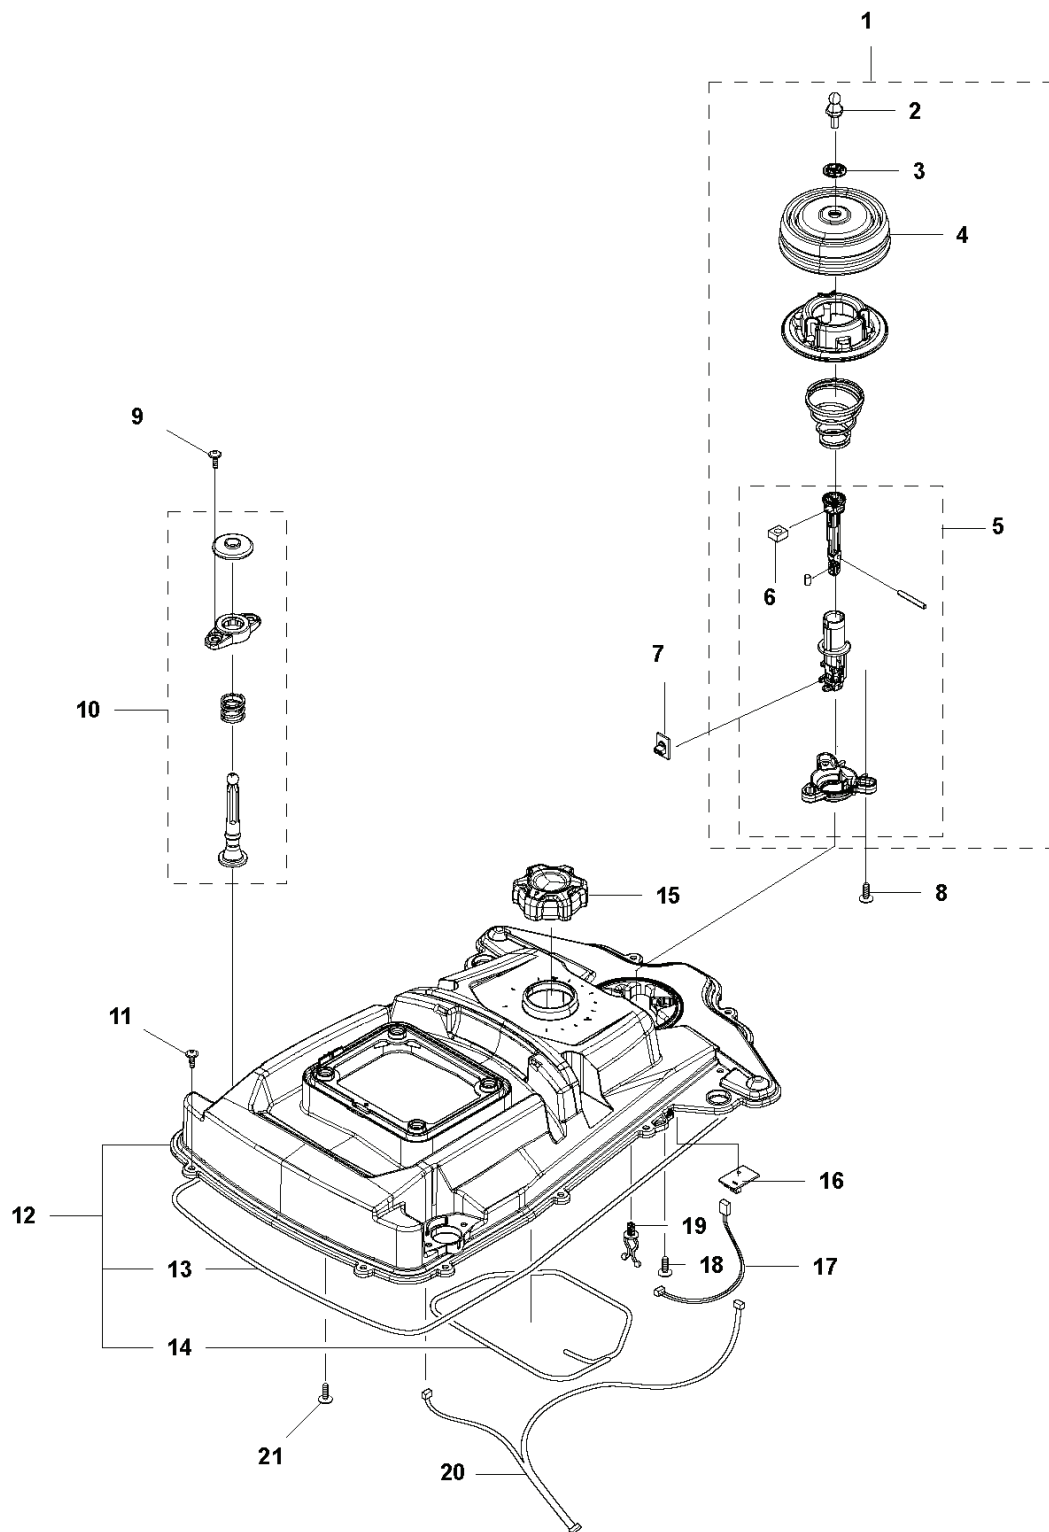

B AUTOMOWER 310, 315
CHASSIS UPPER
For 2020, 2019, 2018., 2017 & 2016 models

PXM_REF	PXM_PARTNO	BESKRIVELSE	PXM_REMARK		
1	581620903	JOYSTICK KIT	Joystick KIT Front	1	
2	580526701	BOLT	Stud	1	
3	579525701	SKIVE	Washer	1	
4	579474601	BÆLG	Bellows	1	
5	587448802	JOYSTICK KIT	Joystick ASSY	1	
6	503226601	MØTRIK 4-KANTET	Square Nut	1	
7	592852301	KREDSKORT	PCBA Lift Sensor	1	
8	575543314	SCREW	Screw	3	
9	574450101	SKRUE ITPANT	Screw	4	
10	594058601	JOYSTICK ASSY	Joystick KIT Rear	2	
11	574450101	SKRUE ITPANT	Screw	12	
12	587448902	CHASSIS KIT	Chassis KIT	1	
13	574874709	TÆTNINGSLISTE		1	
14	574874708	TÆTNINGSLISTE		1	
15	585281401	KNOP	Knob	1	
16	592909501	KREDSKORT	PCBA Collision Sensor	1	
17	585208501	KABELRØR	Loom Lift-Collision	1	
18	574450101	SKRUE ITPANT	Screw	3	
19	580682901	TOOL HOLDER	Holder Twist Lock	3	
20	588797801	LEDNING KPL	Loom	1	
21	574450101	SKRUE ITPANT	Screw	4