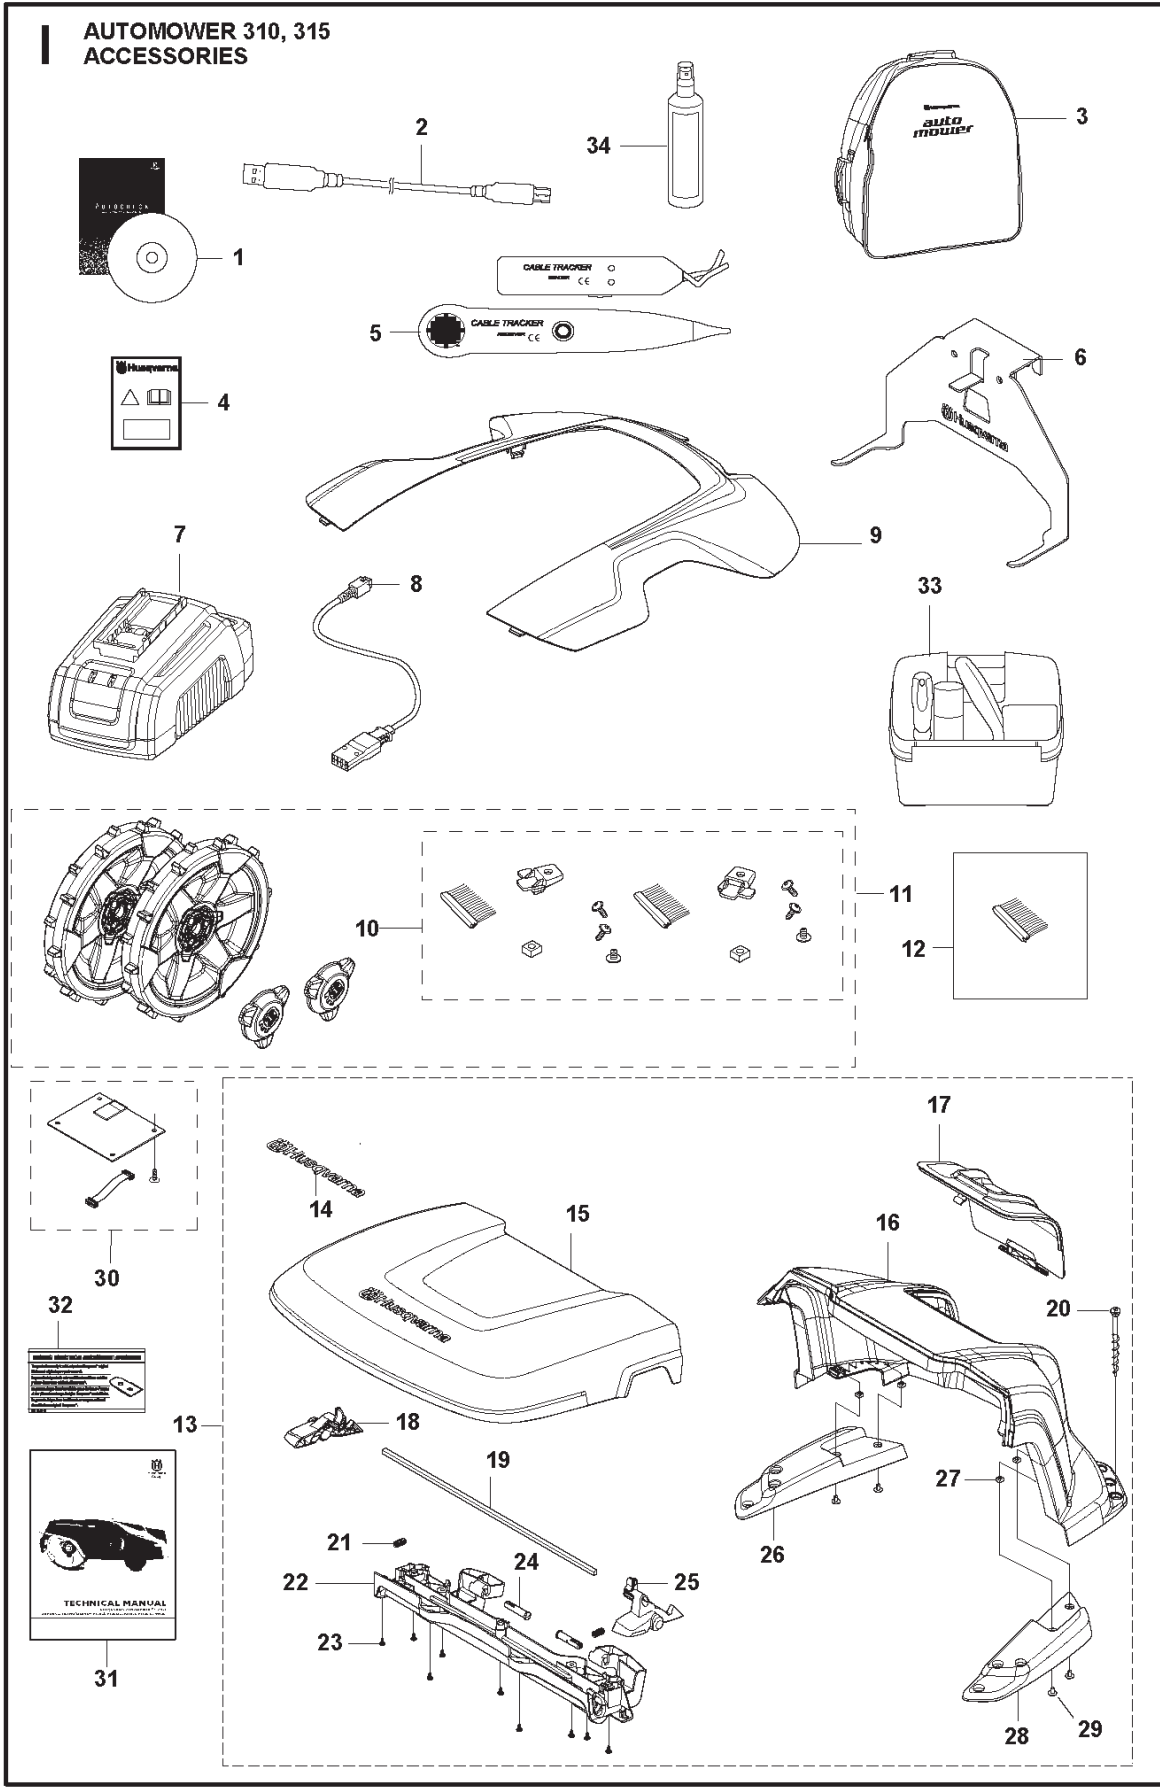

**AUTOMOWER 310, 315
ACCESSORIES**

PXM_REF	PXM_PARTNO	BESKRIVELSE	PXM_REMARK	
1	577858103	DVD	DVD Autocheck EXP	1
2	577518102	KABEL	Service Cable (USB)	1
3	522916701	OPSAMLER	Bag	1
4	580689502	MÆRKAT	Warranty Seal 1pcs	1
5	577606801	TESTUDSTYR	Interruption Detector	1
6	587224001	WALL HANGER	Wallhanger 310/315	1
7	588408401	BATTERIPLADER	Quick Charger with Battery Test	1
8	588202601	KABLAGE KPL	Cable Quick Charger	1
9	587235803	BODY KIT	Top Cover Orange	1
9	587235802	BODY KIT	Top Cover White	1
9	587235801	BODY KIT	Top Cover Grey	1
10	587235701	BØRSTESÆT	Wheel Brush KIT (Holder x2, Brush x6)	1
11	587235301	WHEEL KIT	Terrain KIT (Brush KIT + Rear wheels)	1
12	505132803	BØRSTESÆT	Brush, 6 pcs	1
13	587236101	HUS	House KIT	1
14	577469001	MÆRKAT	Decal	1
15	585323501	DÆKSEL	Lid	1
16	586993801	DÆKSEL	Cover Base	1
17	585323602	LEM	Hatch	1
18	585324002	HÅNDTAG	Handle Left	1
19	585324101	LED	Rod	1
20	597435801	SCREW	Screw KIT, 6 pcs	1
21	580511401	FJEDER	Spring	2
22	585341601	BJÆLKE	Beam	1
23	575543314	SCREW	Screw	9
24	585341501	AXEL	Hinge Pin	2
25	585324001	HÅNDTAG	Handle Right	1
26	585323802	STØTTE	Support Left	1
27	503226601	MØTRIK 4-KANTET	Square Nut	4
28	585323801	STØTTE	Support Right	1
29	535129303	SKRUE IHPANM	Screw	4
30	586662311	GPS MODULE	AM Connect, Kit US/CA, From 2016 models	1
30	586662313	GPS MODULE	AM Connect, Kit, From 2016 models	1
32	591374103	MÆRKAT	Original Parts Sticker	1
32	591374102	MÆRKAT	Original Parts Sticker	1
32	591374101	MÆRKAT	Original Parts Sticker	1
33	590855101	CLEANING KIT		1
34	593967901	SPRAY		1