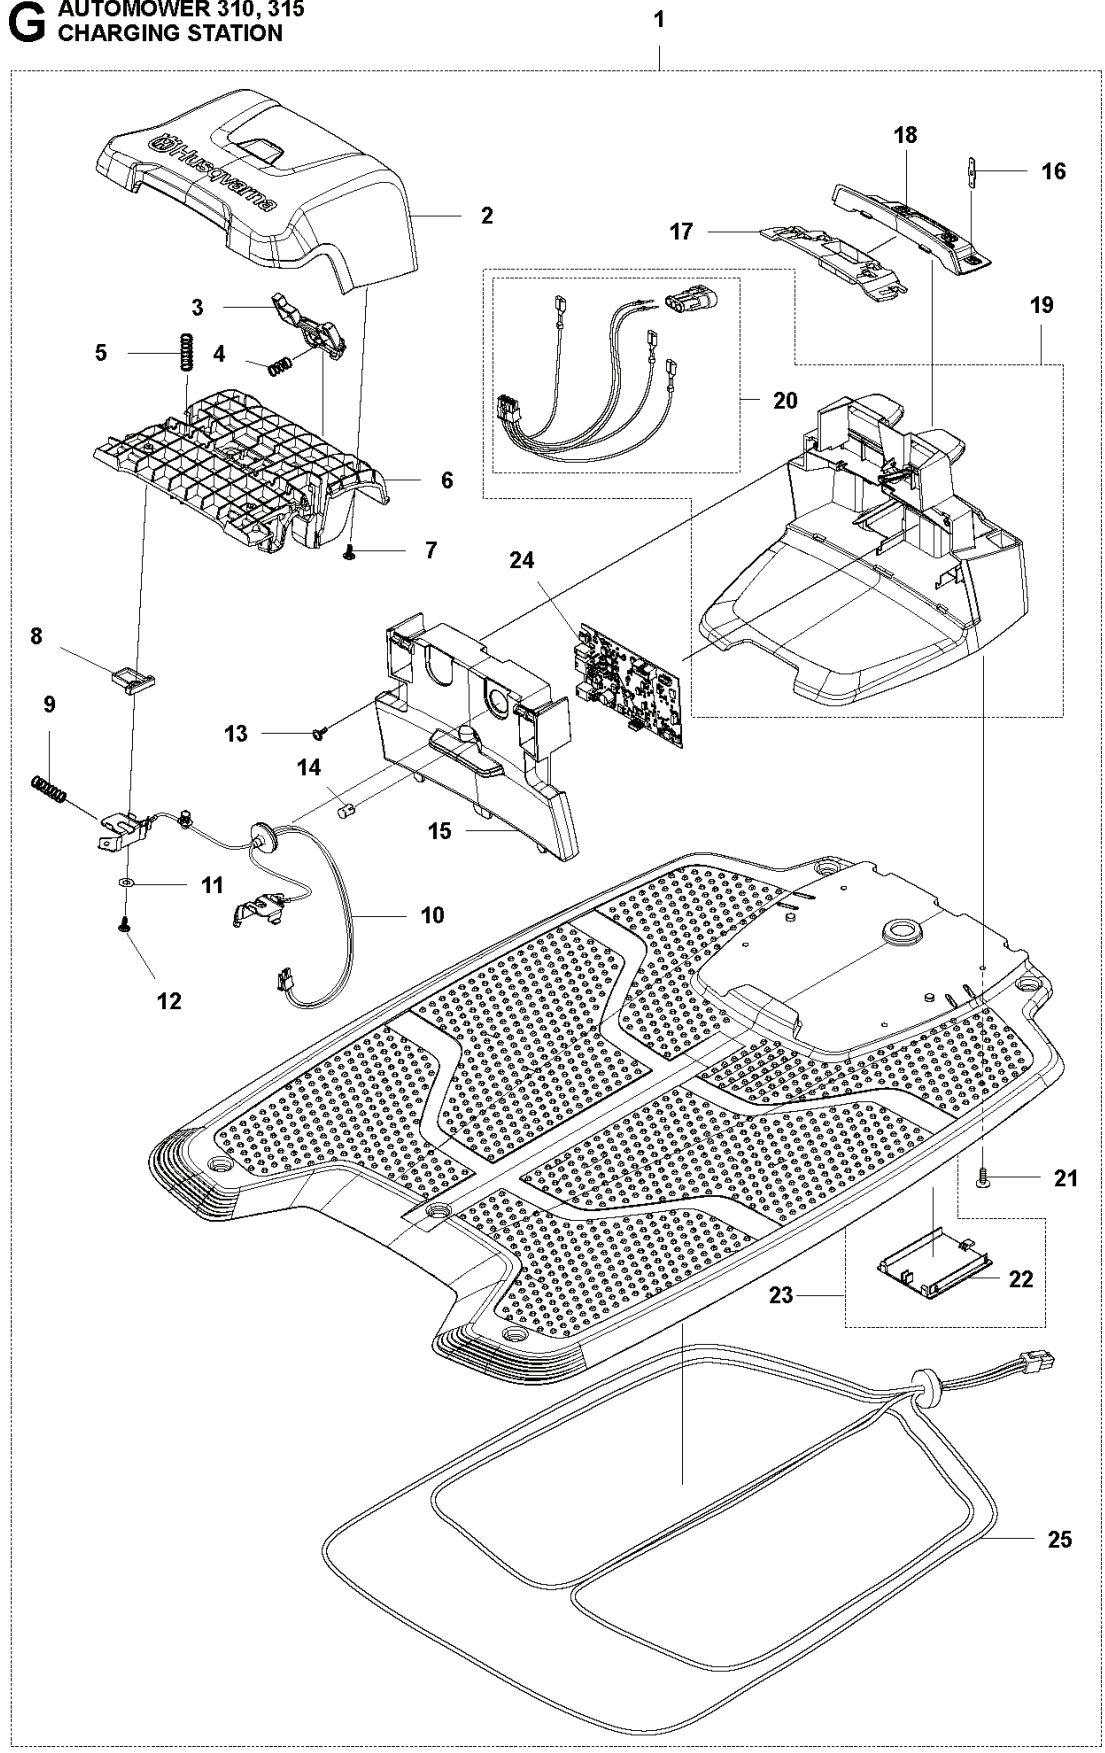

G AUTOMOWER 310, 315
CHARGING STATION

PXM_REF	PXM_PARTNO	BESKRIVELSE	PXM_REMARK	
1	585164001	LADESTATION	For 2016 & 2015 models	1
1	585164003	LADESTATION	For 2020, 2019, 2018 & 2017 models	1
2	585071102	HAT	Cap	1
3	579462402	KNAP	Button - Release	1
4	574487001	FJEDER	Spring	1
5	580511401	FJEDER	Spring	2
6	579458004	RAMME	Frame	1
7	575543314	SCREW	Screw	4
8	579460502	AFSTANDSSKIVE	Distance	2
9	580511401	FJEDER	Spring	2
10	531242201	LEDNING KPL	Loom Charging Contact	1
11	734113741	SKIVE	Washer	2
12	575543314	SCREW	Screw	2
13	575543314	SCREW	Screw	2
14	535128702	DIODELINSE	For 2017, 2016 & 2015 models	1
14	590217201	LYGTEGLAS VENSTRE	For 2020, 2019 & 2018 models	1
15	585071401	DÆKSEL	Lid	1
16	580504101	POLSKO	Terminal	3
17	579459901	TOOL HOLDER	Holder	1
18	579459801	PLÅT	Panel	1
19	588416101	HUS KPL	Housing	1
20	587651501	LOOM KIT	Loom	1
21	575543314	SCREW	Screw	4
22	585919301	DÆKSEL	Cover	1
23	587651602	LADEBLIK	Charging Plate KIT	1
24	592909302	KREDSKORT	Printed Circuit ASSY	1
25	590527201	KABLAGE KPL		1