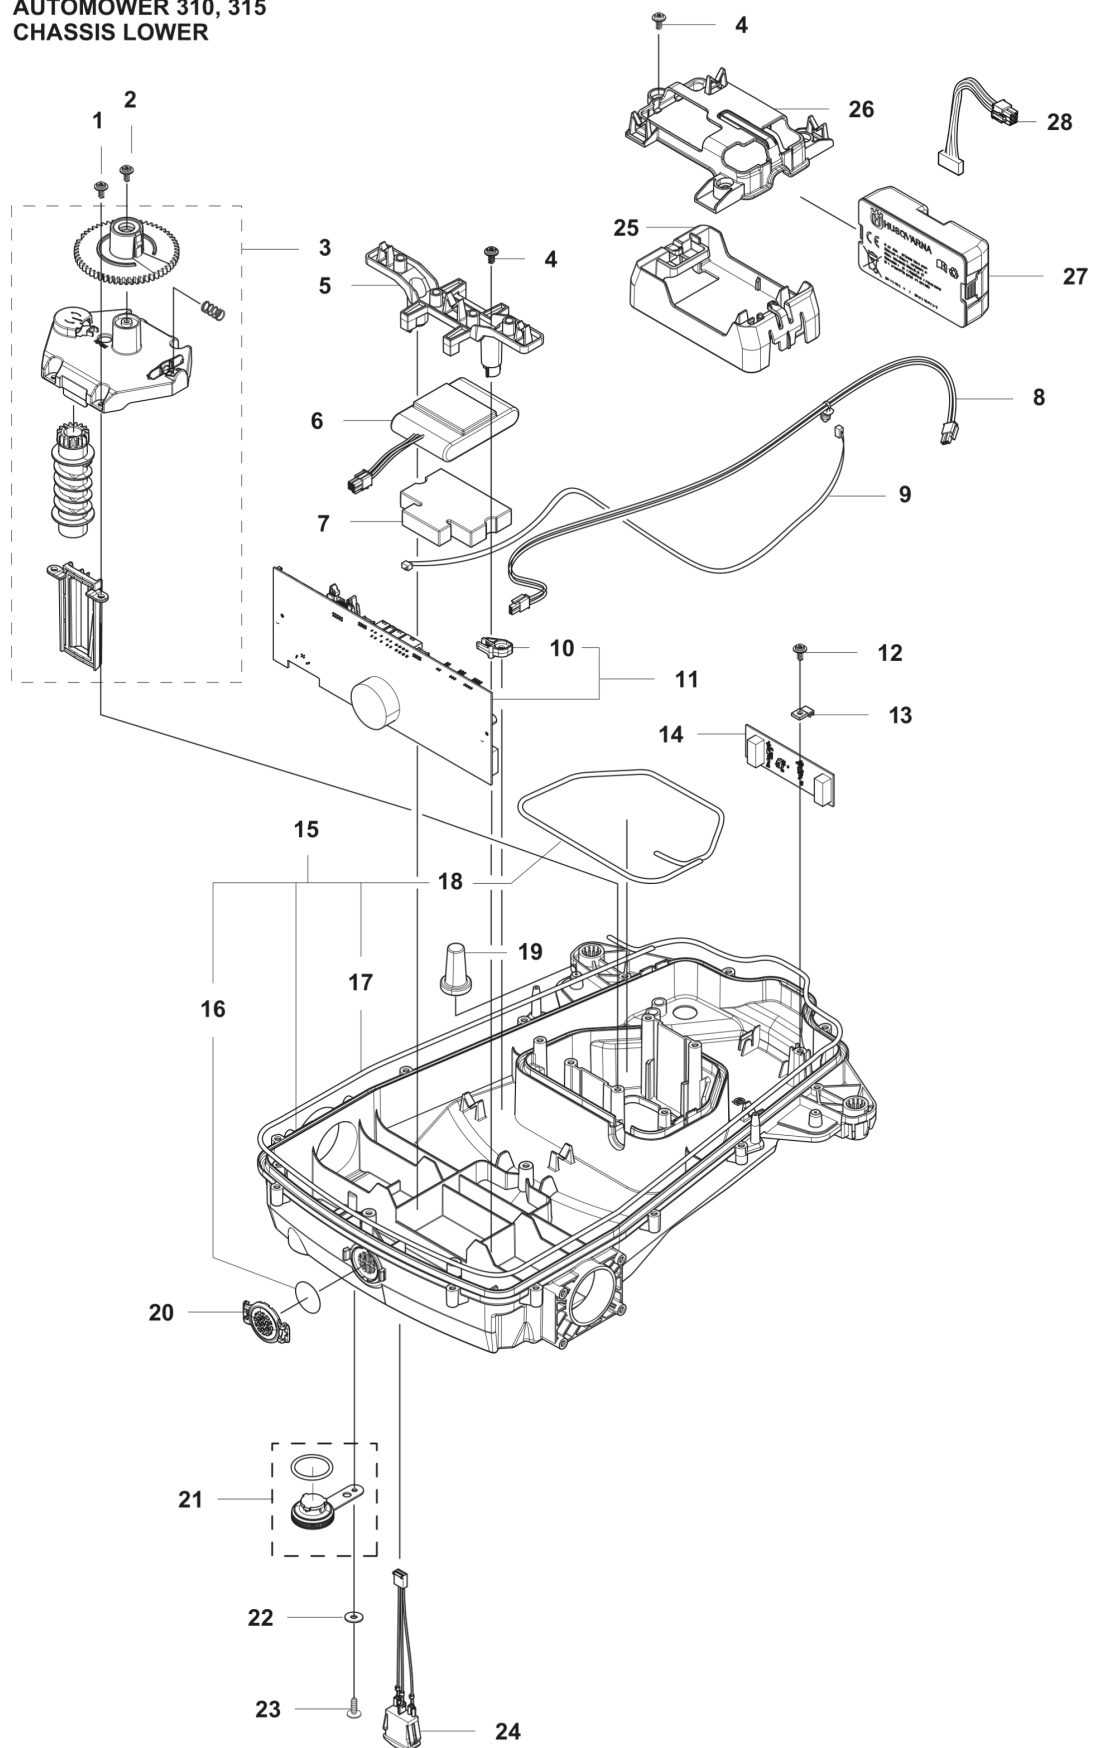

D AUTOMOWER 310, 315
CHASSIS LOWER

PXM_REF	PXM_PARTNO	BESKRIVELSE	PXM_REMARK	
1	574450101	SKRUE ITXPANT	Screw	1
2	574450101	SKRUE ITXPANT	Screw	4
3	501106601	DÆKSELSET	Cover KIT	1
4	574450101	SKRUE ITXPANT	Screw	2
5	585304701	TOOL HOLDER	Up to Serial number 2005XXXX	1
6	589586201	BATTERI	Up to Serial number 2005XXXX	1
7	589366201	VÆGT	Up to Serial number 2005XXXX	1
7	593253001	VÆGT	From Serial number 2006XXXX-	1
8	534156603	LEDNING KPL	Loom Charging	1
9	579708201	LEDNING KPL	Loom Loop Sensor	1
10	585538301	KLEMME	Clips	2
11	592851801	KREDSKORT	Main Board From 2016 Models	1
11	592851601	KREDSKORT	Main Board For 2015 Models	1
12	574450101	SKRUE ITXPANT	Screw	1
13	579529401	OVERFALD	Clamp	1
14	592852701	KREDSKORT	Sensor Board	1
15	587449202	CHASSIS KIT	Up to Serial number 1839XXXX	1
15	587449203	CHASSIS KIT	From Serial number 1840XXXX	1
16	577753701	FILTER	Air Filter	1
17	574874709	TÆTNINGSLISTE	Sealing Strip (1 pcs. ~5 mm)	1
18	574874708	TÆTNINGSLISTE	Sealing Strip (1 pcs. ~5 mm)	1
19	586342601	SØJLE	Pillar	2
20	586038902	DÆKSEL	Air filter cover	1
21	581621202	PLUG KIT	Plug KIT	1
22	734113741	SKIVE	Washer	1
23	574450101	SKRUE ITXPANT	Screw	1
24	579708701	LEDNING KPL	Loom On-Off	1
25	594009801	HOLDER	From Serial number 2006XXXX-	1
26	593252901	FÆSTE	From Serial number 2006XXXX-	1
27	593247201	BATTERI	From Serial number 2006XXXX-	1
28	535018401	LEDNING KPL	From Serial number 2006XXXX-	1