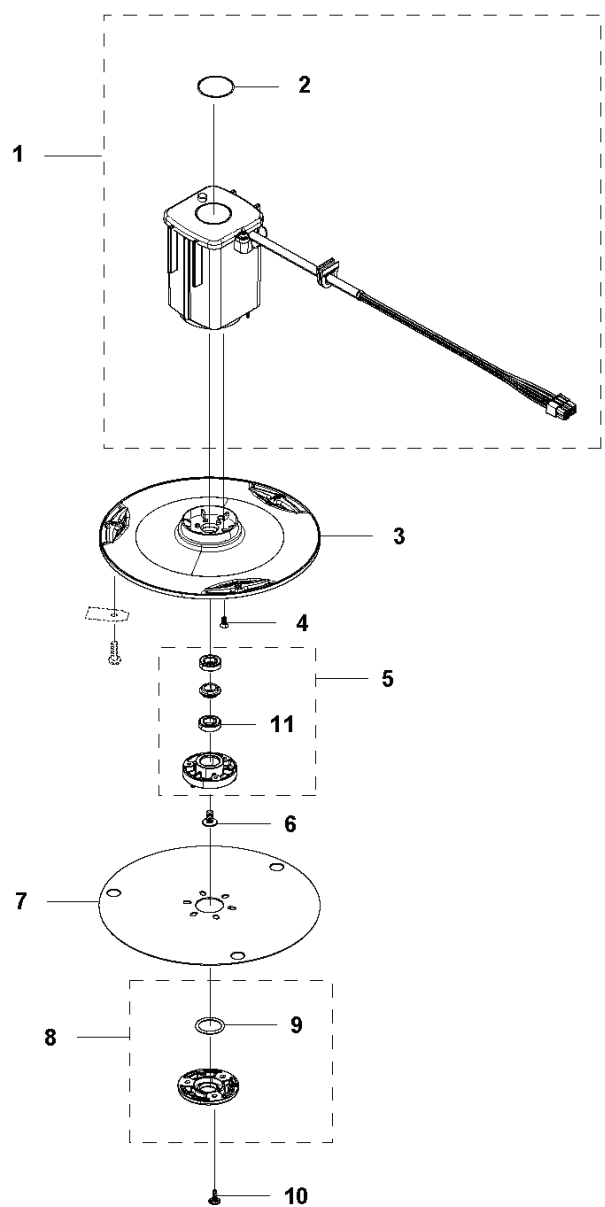

F AUTOMOWER 310, 315
BLADE MOTOR & CUTTING EQUIPMENT
For 2020, 2019, 2018, 2017 & 2016 models

PXM_REF	PXM_PARTNO	BESKRIVELSE	PXM_REMARK		
1	501843701	MOTOR KPL.	Motor ASSY	1	
2	577753701	FILTER	Air Filter	10	
3	585296901	SKÆRESKIVE	Up to Serial number 1837XXXX	1	
3	585296902	SKÆRESKIVE	From Serial number 1838XXXX-2006XXXX	1	
3	531177401	SKÆRESKIVE	From Serial number 200602356-	1	
4	535130502	SCREW	Up to Serial number 1837XXXX	1	
4	590508701	SCREW	From Serial number 1838XXXX	3	
5	588421702	LEJEHUS KPL.	Bearing Housing ASSY	1	
6	535076001	SCREW	Screw	1	
7	585297001	FRIKTIONSPLADE	Up to Serial number 2006XXXX	1	
7	598794801	FRIKTIONSPLADE	From Serial number 200602356-	1	
8	587449601	DÆKSELSÆT	Bearing Cover	1	
9	585297501	O-RING	O-Ring	1	
10	575543314	SCREW	Screw	3	
11	535075703	KUGLELEJE		1	
11	593080801	KUGLELEJE	Tube 50 pcs	1