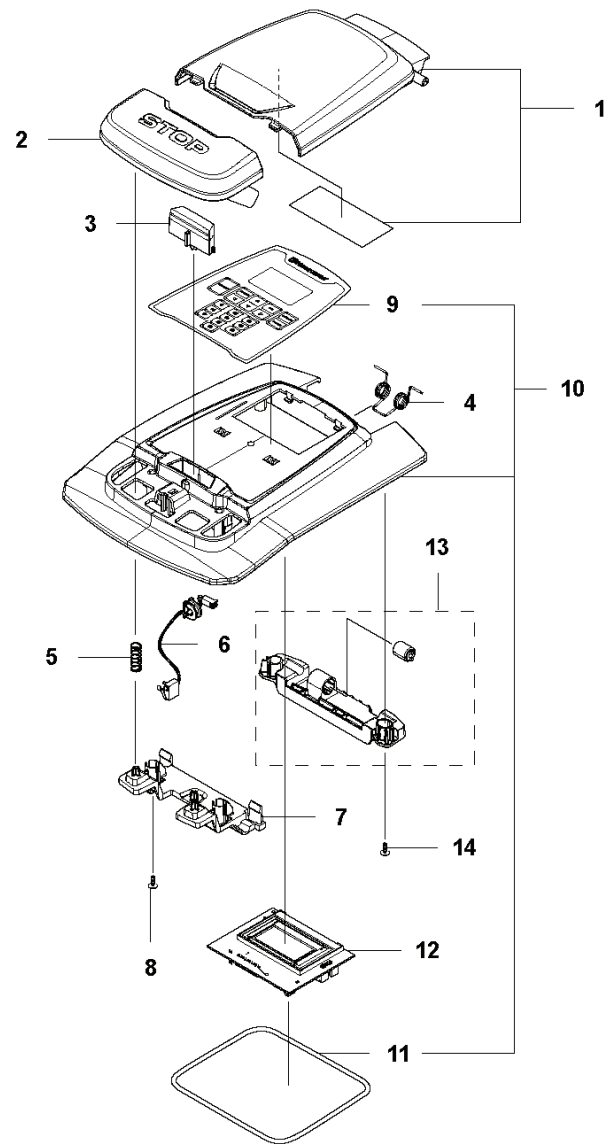

HUSQVARNA - RESERVEDELS KATALOG
: HUSQVARNA AUTOMOWER® 315

Reservedelsliste

RESERVEDELSLISTE

A AUTOMOWER 310, 315
COVER

PXM_REF	PXM_PARTNO	BESKRIVELSE	PXM_REMARK		
1	587235803	BODY KIT	Top Cover Orange	1	
1	587235802	BODY KIT	Top Cover White	1	
1	587235801	BODY KIT	Top Cover Grey	1	
2	585538102	KAPPE	Hood 315	1	
3	531144701	KABLAGE KPL	Charging Plate Wiring	1	
4	587448602	HOLDER KIT	Holder KIT	1	
5	574450101	SKRUE ITXPANT	Screw	1	
6	587448501	BODY KIT	Body ASSY	1	
7	587419402	FJEDER	Spring Hood	1	
8	580526801	HAT	Cap Snaploc	3	
9	574382101	MÆRKAT	Crown	1	
10	587448701	KOFANGER	Bumper ASSY	1	
11	586359701	MÆRKAT	Label Warning	1	
12	574450101	SKRUE ITXPANT	Screw	2	

C AUTOMOWER 310, 315
CENTER CONSOL

PXM_REF	PXM_PARTNO	BESKRIVELSE	PXM_REMARK		
1	587651301	HATCH KIT	Hatch KIT	1	
2	585275601	KNAP	Stop Button	1	
3	585275901	LÅS	Lock	1	
4	585255401	DREJEFJEDER	Torsion Spring	1	
5	576242201	FJEDER	Spring	3	
6	574480302	AFBRYDER	Switch	1	
7	585275701	STØTTE	Support Rear	1	
8	575543314	SCREW	Screw	2	
9	584974601	TASTATUR	Keyboard 2.8" Display 315	1	
10	587449002	DÆKSELSÆT	Cover KIT 2.8" Display 315	1	
11	574874708	TÆTNINGSLISTE	Sealing Strip (1 pcs. 5 mm)	1	
12	592910201	KREDSKORT	PCBA MMI 2.8" Display 315	1	
13	501106101	SUPPORT KIT	Support KIT	1	
14	575543314	SCREW	Screw	2	