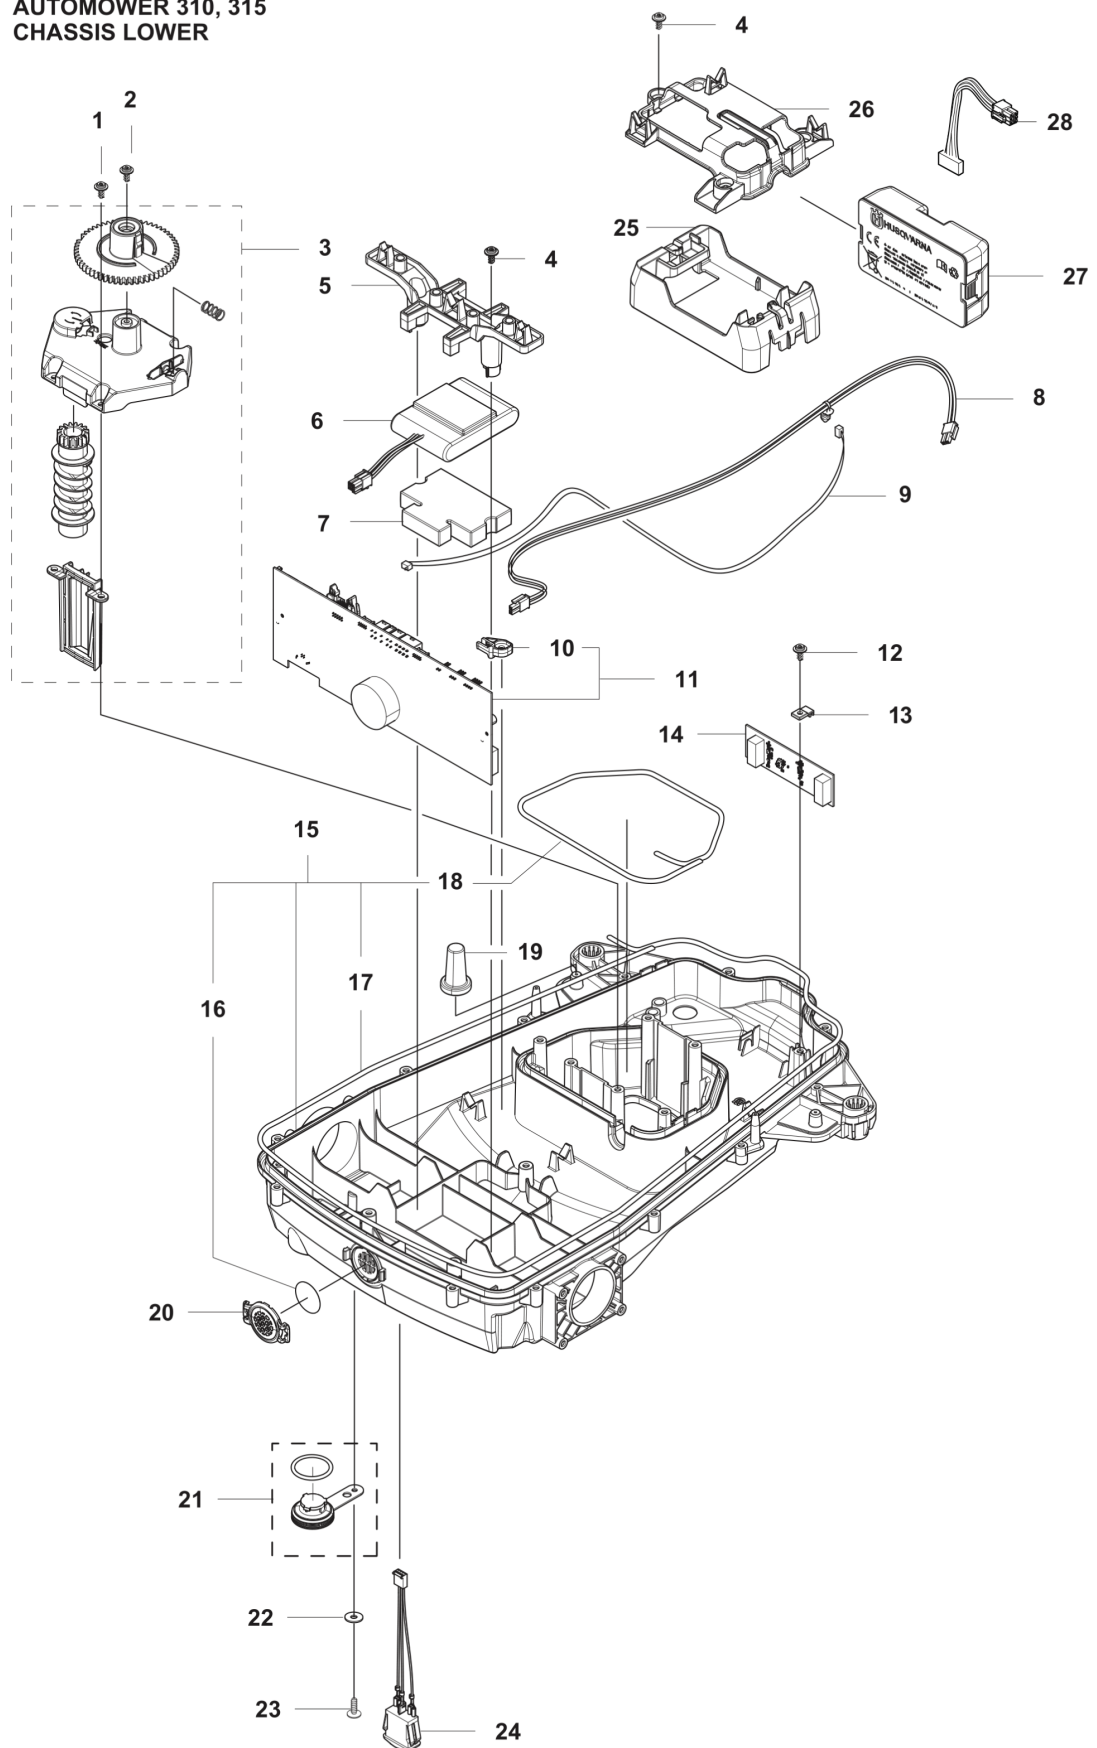

D AUTOMOWER 310, 315
CHASSIS LOWER

PXM_REF	PXM_PARTNO	BESKRIVELSE	PXM_REMARK	
1	574450101	SKRUE ITXPANT	Screw	1
2	574450101	SKRUE ITXPANT	Screw	4
3	501106601	DÆKSELÆT	Cover KIT	1
4	574450101	SKRUE ITXPANT	Screw	2
5	585304701	TOOL HOLDER	Up to Serial number 2005XXXX	1
6	589586201	BATTERI	Up to Serial number 2005XXXX	1
7	589366201	VÆGT	Up to Serial number 2005XXXX	1
7	593253001	VÆGT	From Serial number 2006XXXX-	1
8	534156603	LEDNING KPL	Loom Charging	1
9	579708201	LEDNING KPL	Loom Loop Sensor	1
10	585538301	KLEMME	Clips	2
11	592851801	KREDSKORT	Main Board From 2016 Models	1
11	592851601	KREDSKORT	Main Board For 2015 Models	1
12	574450101	SKRUE ITXPANT	Screw	1
13	579529401	OVERFALD	Clamp	1
14	592852701	KREDSKORT	Sensor Board	1
15	587449202	CHASSIS KIT	Up to Serial number 1839XXXX	1
15	587449203	CHASSIS KIT	From Serial number 1840XXXX	1
16	577753701	FILTER	Air Filter	1
17	574874709	TÆTNINGSLISTE	Sealing Strip (1 pcs. ~5 mm)	1
18	574874708	TÆTNINGSLISTE	Sealing Strip (1 pcs. ~5 mm)	1
19	586342601	SØJLE	Pillar	2
20	586038902	DÆKSEL	Air filter cover	1
21	581621202	PLUG KIT	Plug KIT	1
22	734113741	SKIVE	Washer	1
23	574450101	SKRUE ITXPANT	Screw	1
24	579708701	LEDNING KPL	Loom On-Off	1
25	594009801	HOLDER	From Serial number 2006XXXX-	1
26	593252901	FÆSTE	From Serial number 2006XXXX-	1
27	593247201	BATTERI	From Serial number 2006XXXX-	1
28	535018401	LEDNING KPL	From Serial number 2006XXXX-	1