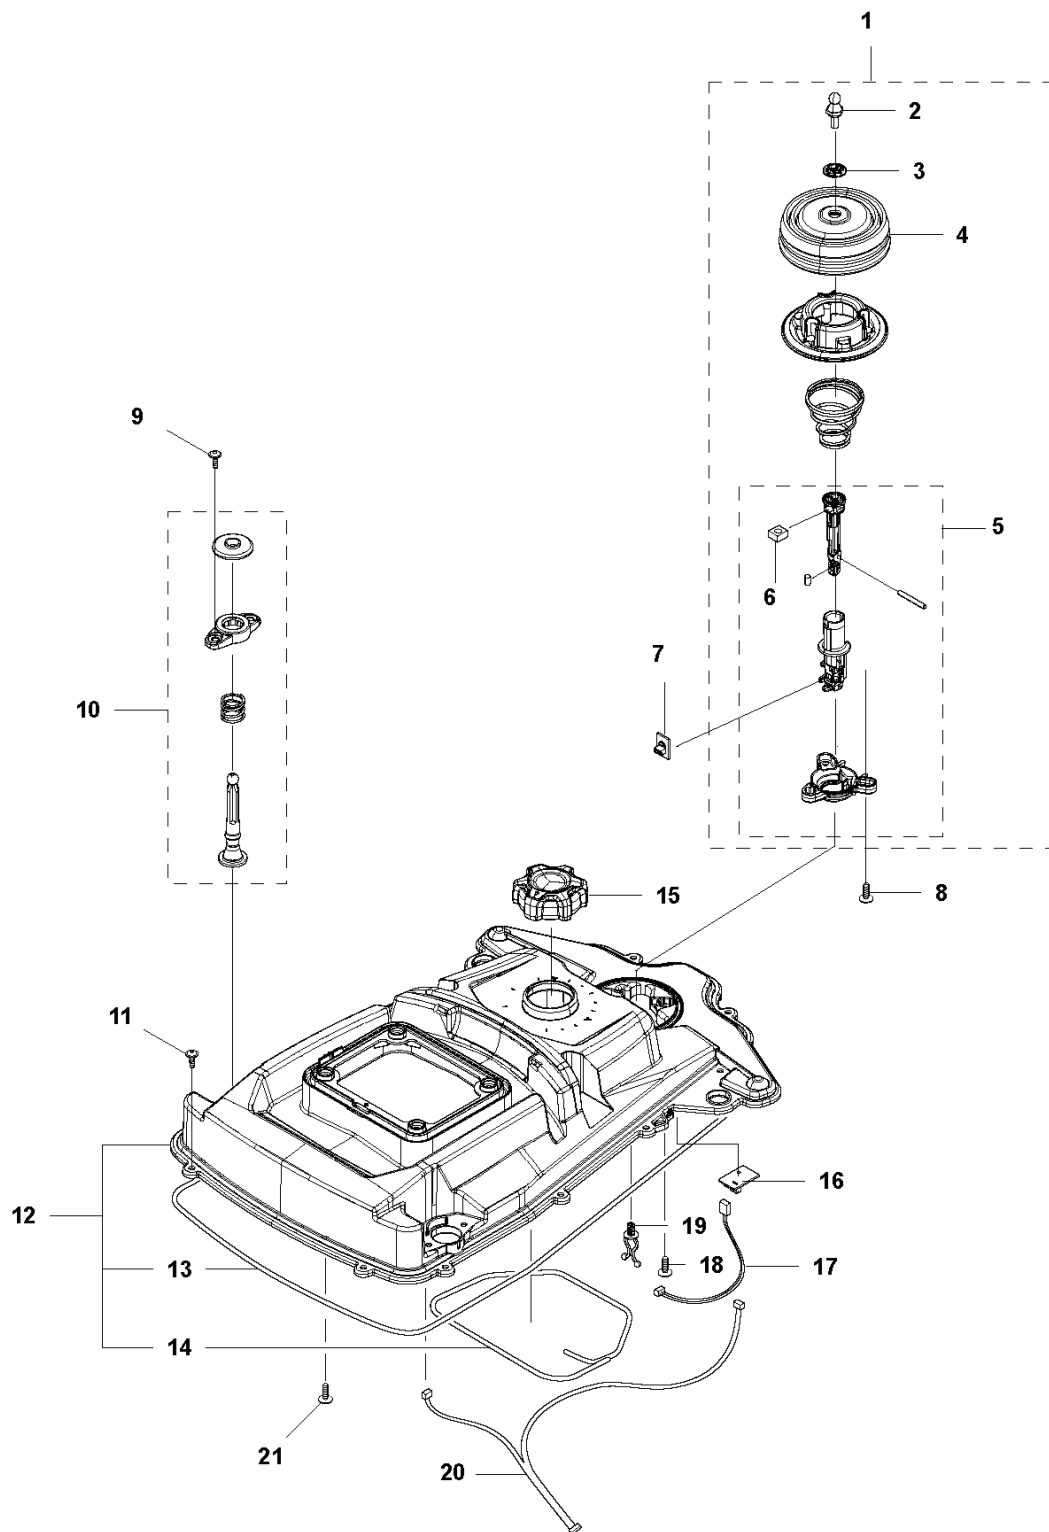

HUSQVARNA - RESERVEDELS KATALOG
: HUSQVARNA AUTOMOWER® 320

Reservedelsliste

RESERVEDELSLISTE

B AUTOMOWER 310, 315
CHASSIS UPPER
For 2020, 2019, 2018., 2017 & 2016 models

PXM_REF	PXM_PARTNO	BESKRIVELSE	PXM_REMARK		
1	581620903	JOYSTICK KIT	Joystick KIT Front	1	
2	580526701	BOLT	Stud	1	
3	579525701	SKIVE	Washer	1	
4	579474601	BÆLG	Bellows	1	
5	587448802	JOYSTICK KIT	Joystick ASSY	1	
6	503226601	MØTRIK 4-KANTET	Square Nut	1	
7	592852301	KREDSKORT	PCBA Lift Sensor	1	
8	575543314	SCREW	Screw	3	
9	574450101	SKRUE ITPANT	Screw	4	
10	594058601	JOYSTICK ASSY	Joystick KIT Rear	2	
11	574450101	SKRUE ITPANT	Screw	12	
12	587448902	CHASSIS KIT	Chassis KIT	1	
13	574874709	TÆTNINGSLISTE	Sealing Strip (1 pcs. 5 mm)	1	
14	574874708	TÆTNINGSLISTE		1	
15	585281401	KNOP	Knob	1	
16	592909501	KREDSKORT	PCBA Collision Sensor	1	
17	585208501	KABELRØR	Loom Lift-Collision	1	
18	574450101	SKRUE ITPANT	Screw	3	
19	580682901	TOOL HOLDER	Holder Twist Lock	3	
20	588797801	LEDNING KPL	Loom	1	
21	574450101	SKRUE ITPANT	Screw	4	

C AUTOMOWER 310, 315
CENTER CONSOL

PXM_REF	PXM_PARTNO	BESKRIVELSE	PXM_REMARK		
1	587651301	HATCH KIT	Hatch KIT	1	
2	585275601	KNAP	Stop Button	1	
3	585275901	LÅS	Lock	1	
4	585255401	DREJEFJEDER	Torsion Spring	1	
5	576242201	FJEDER	Spring	3	
6	574480302	AFBRYDER	Switch	1	
7	585275701	STØTTE	Support Rear	1	
8	575543314	SCREW	Screw	2	
9	584974501	TASTATUR	Keyboard 2.1" Display 310	1	
10	587449001	DÆKSELSÆT	Cover KIT 2.1" Display 310	1	
11	574874708	TÆTNINGSLISTE	Sealing Strip (1 pcs. 5 mm)	1	
12	592910101	KREDSKORT	PCBA MMI 2.1" Display 310	1	
13	501106101	SUPPORT KIT	Support KIT	1	
14	575543314	SCREW	Screw	2	