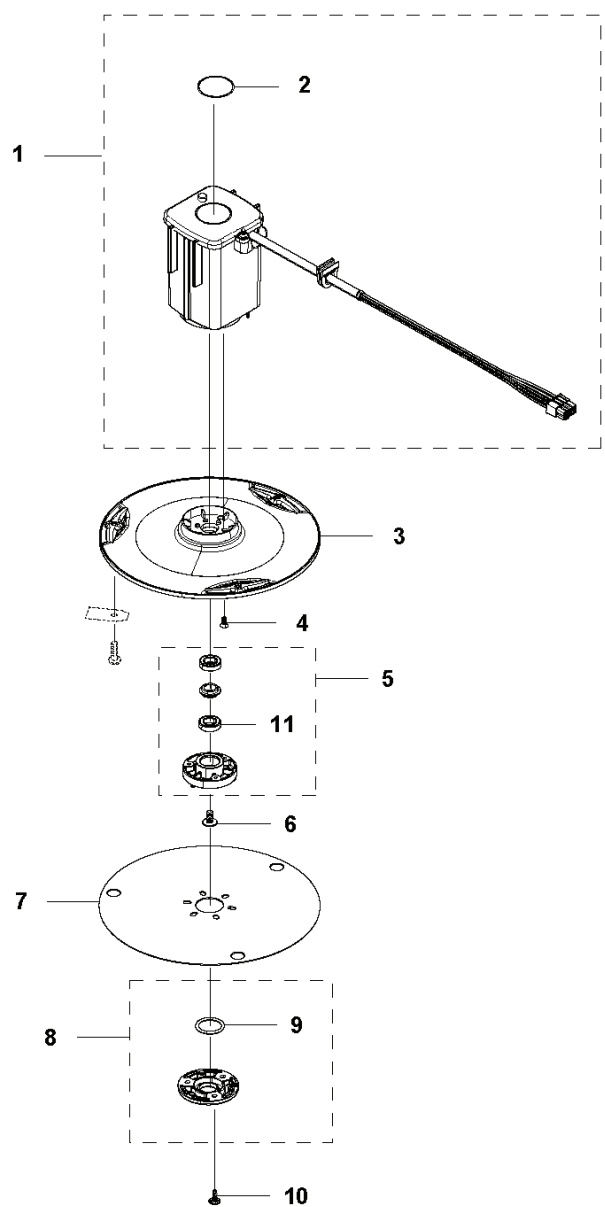

F AUTOMOWER 310, 315
BLADE MOTOR & CUTTING EQUIPMENT
For 2020, 2019, 2018, 2017 & 2016 models

PXM_REF	PXM_PARTNO	BESKRIVELSE	PXM_REMARK		
1	501843701	MOTOR KPL.	Motor ASSY	1	
2	577753701	FILTER	Air Filter	10	
3	585296901	SKÆRESKIVE	Up to Serial number 1837050000	1	
3	585296902	SKÆRESKIVE	From Serial number 183800001-20060235	1	
3	531177401	SKÆRESKIVE	From Serial number 200602356-	1	
4	590508701	SCREW	From Serial number 183800001	3	
4	535130502	SCREW	Up to Serial number 1837050000	1	
5	588421702	LEJEHUS KPL.	Bearing Housing ASSY	1	
6	535076001	SCREW	Screw	1	
7	585297001	FRIKTIONSPLADE	Up to Serial number 2006XXXXX	1	
7	598794801	FRIKTIONSPLADE	From Serial number 200602356-	1	
8	587449601	DÆKSELSÆT	Bearing Cover	1	
9	585297501	O-RING	O-Ring	1	
10	575543314	SCREW	Screw	3	
11	535075703	KUGLELEJE		1	
11	593080801	KUGLELEJE	Tube 50 pcs	1