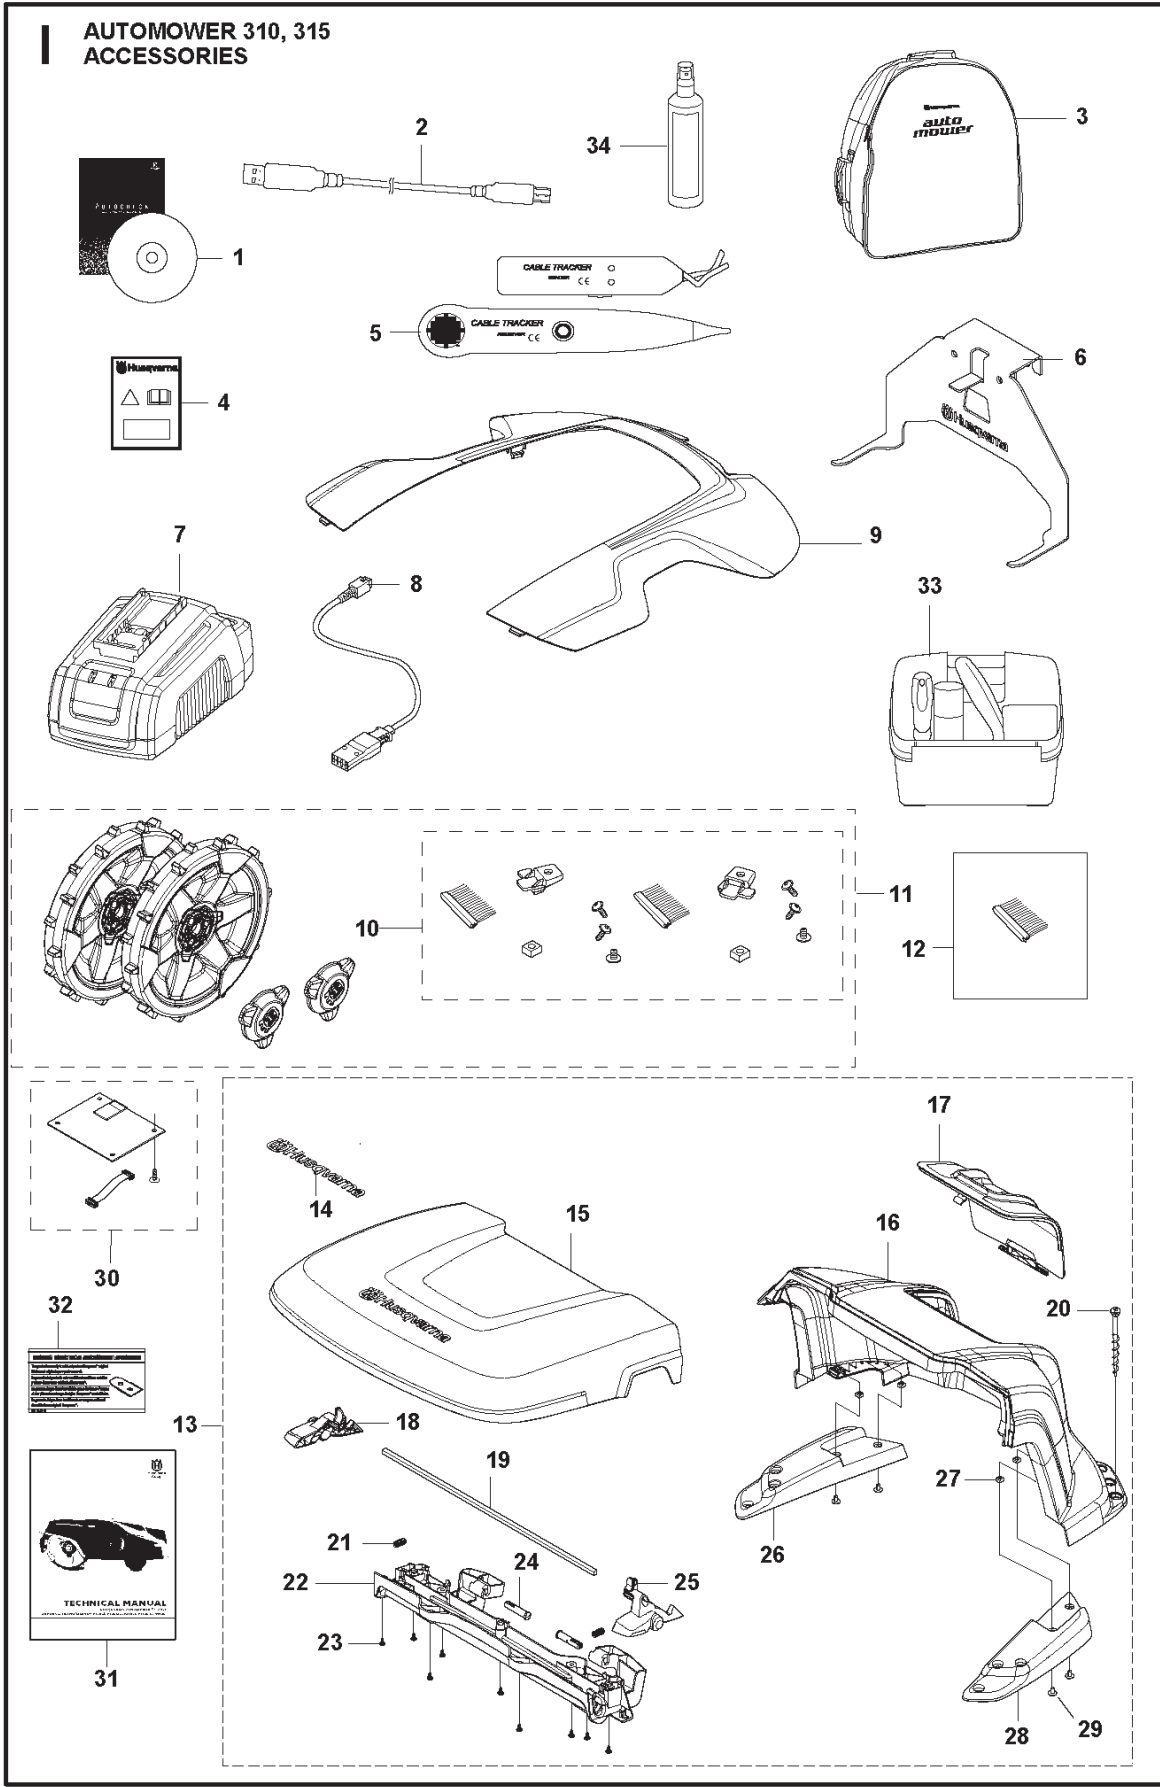

**AUTOMOWER 310, 315
ACCESSORIES**

PXM_REF	PXM_PARTNO	BESKRIVELSE	PXM_REMARK	
1	577858103	DVD	DVD Autocheck EXP	1
2	577518102	KABEL	Service Cable (USB)	1
3	522916701	OPSAMPLER	Bag	1
4	580689502	MÆRKAT	Warranty Seal 1pcs	1
5	577606801	TESTUDSTYR	Interruption Detector	1
6	587224001	WALL HANGER	Wallhanger 310/315	1
7	588408401	BATTERIPLADER	Quick Charger with Battery Test	1
8	588202601	KABLAGE KPL	Cable Quick Charger	1
9	587235803	BODY KIT	Top Cover Orange	1
9	587235802	BODY KIT	Top Cover White	1
9	587235801	BODY KIT	Top Cover Grey	1
10	587235701	BØRSTESÆT	Wheel Brush KIT (Holder x2, Brush x6)	1
11	587235301	WHEEL KIT	Terrain KIT (Brush KIT + Rear wheels)	1
12	505132803	BØRSTESÆT	For 2020, 2019, 2018, 2018, 2016-03 & 2015 models	1
13	587236101	HUS	House KIT	1
14	577469001	MÆRKAT	Decal	1
15	585323501	DÆKSEL	Lid	1
16	586993801	DÆKSEL	Cover Base	1
17	585323602	LEM	Hatch	1
18	585324002	HÅNDTAG	Handle Left	1
19	585324101	LED	Rod	1
20	597435801	SCREW	Screw KIT, 6 pcs	1
21	580511401	FJEDER	Spring	2
22	585341601	BJÆLKE	Beam	1
23	575543314	SCREW	Screw	9
24	585341501	AXEL	Hinge Pin	2
25	585324001	HÅNDTAG	Handle Right	1
26	585323802	STØTTE	Support Left	1
27	503226601	MØTRIK 4-KANTET	Square Nut	4
28	585323801	STØTTE	Support Right	1
29	535129303	SKRUE IHPANM	Screw	4
30	586662311	GPS MODULE	AM Connect, Kit, US/CA, From 2016 models	1
30	586662313	GPS MODULE	AM Connect, Kit, From 2016 models	1
32	591374103	MÆRKAT	Original Parts Sticker	1
32	591374102	MÆRKAT	Original Parts Sticker	1
32	591374101	MÆRKAT	Original Parts Sticker	1
33	590855101	CLEANING KIT		1
34	593967901	SPRAY		1