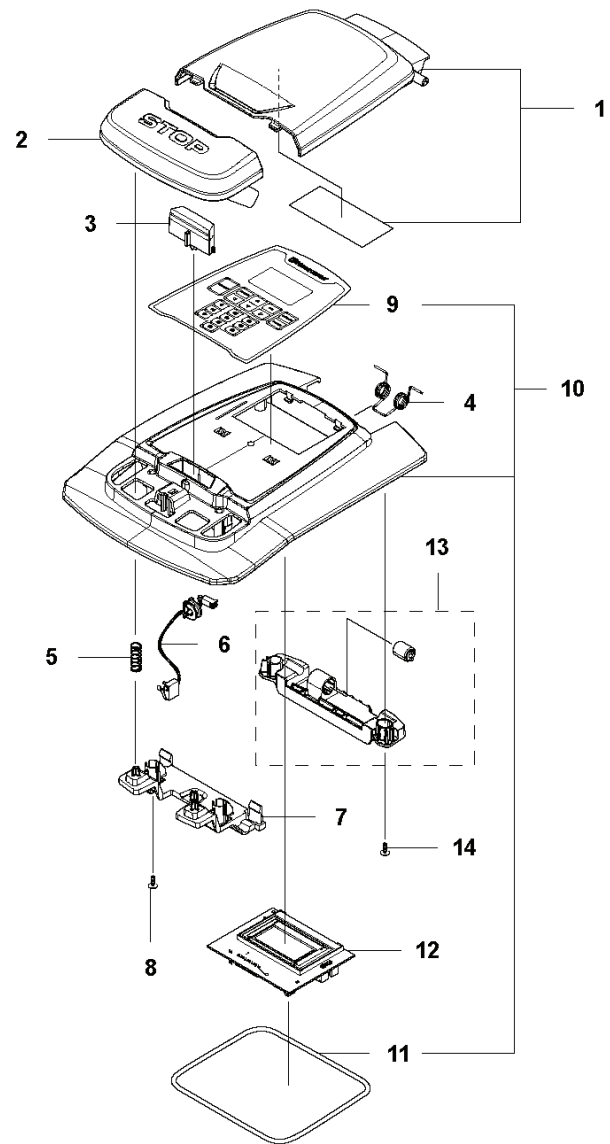

HUSQVARNA - RESERVEDELS KATALOG
: HUSQVARNA AUTOMOWER® 320

Reservedelsliste

RESERVEDELSLISTE

B AUTOMOWER 310, 315
CHASSIS UPPER
For 2020, 2019, 2018., 2017 & 2016 models

PXM_REF	PXM_PARTNO	BESKRIVELSE	PXM_REMARK		
1	581620903	JOYSTICK KIT	Joystick KIT Front	1	
2	580526701	BOLT	Stud	1	
3	579525701	SKIVE	Washer	1	
4	579474601	BÆLG	Bellows	1	
5	587448802	JOYSTICK KIT	Joystick ASSY	1	
6	503226601	MØTRIK 4-KANTET	Square Nut	1	
7	592852301	KREDSKORT	PCBA Lift Sensor	1	
8	575543314	SCREW	Screw	3	
9	574450101	SKRUE ITPANT	Screw	4	
10	594058601	JOYSTICK ASSY	Joystick KIT Rear	2	
11	574450101	SKRUE ITPANT	Screw	12	
12	587448902	CHASSIS KIT	Chassis KIT	1	
13	574874709	TÆTNINGSLISTE	Sealing Strip (1 pcs. 5 mm)	1	
14	574874708	TÆTNINGSLISTE		1	
15	585281401	KNOP	Knob	1	
16	592909501	KREDSKORT	PCBA Collision Sensor	1	
17	585208501	KABELRØR	Loom Lift-Collision	1	
18	574450101	SKRUE ITPANT	Screw	3	
19	580682901	TOOL HOLDER	Holder Twist Lock	3	
20	588797801	LEDNING KPL	Loom	1	
21	574450101	SKRUE ITPANT	Screw	4	

C AUTOMOWER 310, 315
CENTER CONSOL

PXM_REF	PXM_PARTNO	BESKRIVELSE	PXM_REMARK		
1	587651301	HATCH KIT	Hatch KIT	1	
2	585275601	KNAP	Stop Button	1	
3	585275901	LÅS	Lock	1	
4	585255401	DREJEFJEDER	Torsion Spring	1	
5	576242201	FJEDER	Spring	3	
6	574480302	AFBRYDER	Switch	1	
7	585275701	STØTTE	Support Rear	1	
8	575543314	SCREW	Screw	2	
9	584974501	TASTATUR	Keyboard 2.1" Display 310	1	
10	587449001	DÆKSELSÆT	Cover KIT 2.1" Display 310	1	
11	574874708	TÆTNINGSLISTE	Sealing Strip (1 pcs. 5 mm)	1	
12	592910101	KREDSKORT	PCBA MMI 2.1" Display 310	1	
13	501106101	SUPPORT KIT	Support KIT	1	
14	575543314	SCREW	Screw	2	