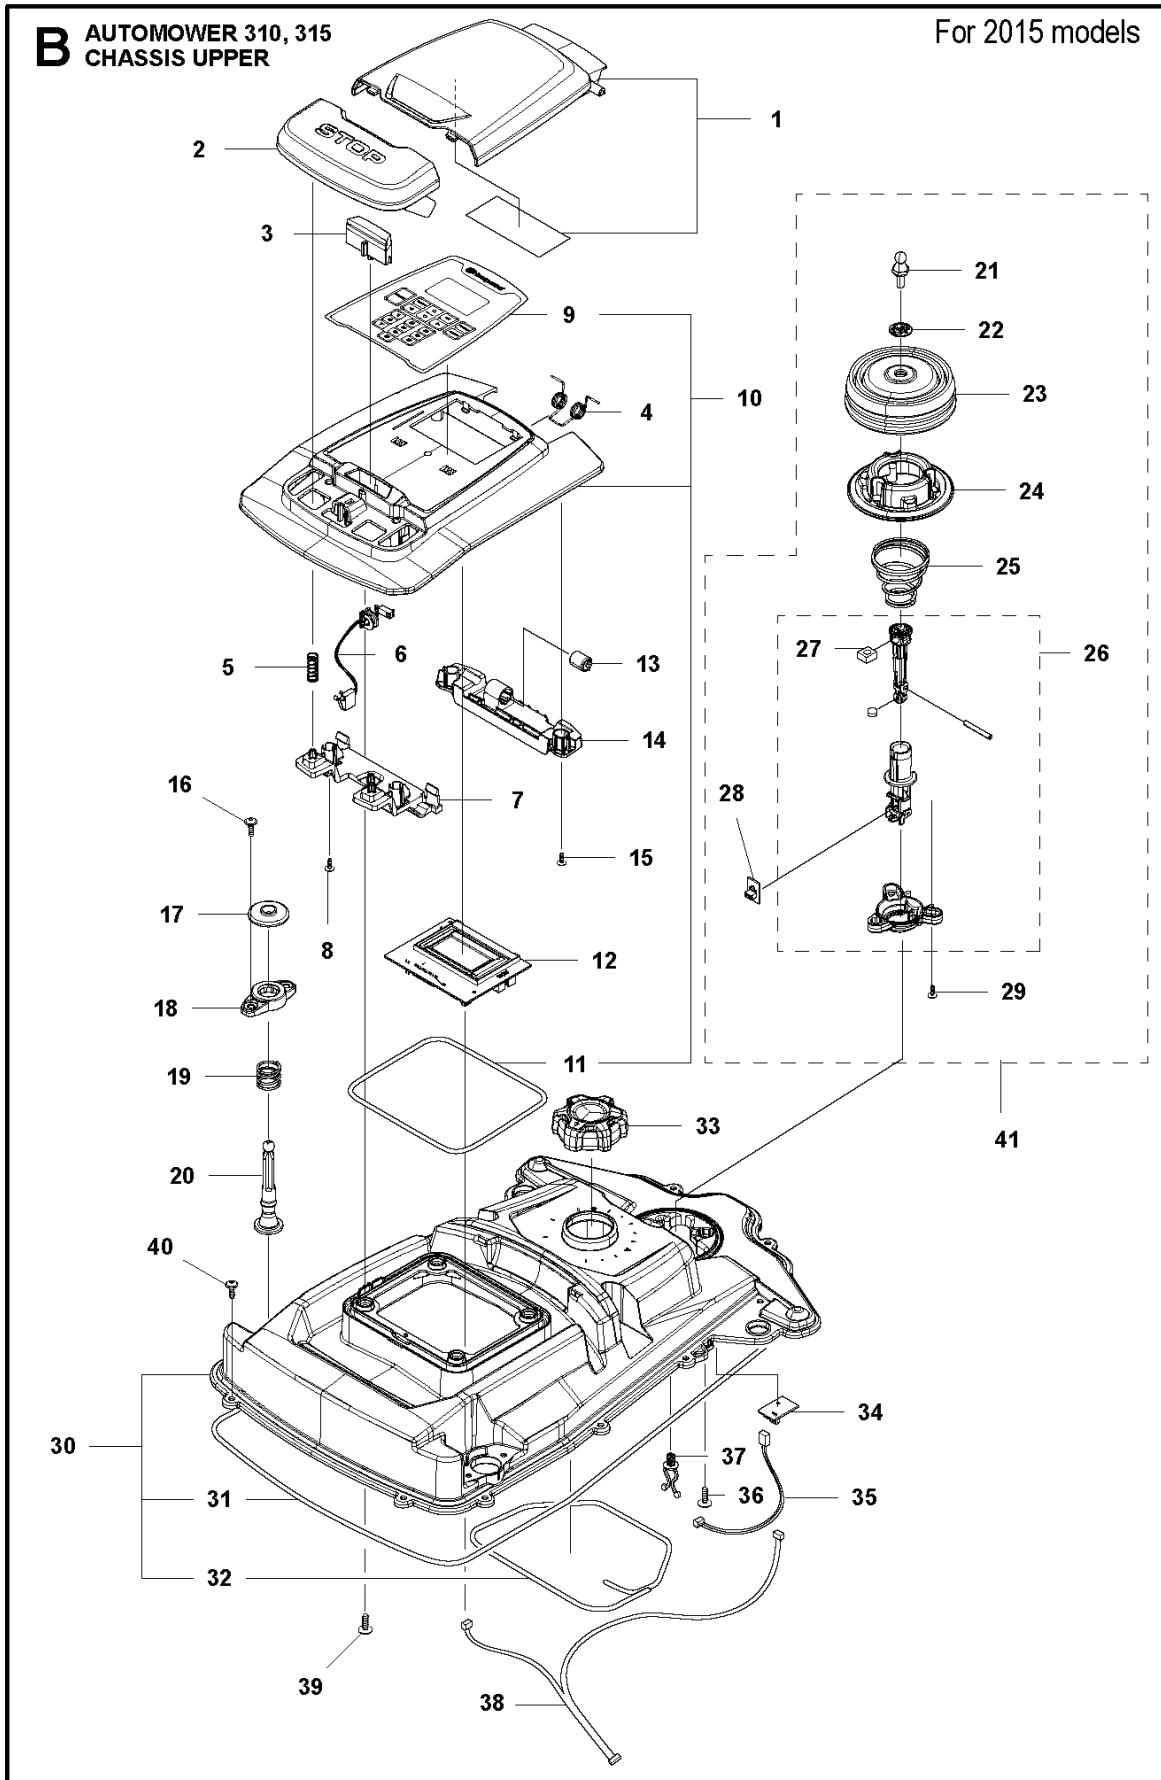

B AUTOMOWER 310, 315
CHASSIS UPPER

For 2015 models

PXM_REF	PXM_PARTNO	BESKRIVELSE	PXM_REMARK	
1	587651301	HATCH KIT		1
2	585275601	KNAP		1
3	585275901	LÅS		1
4	585255401	DREJEFJEDER		1
5	576242201	FJEDER		3
6	574480302	AFBRYDER		1
7	585275701	STØTTE		1
8	575543314	SCREW		2
9	584974501	TASTATUR	310	1
10	587449001	DÆKSELSÆT	310	1
11	574874708	TÆTNINGSLISTE		1
12	584389701	KREDSKORT	310	1
13	580352302	BØSNING		1
14	585275401	STØTTE		1
15	575543314	SCREW		2
16	574450101	SKRUE ITXPANT		4
17	585298201	PAKNING		2
18	585298301	TOOL HOLDER		2
19	585298101	FJEDER		2
20	585298001	SØJLE		2
21	580526701	BOLT		1
22	579525701	SKIVE		1
23	579474601	BÆLG		1
24	579484801	HOLDER		1
25	580672501	FJEDER		1
26	587448802	JOYSTICK KIT		1
27	503226601	MØTRIK 4-KANTET		1
28	579669001	KREDSKORT		1
29	575543314	SCREW		3
30	587448901	CHASSIS KIT		1
31	574874709	TÆTNINGSLISTE		1
32	574874708	TÆTNINGSLISTE		1
33	585281401	KNOP		1
34	592909501	KREDSKORT		1
35	585208501	KABELRØR		1
36	574450101	SKRUE ITXPANT		3
37	580682901	TOOL HOLDER		3
38	585208601	KABELRØR		1
39	574450101	SKRUE ITXPANT		4
40	574450101	SKRUE ITXPANT		12
41	581620903	JOYSTICK KIT		1