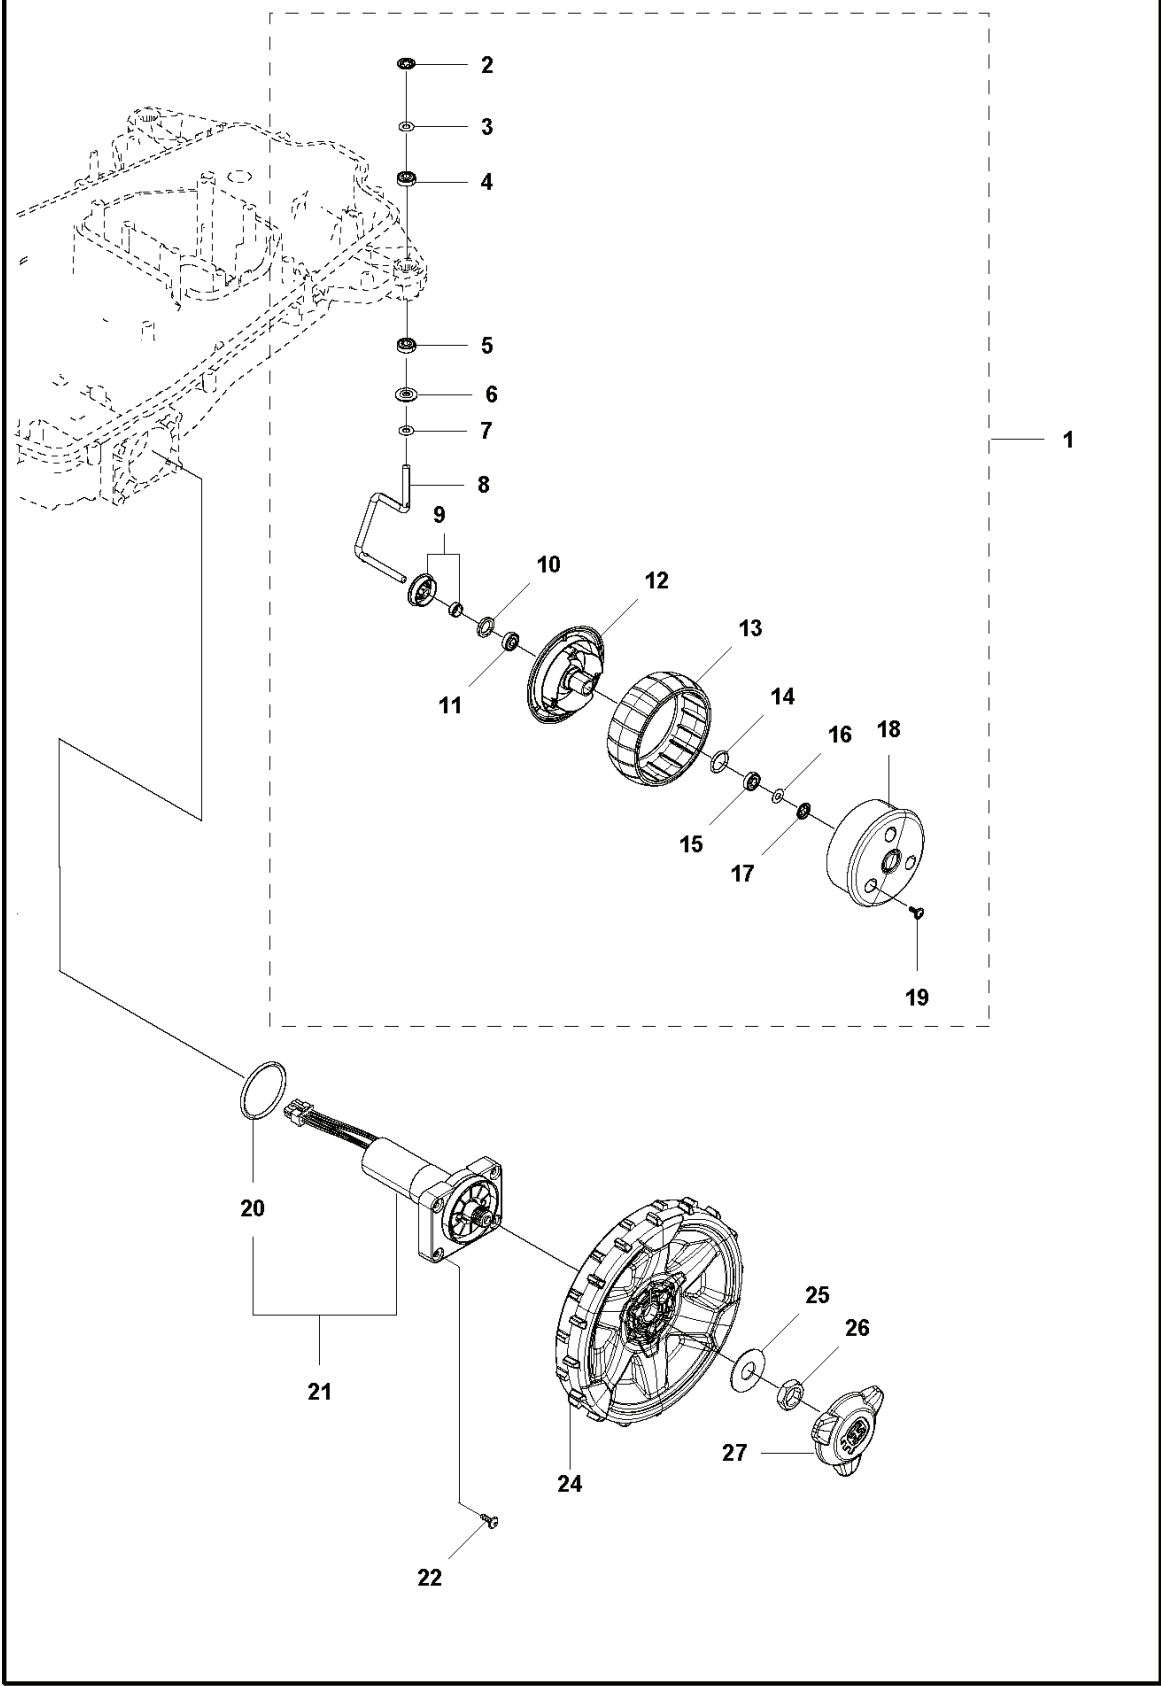

E AUTOMOWER 310, 315
WHEELS & TIRES

PXM_REF	PXM_PARTNO	BESKRIVELSE	PXM_REMARK	
1	587651901	WHEEL KIT	Front Wheel Assy	2
2	576019402	LÅSESKIVE	Lock Washer	2
3	585196801	SKIVE	Washer	2
4	585214201	KUGLELEJE	Ball Bearing	2
5	585214201	KUGLELEJE	Ball Bearing	2
6	535087802	SKIVE	Washer	2
7	585196801	SKIVE	Washer	2
8	585187201	SPINDEL	Spindle	2
9	587449301	SHIELD KIT	Shield KIT	2
10	580487101	TÆTNING	Sealing	2
11	585214201	KUGLELEJE	Ball Bearing	2
12	579457101	HJUL	Wheel Inside	2
13	574449801	HJUL	Wheel Tyre	2
14	580445101	O-RING	O-ring	2
15	585214201	KUGLELEJE	Ball Bearing	2
16	585196801	SKIVE	Washer	2
17	576019402	LÅSESKIVE	Lock Washer	2
18	579457201	HJUL	Wheel Outside	2
19	575543314	SCREW	Screw	6
20	580443902	O-RING	O-ring	2
21	587449404	MOTOR KIT	Up to Serial number 2027XXXXX	2
21	598587301	MOTOR KIT	From Serial number 2028XXXX	2
22	574450101	SKRUE ITXPANT	Screw	8
24	590217301	HJUL KPL	Rear Wheel	2
25	586210601	SKIVE	Washer	2
26	731432401	HEXAGON TYND	Thin Nut	2
27	579505502	NAVKAPSEL	Hub Cap	2