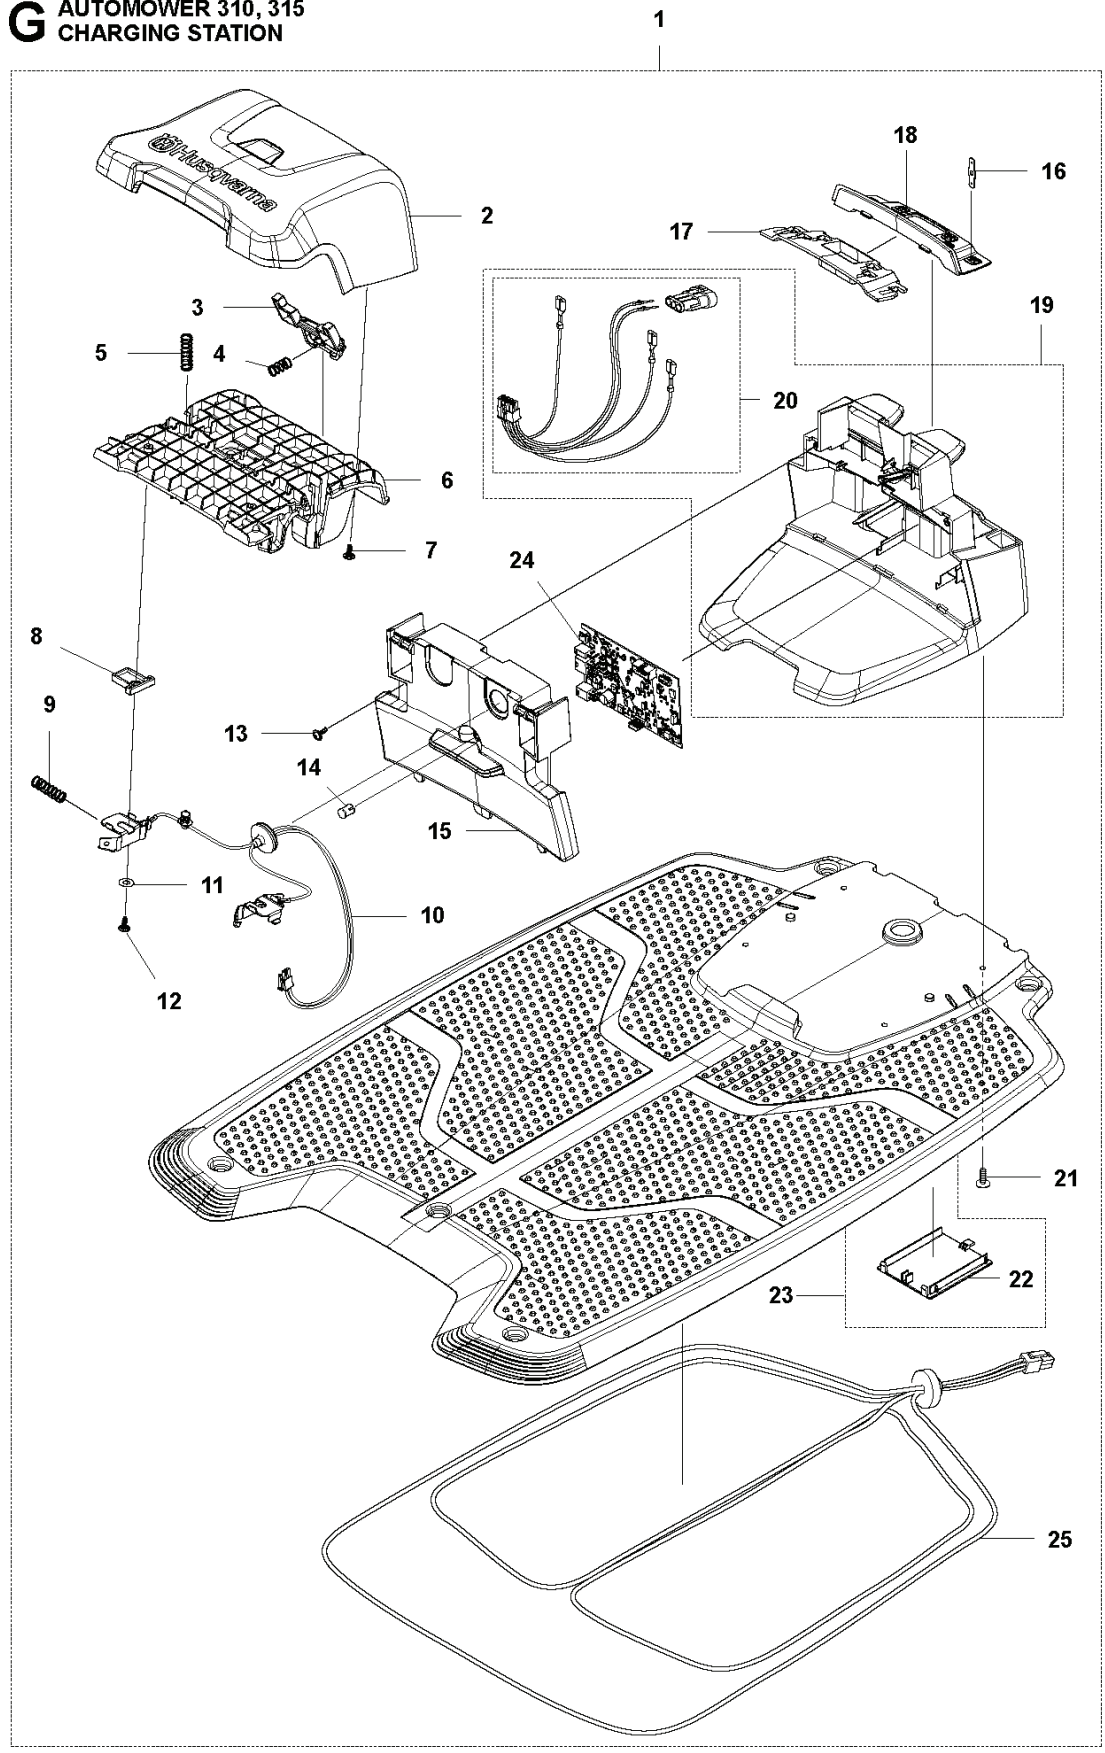

G AUTOMOWER 310, 315
CHARGING STATION

PXM_REF	PXM_PARTNO	BESKRIVELSE	PXM_REMARK		
1	585164001	LADESTATION	For 2016 & 2015 models	1	
1	585164003	LADESTATION	For 2020, 2019, 2018, & 2017 models	1	
2	585071102	HAT	Cap	1	
3	579462402	KNAP	Button - Release	1	
4	574487001	FJEDER	Spring	1	
5	580511401	FJEDER	Spring	2	
6	579458004	RAMME	Frame	1	
7	575543314	SCREW	Screw	4	
8	579460502	AFSTANDSSKIVE	Distance	2	
9	580511401	FJEDER	Spring	2	
10	531242201	LEDNING KPL	Loom Charging Contact	1	
11	734113741	SKIVE	Washer	2	
12	575543314	SCREW	Screw	2	
13	575543314	SCREW	Screw	2	
14	535128702	DIODELINSE	For 2017, 2016, & 2015	1	
14	590217201	LYGTEGLAS VENSTRE	For 2020, 2019, & 2018 models	1	
15	585071401	DÆKSEL	Lid	1	
16	580504101	POLSKO	Terminal	3	
17	579459901	TOOL HOLDER	Holder	1	
18	579459801	PLÅT	Panel	1	
19	588416101	HUS KPL	Housing	1	
20	587651501	LOOM KIT	Loom	1	
21	575543314	SCREW	Screw	4	
22	585919301	DÆKSEL	Cover	1	
23	587651602	LADEBLIK	Charging Plate KIT	1	
24	592909302	KREDSKORT	Printed Circuit ASSY	1	
25	590527201	KABLAGE KPL		1