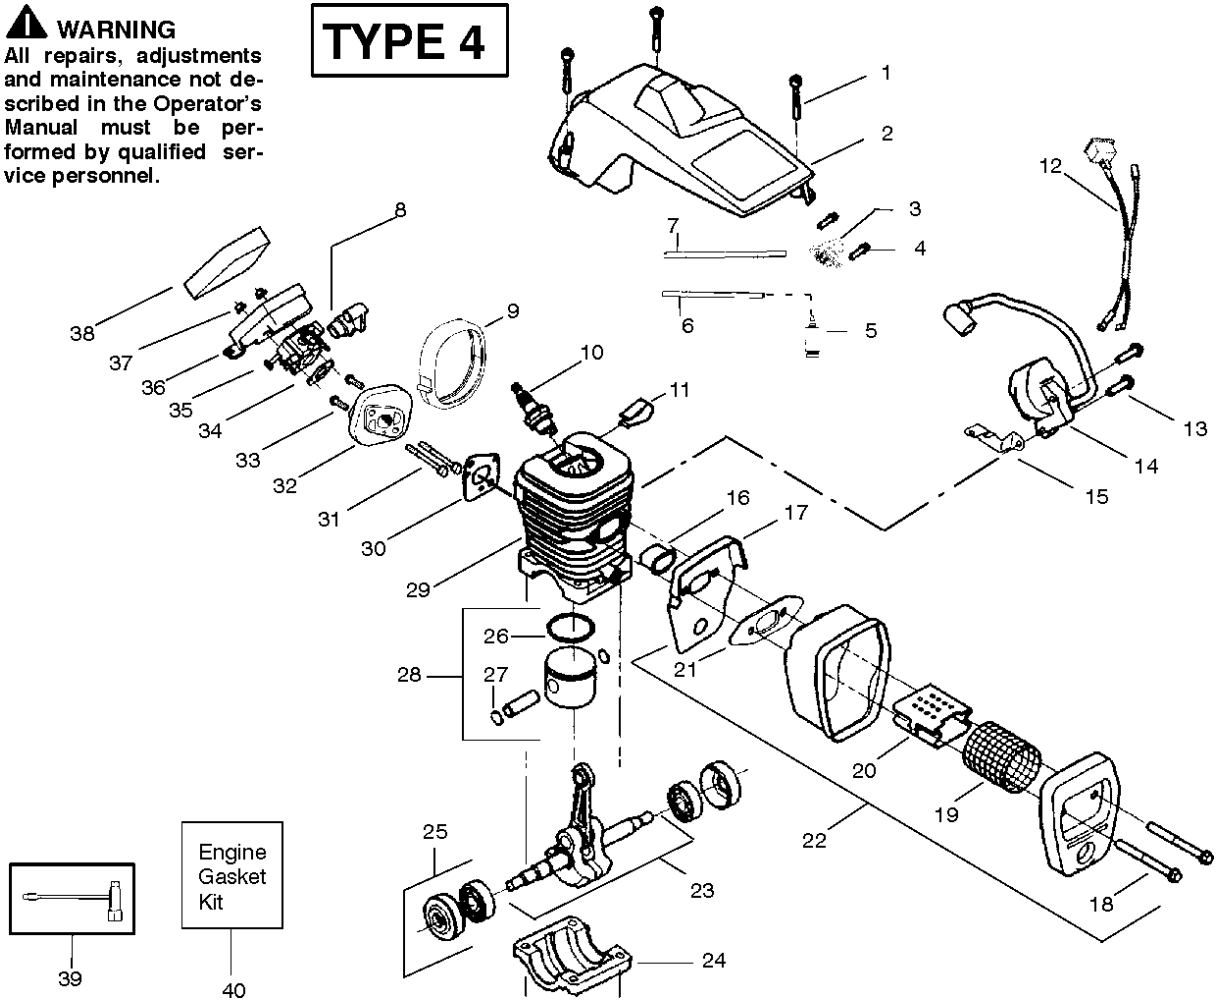

⚠ WARNING
All repairs, adjustments and maintenance not described in the Operator's Manual must be performed by qualified service personnel.

TYPE 4

MOTOR

351, 370, 390, 420, 952801732, 952801802, 952801741, 2008-05

Ref.	Reservedels- nr.	Beskrivelse	Bemærkning	Stk.	SÆT
1	530 01 61-53	SCREW		1	
2	530 07 13-10	ADAPTER		1	
3	530 04 72-13	PRIMER		1	
4	530 01 57-80	SCREW		1	
5	530 09 56-46	FILTER		1	
6	530 06 92-47	SLANGE		1	
7	530 06 92-16	SÆT		1	
8	530 03 55-26	MUFFE		1	
9	530 05 41-44	TÆTNING		1	
10	952 03 01-50	TÆNDRØR		1	
11	530 01 61-36	OVERFALD		1	
12	530 04 91-17	KABLAGE KPL		1	
13	530 01 58-14	SCREW		1	
14	530 03 91-98	TÆNDMODUL KPL.		1	
15	530 04 74-42	PLADE		1	
16	530 03 76-52	DEFLEKTOR		1	
17	530 04 98-70	PLADE		1	
18	530 01 61-32	BOLT		1	
19	530 03 61-03	NET		1	
20	530 03 78-13	FLAME PROTECTION		1	
21	530 06 96-08	PAKNING		1	
22	530 04 72-07	LYDDÆMPER	(Incl. 17--21)	1	
23	530 04 70-62	KRUMTAPAKSEL		1	
24	530 03 79-35	DÆKSEL		1	
25	530 05 63-63	LEJE		1	
26	530 03 87-29	STEMPELRING		1	
27	530 01 56-97	LÅSERING		1	
28	530 07 14-08	STEMPEL	(incl. 26--27)	1	
29	530 07 14-12	CYLINDER		1	
30	530 06 96-08	PAKNING		1	
31	530 01 61-87	SCREW		1	
32	530 04 97-00	PARTITION		1	
33	530 01 63-86	SCREW		1	
34	530 06 96-08	PAKNING		1	
	530 06 97-22	KARBURATOR	(WT--391)	1	
	530 07 16-21	KARBURATOR	(WT--625)	1	
36	530 04 76-04	HUS		1	
37	530 01 61-01	MØTRIK		1	
38	530 03 77-93	LUFTFILTER		1	
39	530 03 11-35	SKRUENØGLE		1	
40	530 06 96-08	PAKNING	(incl. 34,30,21)	1	
	530 05 47-81	MÆRKAT		1