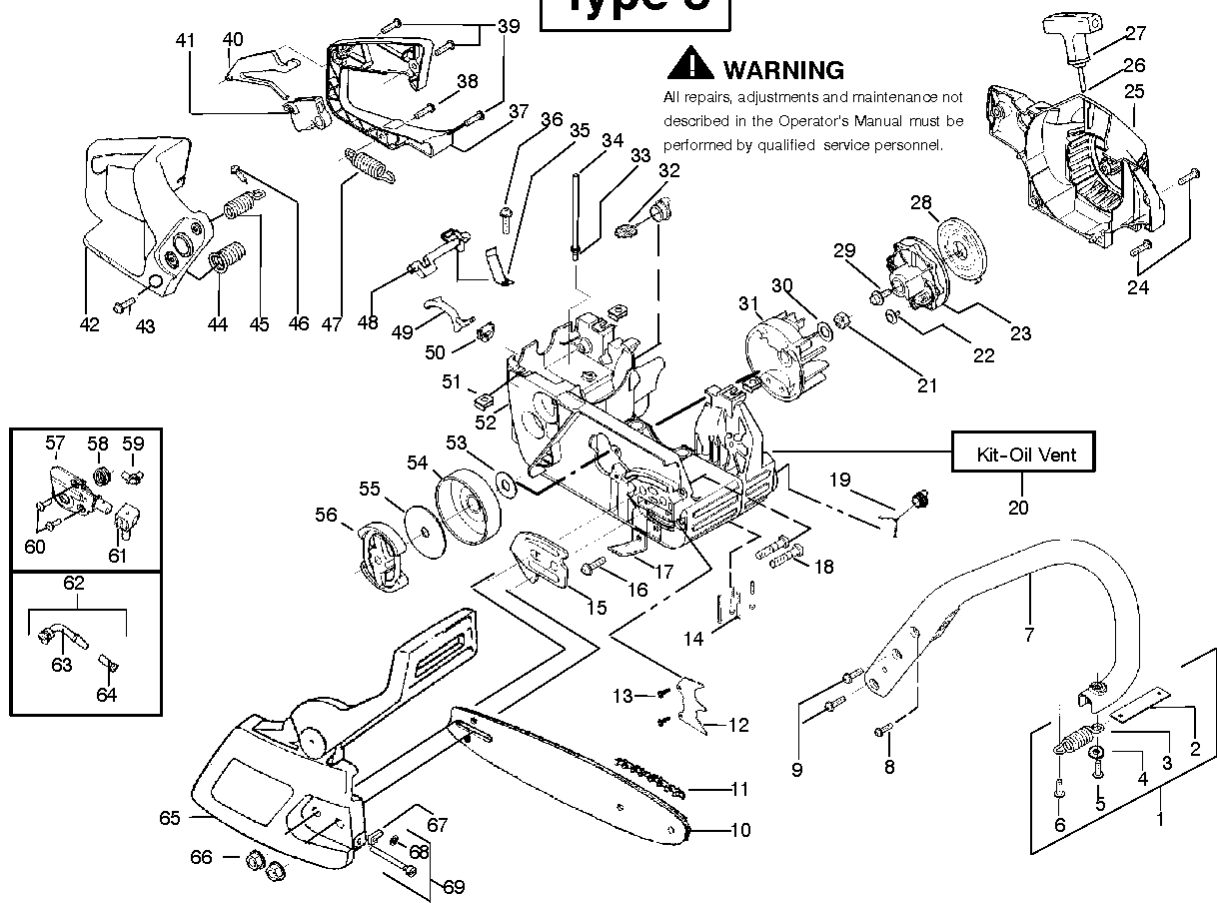

Type 5

⚠ WARNING

All repairs, adjustments and maintenance not described in the Operator's Manual must be performed by qualified service personnel.

Ref.	Reservedels- nr.	Beskrivelse	Bemærkning	Stk.	SÆT
1	530 05 96-67	ISOLATOR		1	
2	530 04 76-08	SPÆNDEBÅND		1	
3	530 05 96-68	FJEDER		1	
4	530 01 51-58	SKIVE		1	
5	530 01 60-18	SCREW		1	
6	530 01 58-43	SCREW		1	
7	530 04 75-83	HÅNDTAG		1	
8	530 01 59-40	SCREW		1	
9	530 01 58-14	SCREW		1	
12	530 01 43-81	FELLING DOG	(Incl. 13)	1	
13	530 01 64-39	SCREW		1	
14	530 01 61-32	BOLT		1	
15	530 03 82-38	PLADE		1	
16	530 01 58-14	SCREW		1	
17	530 02 98-50	KÆDEFANGER		1	
18	530 01 61-33	BOLT		1	
19	530 05 72-36	TANK		1	
20	530 07 16-66	VENTIL		1	
21	530 01 61-34	MØTRIK		1	
22	530 01 60-80	SCREW		1	
23	530 03 78-17	SNORHJUL		1	
24	530 01 58-92	SCREW		1	
25	530 04 93-35	STARTAGGREGATUS		1	
26	530 06 92-32	STARTSNOR		1	
27	530 05 64-02	HÅNDTAG		1	
28	530 02 75-31	FJEDER		1	
29	530 01 59-20	SCREW		1	
30	530 01 51-27	SKIVE		1	
31	530 03 91-87	SVINGHJUL KPL		1	
32	530 04 71-92	TANK		1	
33	530 02 38-77	NIPPEL		1	
34	530 06 92-16	SÆT		1	
35	530 01 61-49	FJEDER		1	
36	530 01 57-75	SCREW		1	
37	530 04 75-81	HÅNDTAG		1	
38	530 01 58-86	SCREW		1	
39	530 01 59-06	SCREW		1	
40	530 03 60-98	THROTTLE LOCK		1	
41	530 03 60-97	THROTTLE TRIGGER		1	
42	530 04 75-82	HÅNDTAG		1	
43	-	TBD	Screw	1	
44	-	TBD	Assy Isolator--lower	1	
45	530 07 19-58	FJEDER		1	
46	530 01 58-75	SCREW		1	
47	530 05 96-68	FJEDER		1	
48	530 05 74-73	HÆVEARM		1	
49	530 05 74-74	HÆVEARM		1	
50	530 04 90-05	STYRERING		1	
51	530 01 59-22	MØTRIK		1	
52	530 05 87-33	SÆT		1	
53	530 01 59-07	SKIVE		1	
54	530 04 70-61	KOBLINGSTROMLE KPL		1	
55	530 01 56-11	SKIVE		1	
56	530 01 49-49	KOBLING		1	
57	530 07 12-59	OLIEPUMPE	(incl. 58,59,61)	1	
58	530 03 78-20	SNEKKEGEAR		1	
59	530 04 94-77	VINKELRØR		1	
60	530 01 60-64	SCREW		1	
61	530 01 92-06	TÆTNING		1	
62	530 04 76-63	SLANGE	(Incl. 63,64)	1	
63	530 03 83-73	SLANGE		1	
64	530 05 65-33	NET		1	
65	545 13 99-01	KÆDEBREMSE		1	
66	530 01 59-17	MØTRIK		1	
67	530 01 58-26	PENNE		1	
68	530 03 85-93	HOLDER		1	
69	530 06 96-11	HOLDER	(incl. # 67,68)	1