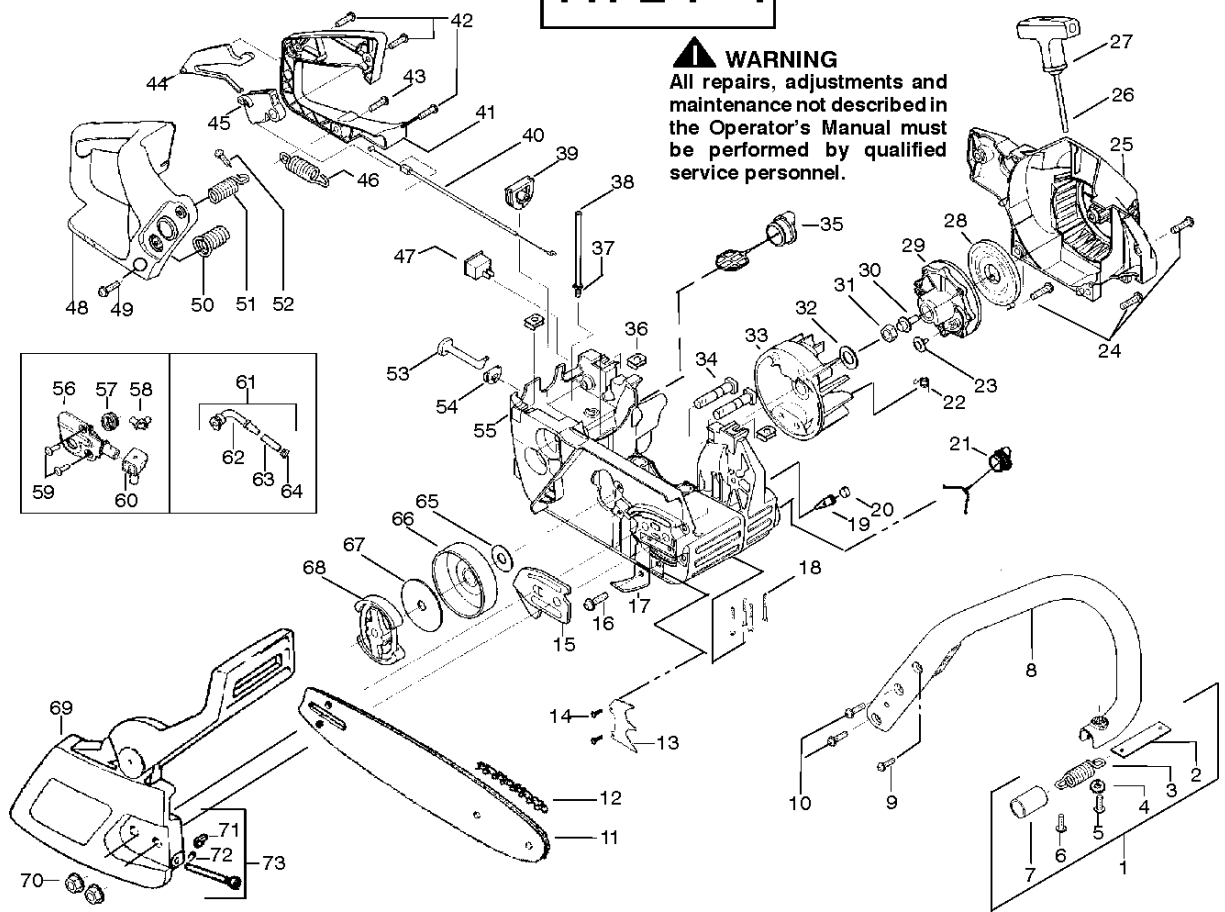

Ref.	Reservedels- nr.	Beskrivelse	Bemærkning	Stk.	SÆT
1	530 04 79-63	ISOLATOR		1	
2	530 04 76-08	SPÆNDEBÅND		1	
3	530 04 20-82	FJEDER		1	
4	530 01 51-23	SKIVE		1	
5	530 01 60-18	SCREW		1	
6	530 01 58-43	SCREW		1	
7	530 03 61-42	MUFFE		1	
8	530 04 75-83	HÅNDTAG		1	
9	530 01 59-40	SCREW		1	
10	530 01 58-14	SCREW		1	
13	530 01 43-81	FELLING DOG	(incl.14)	1	
14	530 01 58-05	SCREW		1	
15	530 03 82-38	PLADE		1	
16	530 01 58-14	SCREW		1	
17	530 02 98-50	KÆDEFANGER		1	
18	530 01 61-32	BOLT		1	
19	530 02 61-19	TILBAGESLAGSVENTIL		1	
20	530 03 82-64	PROP		1	
21	530 01 08-46	OIL TANK CAP		1	
22	530 02 38-17	FJEDER		1	
23	530 01 60-80	SCREW		1	
24	530 01 58-92	SCREW		1	
25	530 04 93-35	STARTAGGREGATHUS		1	
26	530 06 92-32	STARTSNOR		1	
27	530 05 64-02	HÅNDTAG		1	
28	530 02 75-31	FJEDER		1	
29	530 03 78-17	SNORHJUL		1	
30	530 01 59-20	SCREW		1	
31	530 01 61-34	MØTRIK		1	
32	530 01 51-27	SKIVE		1	
33	530 03 92-09	SVINGHJUL		1	
34	530 01 61-33	BOLT		1	
35	530 04 71-92	TANK		1	
36	530 01 59-22	MØTRIK		1	
37	530 02 38-77	NIPPEL		1	
38	530 06 92-16	SÆT		1	
39	530 04 76-31	GENNEMFØRING		1	
40	530 04 76-02	KABEL		1	
41	530 04 75-81	HÅNDTAG		1	
42	530 01 59-06	SCREW		1	
43	530 01 58-86	SCREW		1	
44	530 03 60-98	THROTTLE LOCK		1	
45	530 03 60-97	THROTTLE TRIGGER		1	
46	530 04 20-82	FJEDER		1	
47	530 06 95-72	AFBRYDER		1	
48	530 04 75-82	HÅNDTAG		1	
49	530 01 58-14	SCREW		1	
50	530 05 32-74	FJEDER		1	
51	530 07 13-85	FJEDER		1	
52	530 01 58-75	SCREW		1	
53	530 04 76-05	KNOP		1	
54	530 04 90-05	STYRERING		1	
55	530 05 65-96	KRUMTAPHUS	(incl. 19---21,34---36)	1	
56	530 07 12-59	OLIEPUMPE	(Incls. 57,58,60)	1	
57	530 03 78-20	SNEKKEGEAR		1	
58	530 04 94-77	VINKELRØR		1	
59	530 01 60-64	SCREW		1	
60	530 01 92-06	TÆTNING		1	
61	530 04 76-63	SLANGE	(Incl. 62---64)	1	
62	530 03 83-73	SLANGE		1	
63	530 03 78-21	FILTER		1	
64	530 03 01-89	PROP		1	
65	530 01 59-07	SKIVE		1	
66	530 04 70-61	KOBLINGSTROMLE KPL		1	