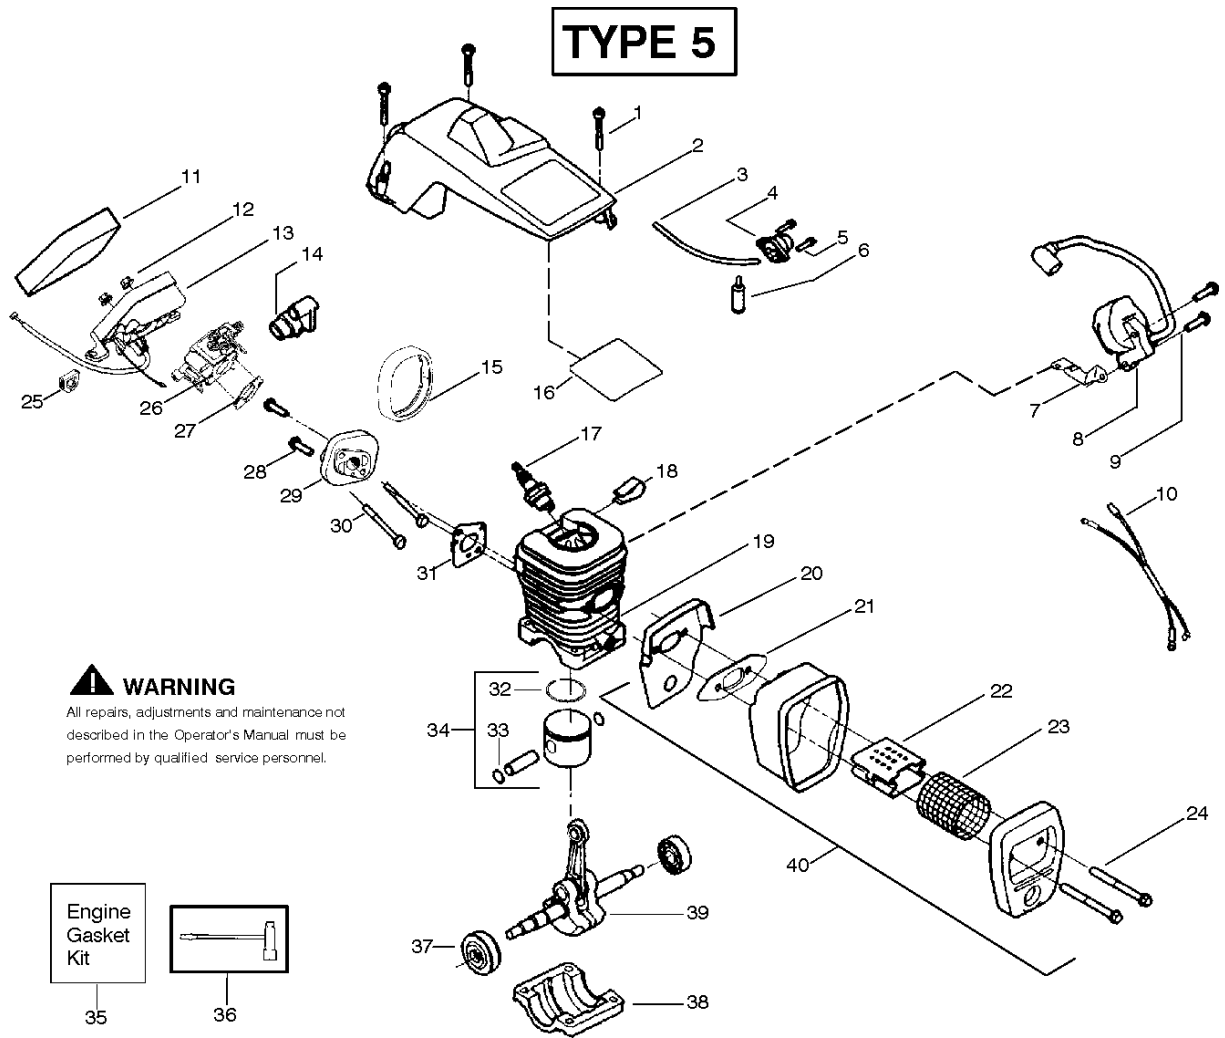

## MOTOR

351, 370, 390, 420, 952801732, 952801802, 952801741, 2008-05

Ref.	Reservedels- nr.	Beskrivelse	Bemærkning	Stk.	SÆT
1	530 01 61-53	SCREW		1	
2	530 07 13-10	ADAPTER		1	
3	530 04 72-13	PRIMER		1	
4	530 01 57-80	SCREW		1	
5	530 09 56-46	FILTER		1	
6	530 06 92-47	SLANGE		1	
7	530 06 92-16	SÆT		1	
8	530 03 55-26	MUFFE		1	
9	530 05 41-44	TÆTNING		1	
10	952 03 01-50	TÆNDRØR		1	
11	530 01 61-36	OVERFALD		1	
12	530 04 91-17	KABLAGE KPL		1	
13	530 01 58-14	SCREW		1	
14	530 03 91-98	TÆNDMODUL KPL.		1	
15	530 04 74-42	PLADE		1	
16	530 03 76-52	DEFLEKTOR		1	
17	530 04 98-70	PLADE		1	
18	530 01 61-32	BOLT		1	
19	530 03 61-03	NET		1	
20	530 03 78-13	FLAME PROTECTION		1	
21	530 06 96-08	PAKNING		1	
22	530 04 72-07	LYDDÆMPER	(Incl. 17--21)	1	
23	530 04 70-62	KRUMTAPAKSEL		1	
24	530 03 79-35	DÆKSEL		1	
25	530 05 63-63	LEJE		1	
26	530 03 87-29	STEMPELRING		1	
27	530 01 56-97	LÅSERING		1	
28	530 07 14-08	STEMPEL	(incl. 26--27)	1	
29	530 07 14-12	CYLINDER		1	
30	530 06 96-08	PAKNING		1	
31	530 01 61-87	SCREW		1	
32	530 04 97-00	PARTITION		1	
33	530 01 63-86	SCREW		1	
34	530 06 96-08	PAKNING		1	
	530 06 97-22	KARBURATOR	(WT--391)	1	
	530 07 16-21	KARBURATOR	(WT--625)	1	
36	530 04 76-04	HUS		1	
37	530 01 61-01	MØTRIK		1	
38	530 03 77-93	LUFTFILTER		1	
39	530 03 11-35	SKRUENØGLE		1	
40	530 06 96-08	PAKNING	(incl. 34,30,21)	1	
	530 05 47-81	MÆRKAT		1	