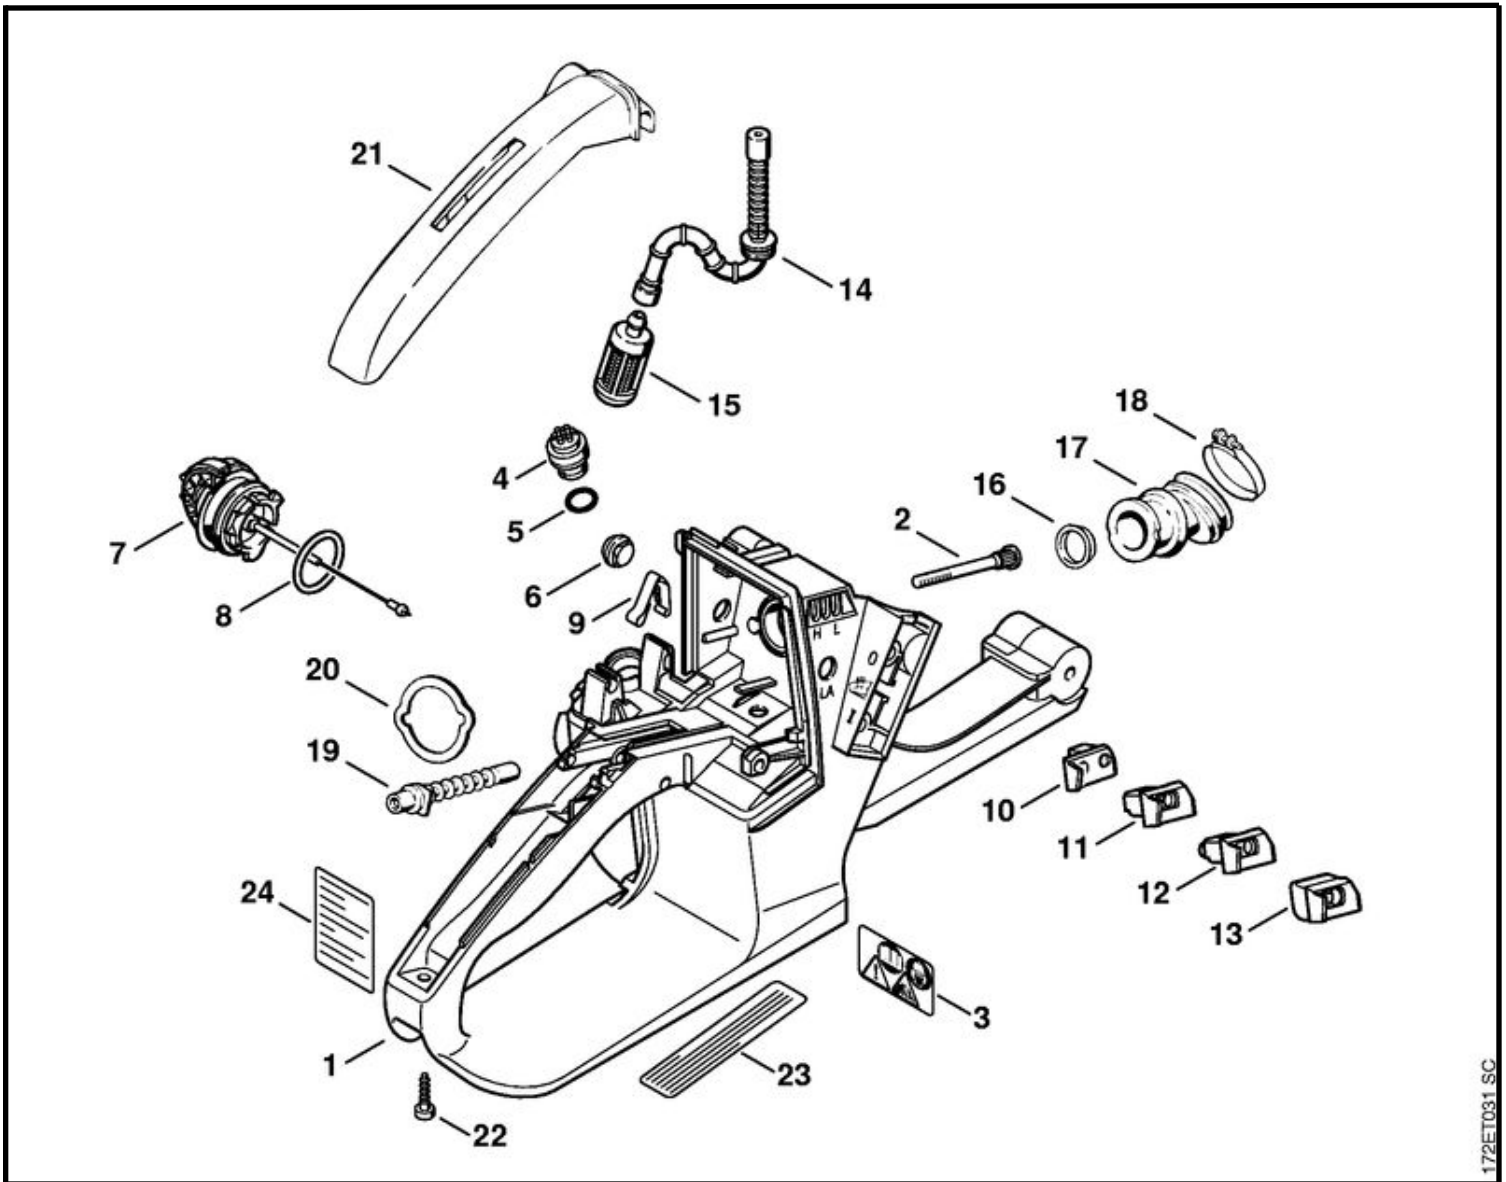

172E1031.SC

Artikelnr.	Beskrivelse	Beløb	Comment	Vejl. udsalgspris (ex. moms) DKK	Rabat	Inkluderet i	Fra serienr.	Op til serienr.	Teknisk info.
1 11213500834	Tankhus	1		495,00		2 - 9, 11 - 14			(08.2012)
2 11211226600	Kraveskrue	2		6,00					
3 00009673662	Advarsel piktogram MS	1		12,00					
4 00003505800	Tankventilation	1		28,00		5			
5	O-ring	1 (D)							
6 11217912800	Anslagsdæmper	1		6,00					
7 00003500533	Tanklåg	1		58,00		8			(08.2012)
8 96459487734	O-ring 25x3,5	1		6,00					
9 11254421601	Kontaktfjeder	1		7,00					
10 11211237503	Gennemføring	1		10,00					
11 11211237501	Gennemføring	1 *		6,00				162154675	(07.2004)