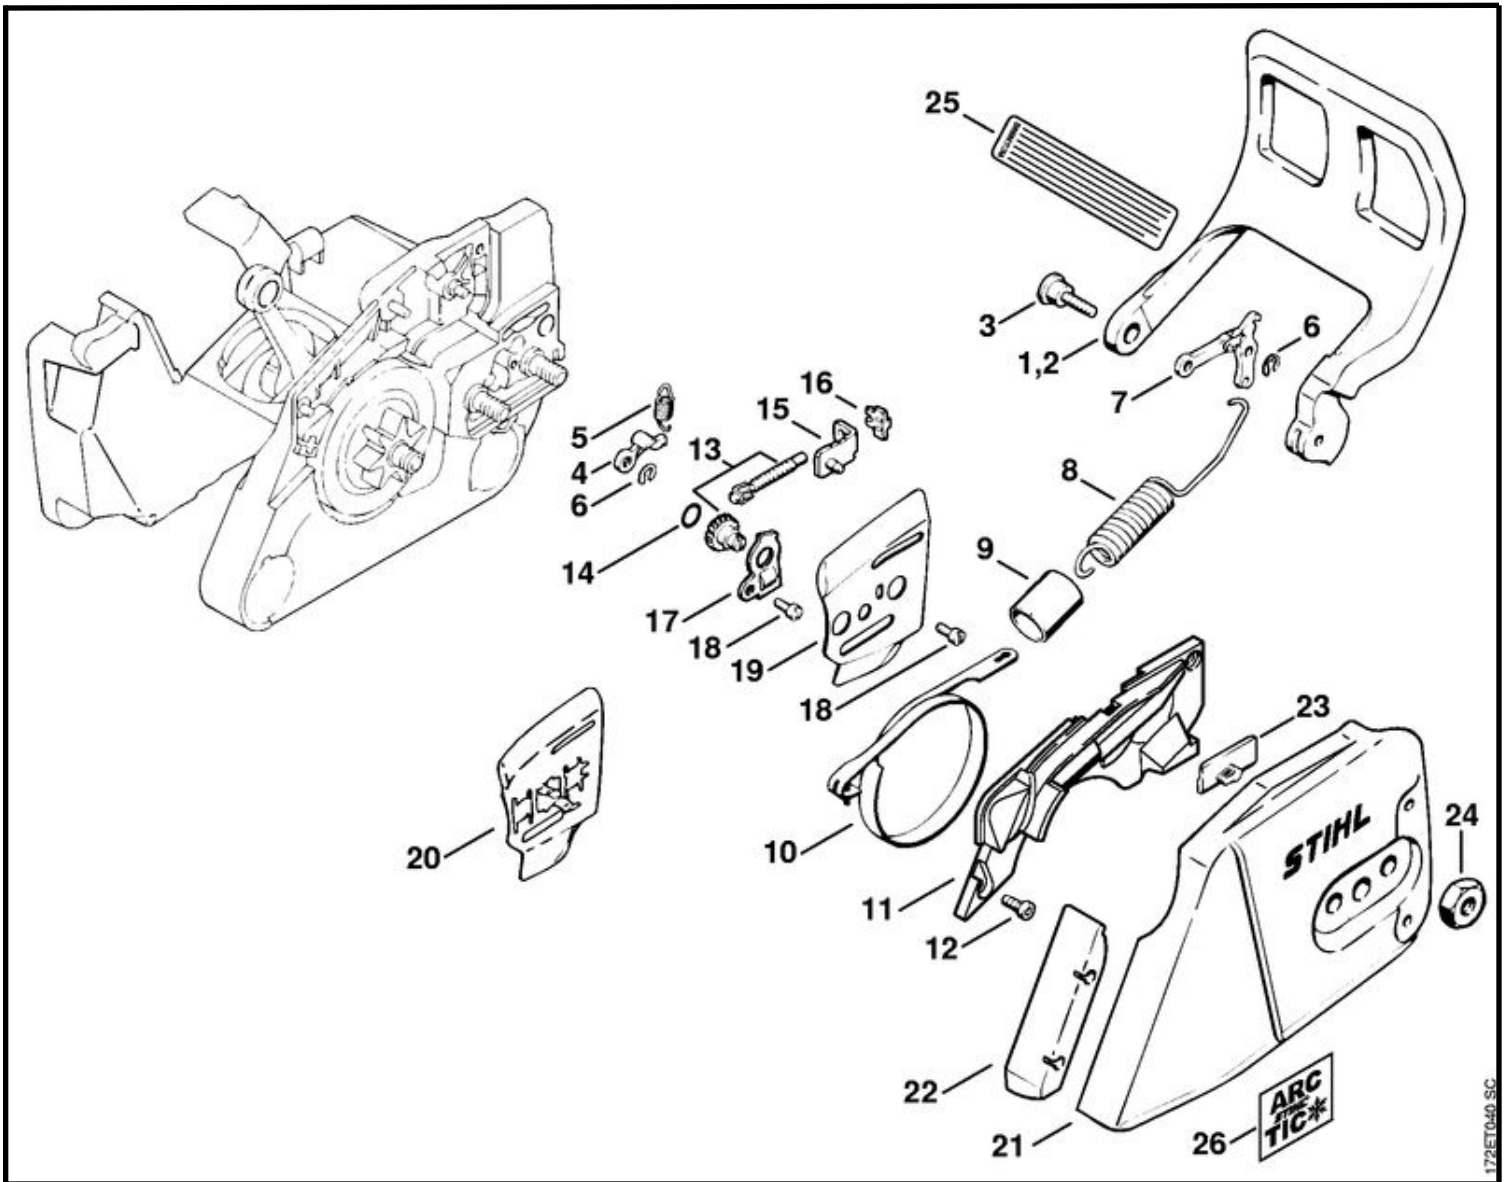

Artikelnr.	Beskrivelse	Beløb	Comment	Vejl. udsalgspris (ex. moms) DKK	Rabat	Inkluderet i	Fra serienr.	Op til serienr.	Teknisk info.
1 11217929101	Håndbeskytter	1		237,00					
3 00007906100	Kombiskruer M4	1		36,00					
4 11211625010	Arm	1		31,00					
5 00009970628	Fjeder	1		6,00					
6 94606240400	Låseskive -4	2		6,00					
7 11211605000	Arm	1		93,00					
8 11211605501	Trækfjeder	1		31,00		9			
9 11211628000	Slange 12x1x20 mm	1		6,00					
10 11211605400	Bremsebånd	1		63,00					
11 11210211102	Dæksel	1		45,00					
12 90223130660	Skrue IS-M4x12	2		6,00