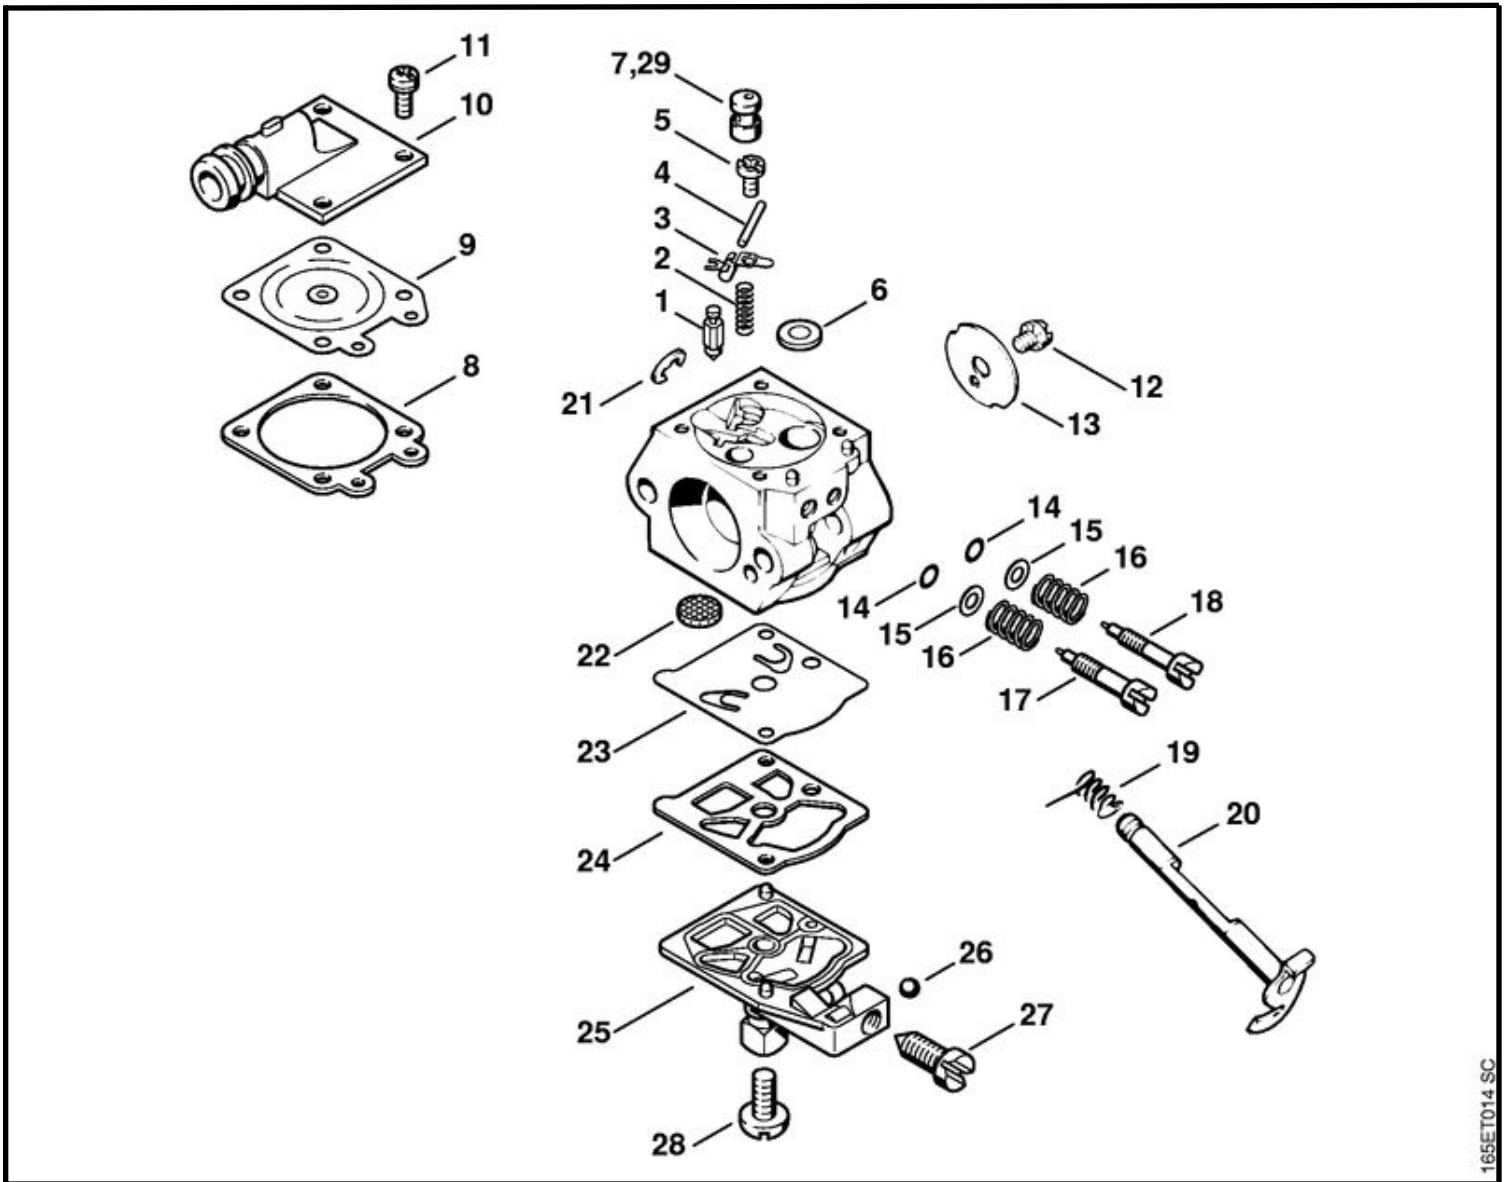

165E1014.SC

Artikelnr.	Beskrivelse	Beløb	Comment	Vejl. udsalgspris (ex. moms) DKK	Rabat	Inkluderet i	Fra serienr.	Op til serienr.	Teknisk info.
11211200611	Karburator WT-426B	1	*	731,00		1 - 28		162154675	(07.2004)
1 41161215100	Indsugningsnål	1	*	60,00				162154675	(07.2004)
2 11141223005	Fjeder	1	*	28,00				162154675	(07.2004)
3 11131215000	Indstrømningsreguleringsarm	1	*	34,00				162154675	(07.2004)
4 11131219200	Aksel	1	*	28,00				162154675	(07.2004)
5 11141227400	Rundhovedbolt	1	*	31,00				162154675	(07.2004)
6 41171229402	Prop	1	*	36,00				162154675	(07.2004)
7 11211215400	Ventilmundstykke 0.48	1	*	53,00				162154675	(07.2004)
8 11201290900	Pakning	1	*	12,00				162154675	(07.2004)
9 11131214705	Reguleringsmembran	1	*	82,00				162154675	(07.2004)
10 11211210810	Afslutningsdæksel	1	*	94,00				162154675	(07.2004)