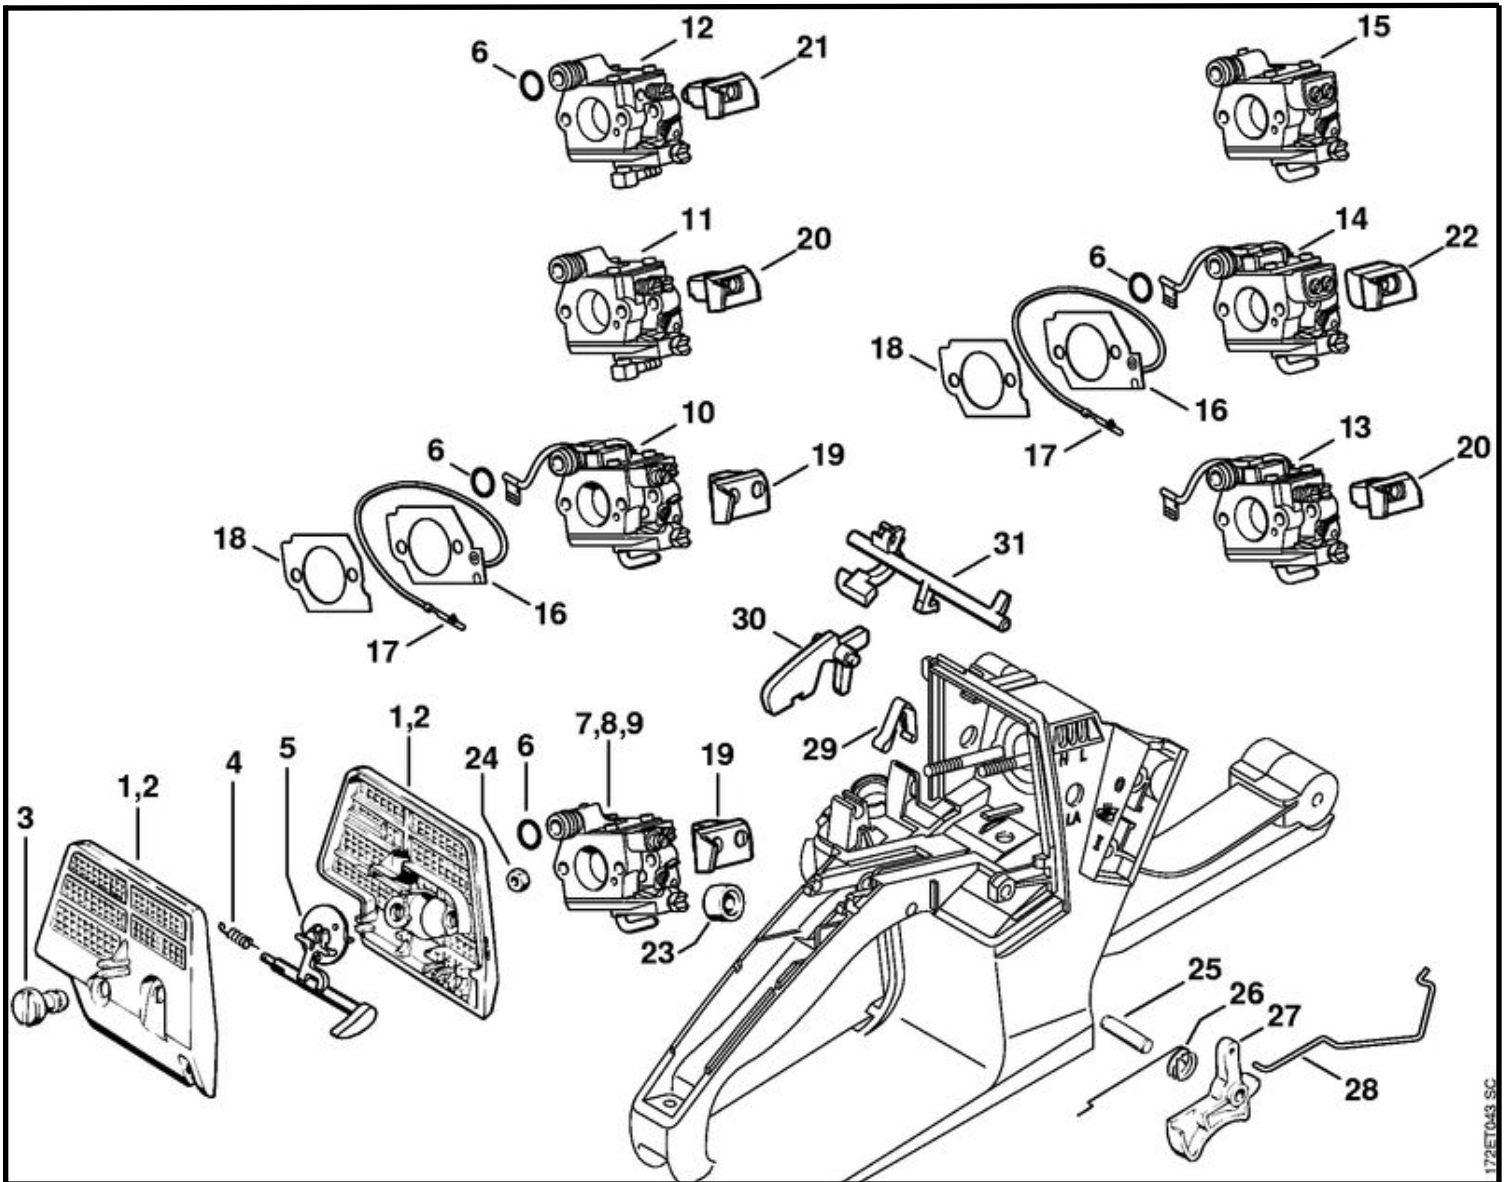

Artikelnr.	Beskrivelse	Beløb	Comment	Vejl. udsalgspris (ex. moms) DKK	Rabat	Inkluderet i	Fra serienr.	Op til serienr.	Teknisk info.
1 11211201617	Luftfilter	1		125,00		3 - 5			
3 11241418300	Kærvmøtrik	2		31,00					
4 11211243000	Torsionsfjeder	1		6,00					
5 11211202900	Chokerspjæld	1		28,00					
6 96459457485	O-ring 7x2,5	1		6,00					
7 11211200602	Karburator WTE-1B	1		731,00					
8 11211200621	Karburator WTE-11A BR	1							
11 11211200611	Karburator WT-426B	1	*	731,00				162154675	(07.2004)
15 11211200615	Karburator WT-581A CDN	1	*					162154675	(07.2004)
19 11211237503	Gennemføring	1		10,00					
20 11211237501	Gennemføring	1	*	6,00				162154675	(07.2004)