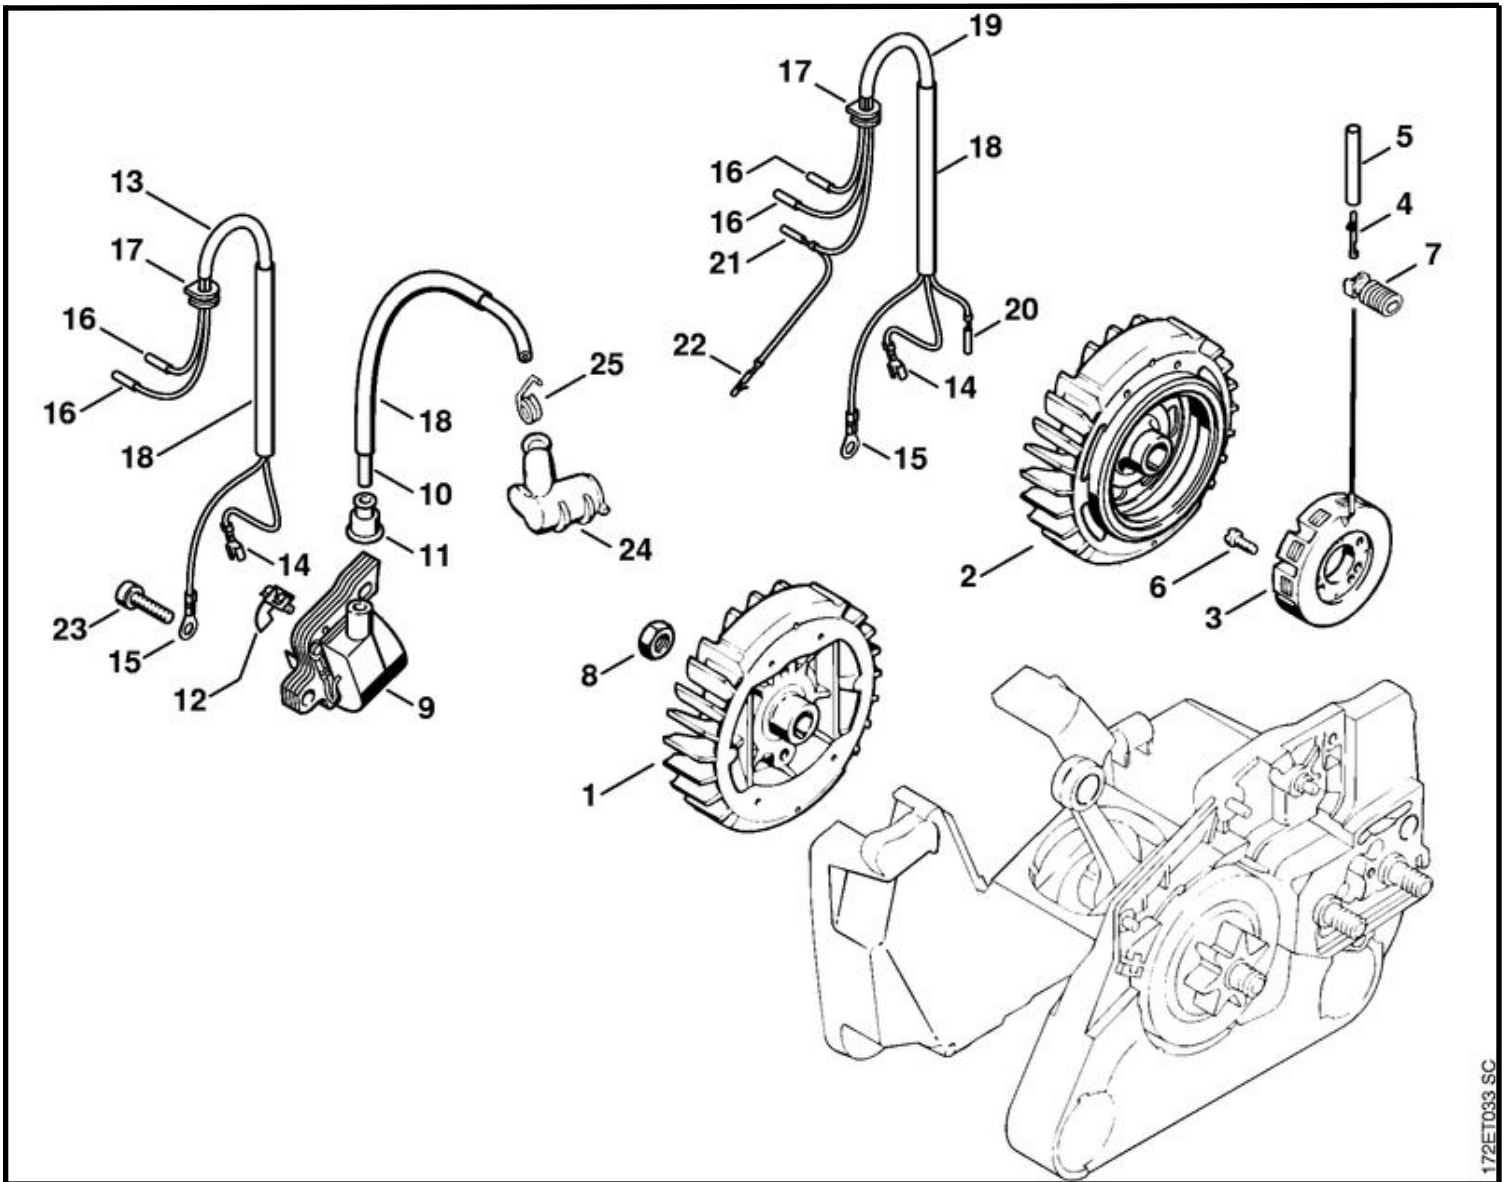

172E1033.SC

Artikkelnr.	Beskrivelse	Beløb	Comment	Vejl. udsalgspris (ex. moms) DKK	Rabat	Inkluderet i	Fra serienr.	Op til serienr.	Teknisk info.
1 11214001200	Svinghjul	1		437,00					(25.2005)
8 92102611140	Møtrik M8x1-10	1		6,00					
9 00004001300	Tændmodul	1		915,00		10 - 12			
10	Tændkabel 150 mm	1 (D)							
00004050600	Tændkabel 1 m	1 (B)		44,00					
00009302251	Tændkabel 10 m	1 (B)		546,00					
11 00009891010	Beskyttelseshætte	1		23,00					
12 00004481250	Kabelholder	1							
13 11214403002	Kabelbundt	1		84,00		14 - 18			
14 07510308957	Stik 4,8-1/0,8	1 (C)		6,00					
15 07510308969	Kabelsko A5-1,5	1 (C)		6,00