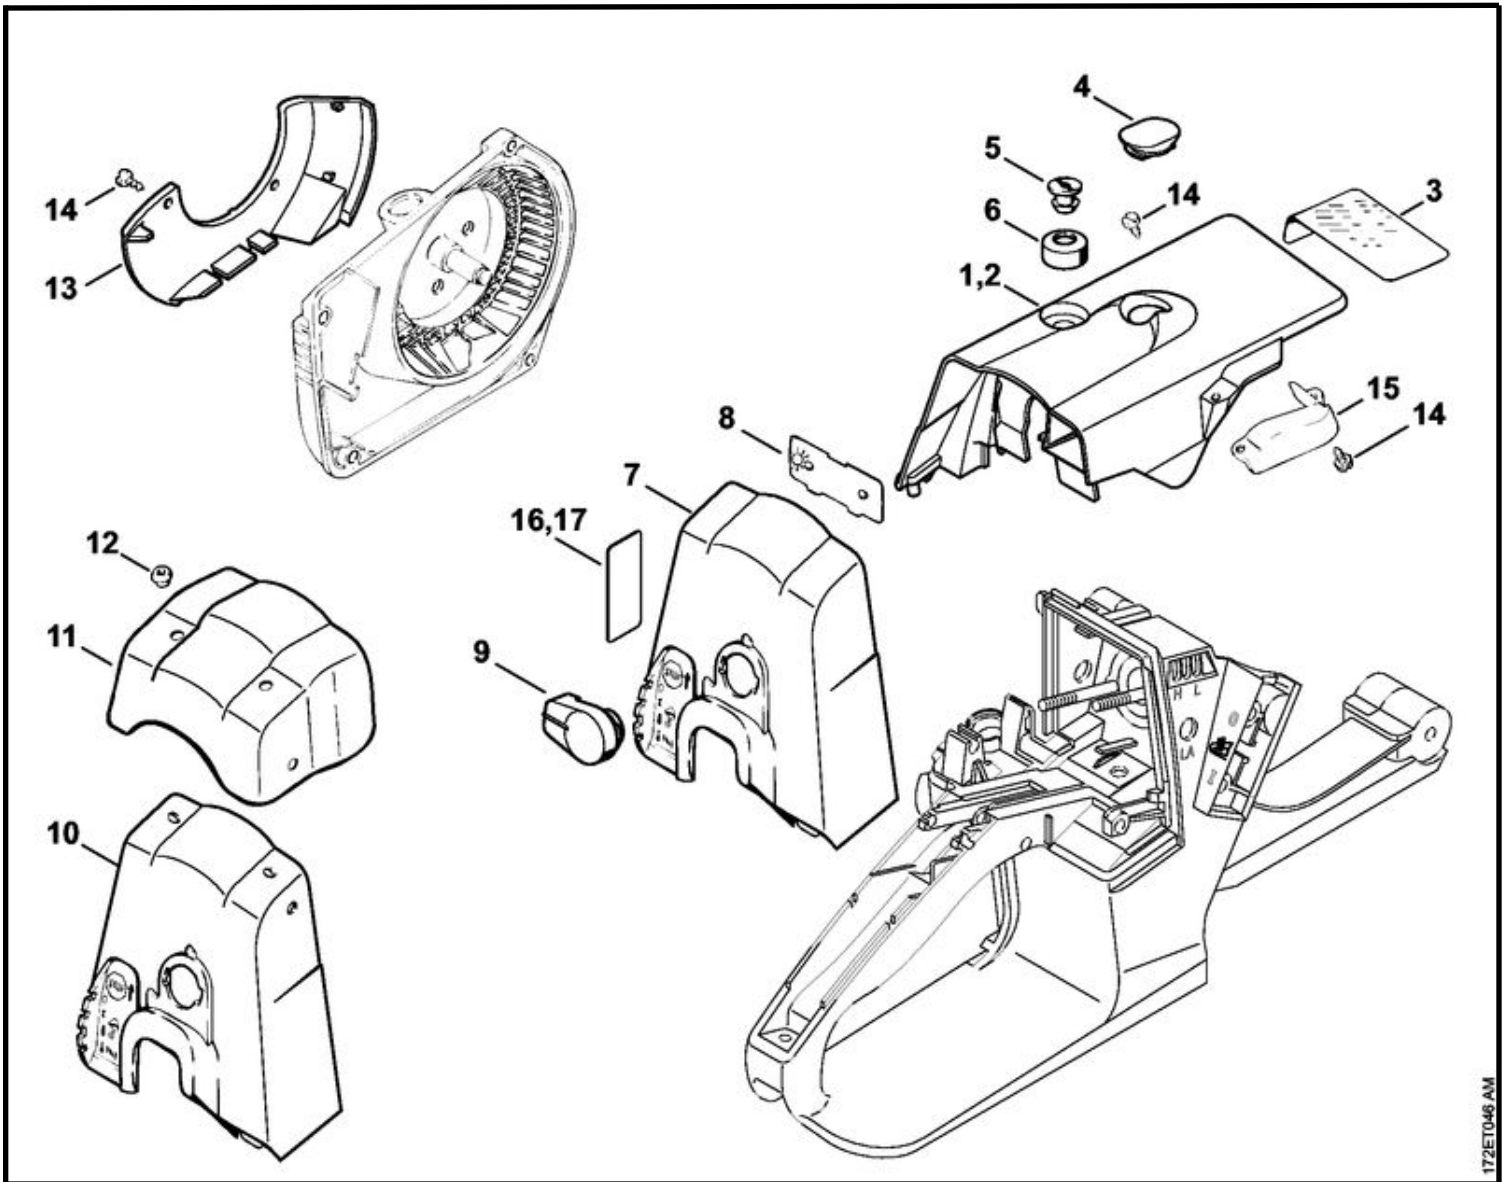

Artikelnr.	Beskrivelse	Beløb	Comment	Vejl. udsalgspris (ex. moms) DKK	Rabat	Inkluderet i	Fra serienr.	Op til serienr.	Teknisk info.
1 11210801605	Hoved	1		122,00		3, 4			
3 11190848300	Udstrålingsfolie	1		6,00					
4 11210847101	Kappe	1		7,00					
5 11210847000	Kævmøtrik	1		29,00					
6 11210846901	Isoleringsstykke	1		6,00					
7 11211401915	Kaburatordæksel	1		109,00		8, 9			(08.2012)
8 11211412900	Dæksel	1		9,00					
9 11301412300	Lukning	1		19,00					
11210071014	Tilbygningsæt indsugningsluftforopvarmning	1 (B)		330,00		8 - 15			
10 11211401916	Kaburatordæksel	1 (B)		139,00		8, 9, 11, 12