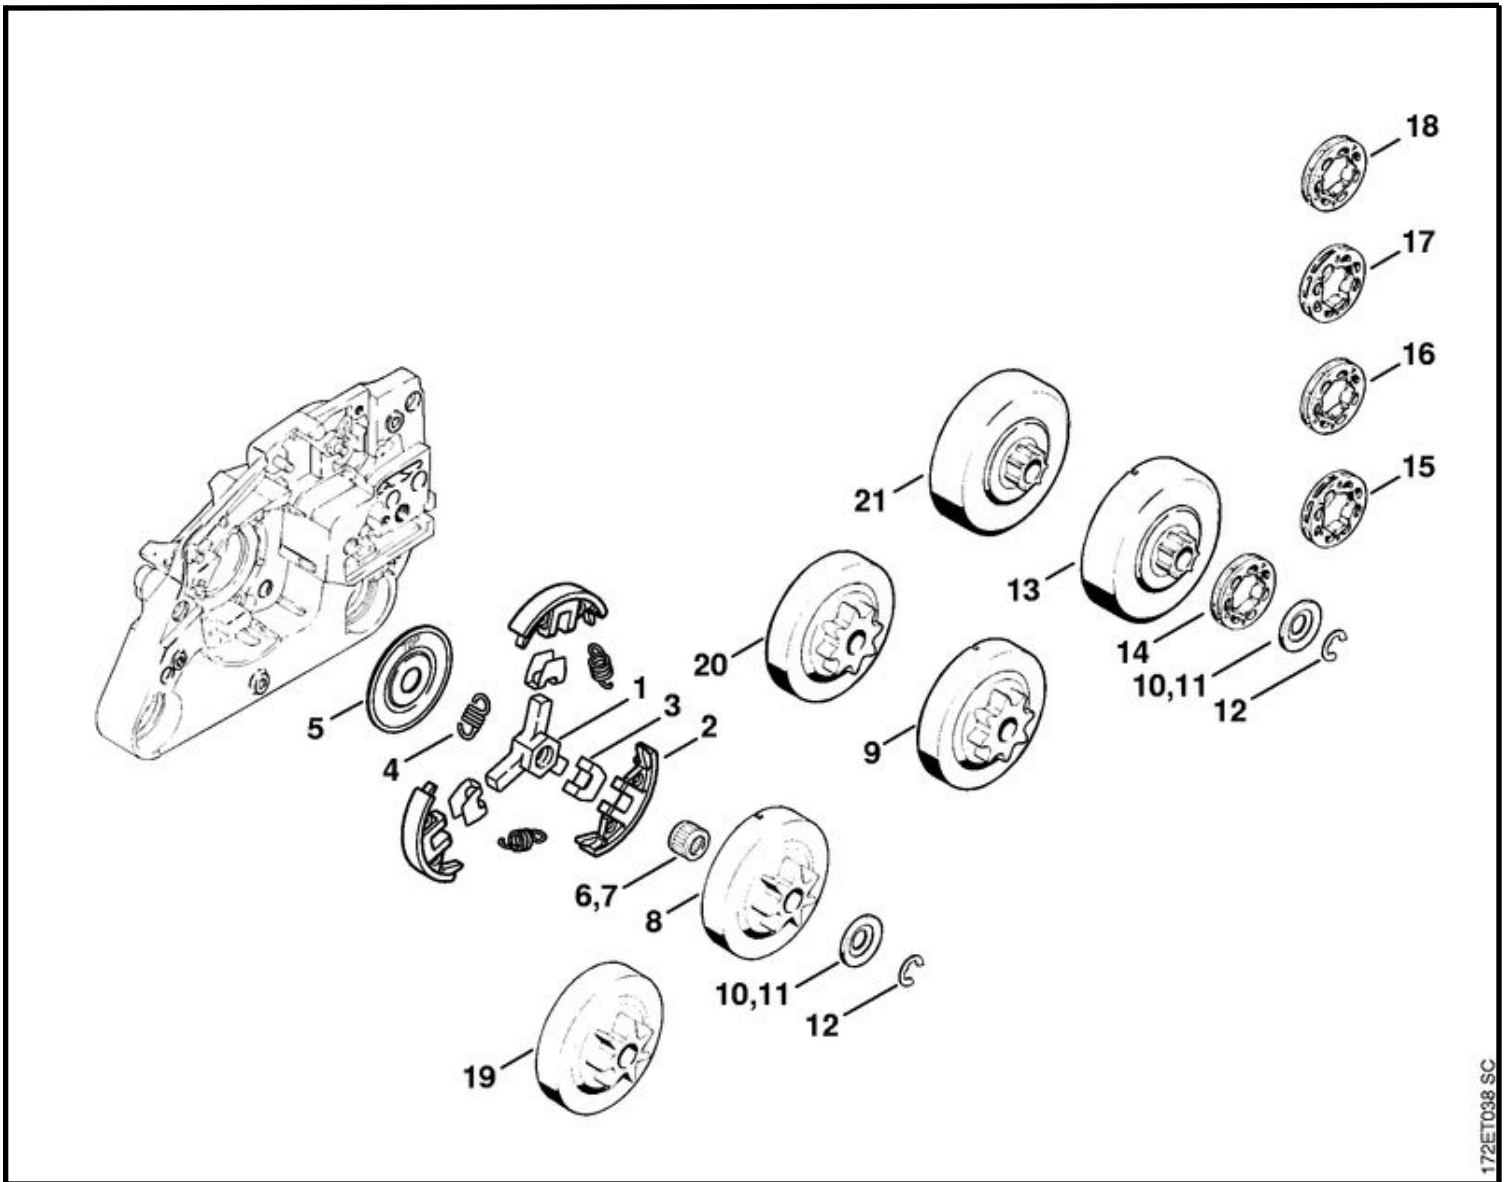

172E1038 SC

Artikelnr.	Beskrivelse	Beløb	Comment	Vejl. udsalgspris (ex. moms) DKK	Rabat	Inkluderet i	Fra serienr.	Op til serienr.	Teknisk info.
11211602051	Kobling	1		195,00		1 - 5			
1 11211623201	Medbringer	1		39,00					
2 11211620802	Centrifugalvægt	3		119,00					
3 11271623000	Holder	3		13,00					
4 00009975600	Trækfjeder	3		6,00					(64.2005)
5 11211621001	Afskærmningsskive	1		9,00					
7 95129332260	Nålekrans 10x13x10	1		42,00					
8 11216402004	Kædedrev 0.325" ; 7T	1		181,00					
9 11216402005	Kædedrev 0.325" ; 8T	1 (B)		171,00					
11 00009581022	Skive Ø 27 mm	1		23,00					
12 94606240801	Låseskive -8x1,3	1		6,00