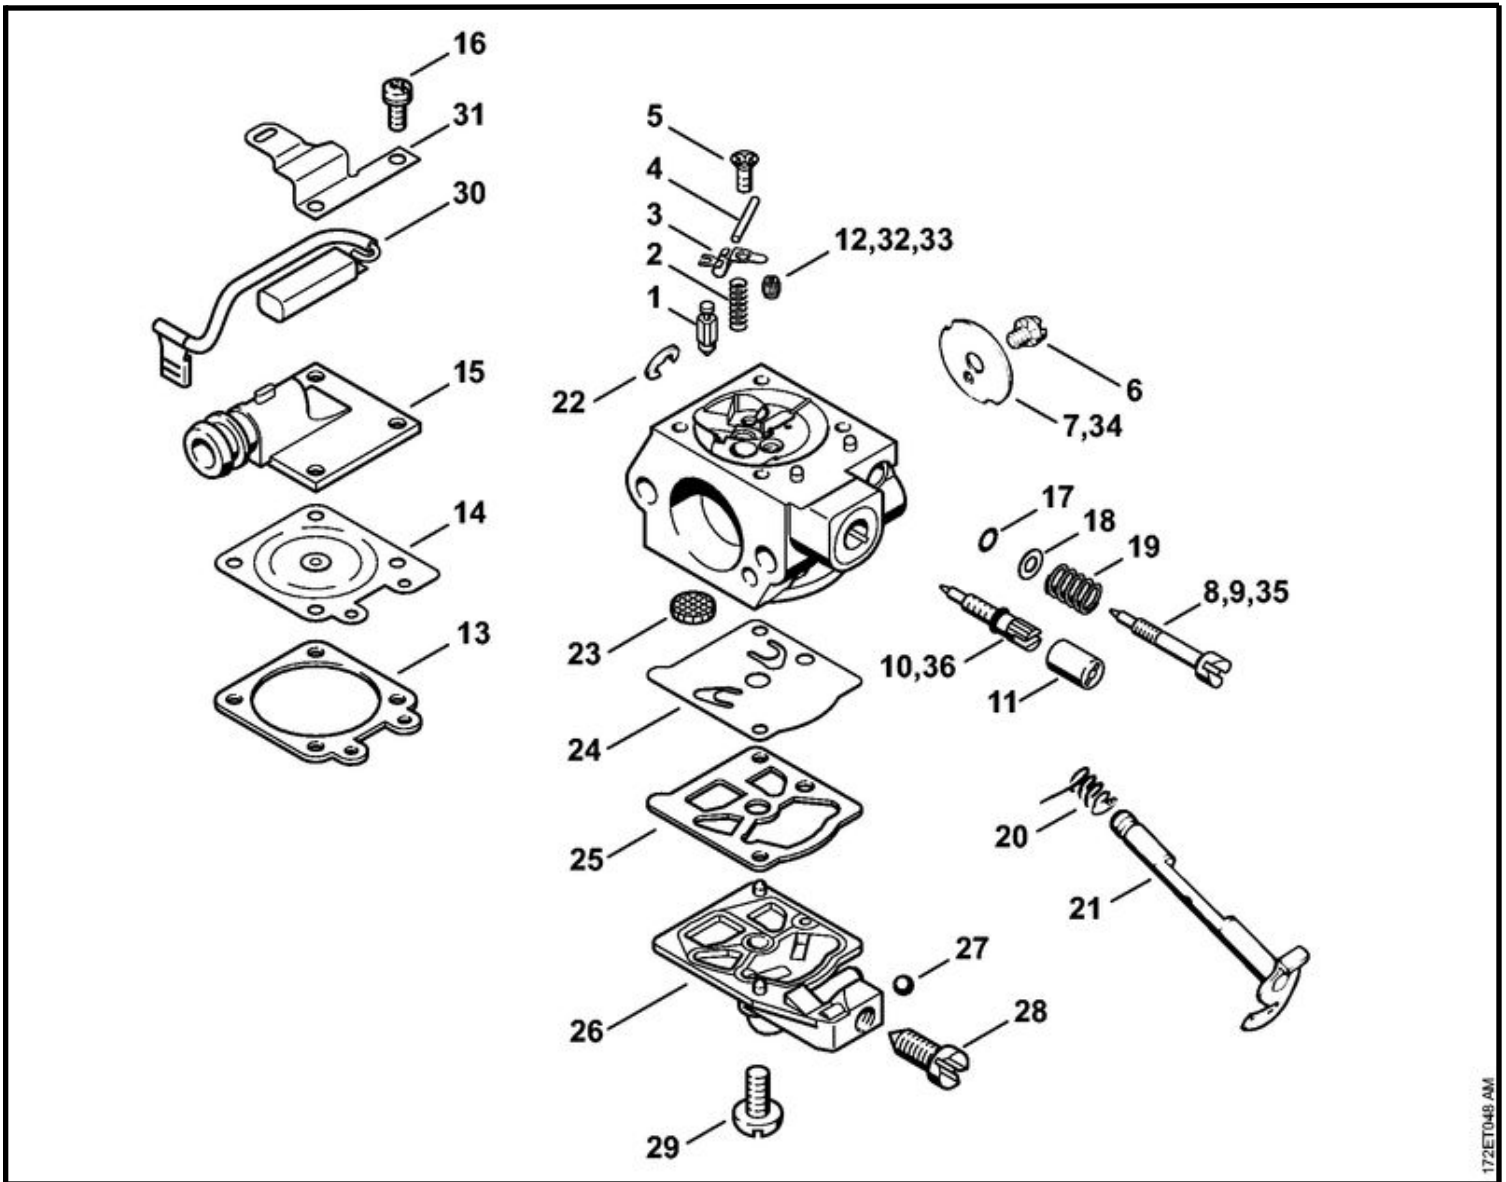

MS 260 EU

M Karburator WTE-1, WTE-2, WTE-4, WTE-11

Artikelnr.	Beskrivelse	Beløb	Comment	Vejl. udsalgspris (ex. moms) DKK	Rabat	Inkluderet i	Fra serienr.	Op til serienr.	Teknisk info.
11211200602	Karburator WTE-1B	1		731,00		1 - 8, 10 - 29			
11211200621	Karburator WTE-11A BR	1				1 - 6, 13 - 29, 33 - 36			
1 41161215100	Indsugningsnål	1		60,00					
2 41161223000	Fjeder	1		26,00					
3 11211215000	Indstrømningsreguleringsarm	1		18,00					
4 11131219200	Aksel	1		28,00					
5 11211227103	Rundhovedbolt	1		10,00					
6 11211227102	Rundhovedbolt	1		10,00					
7 11211213302	Gasspjæld	1							
8 11211226808	Tomgangsskrue	1