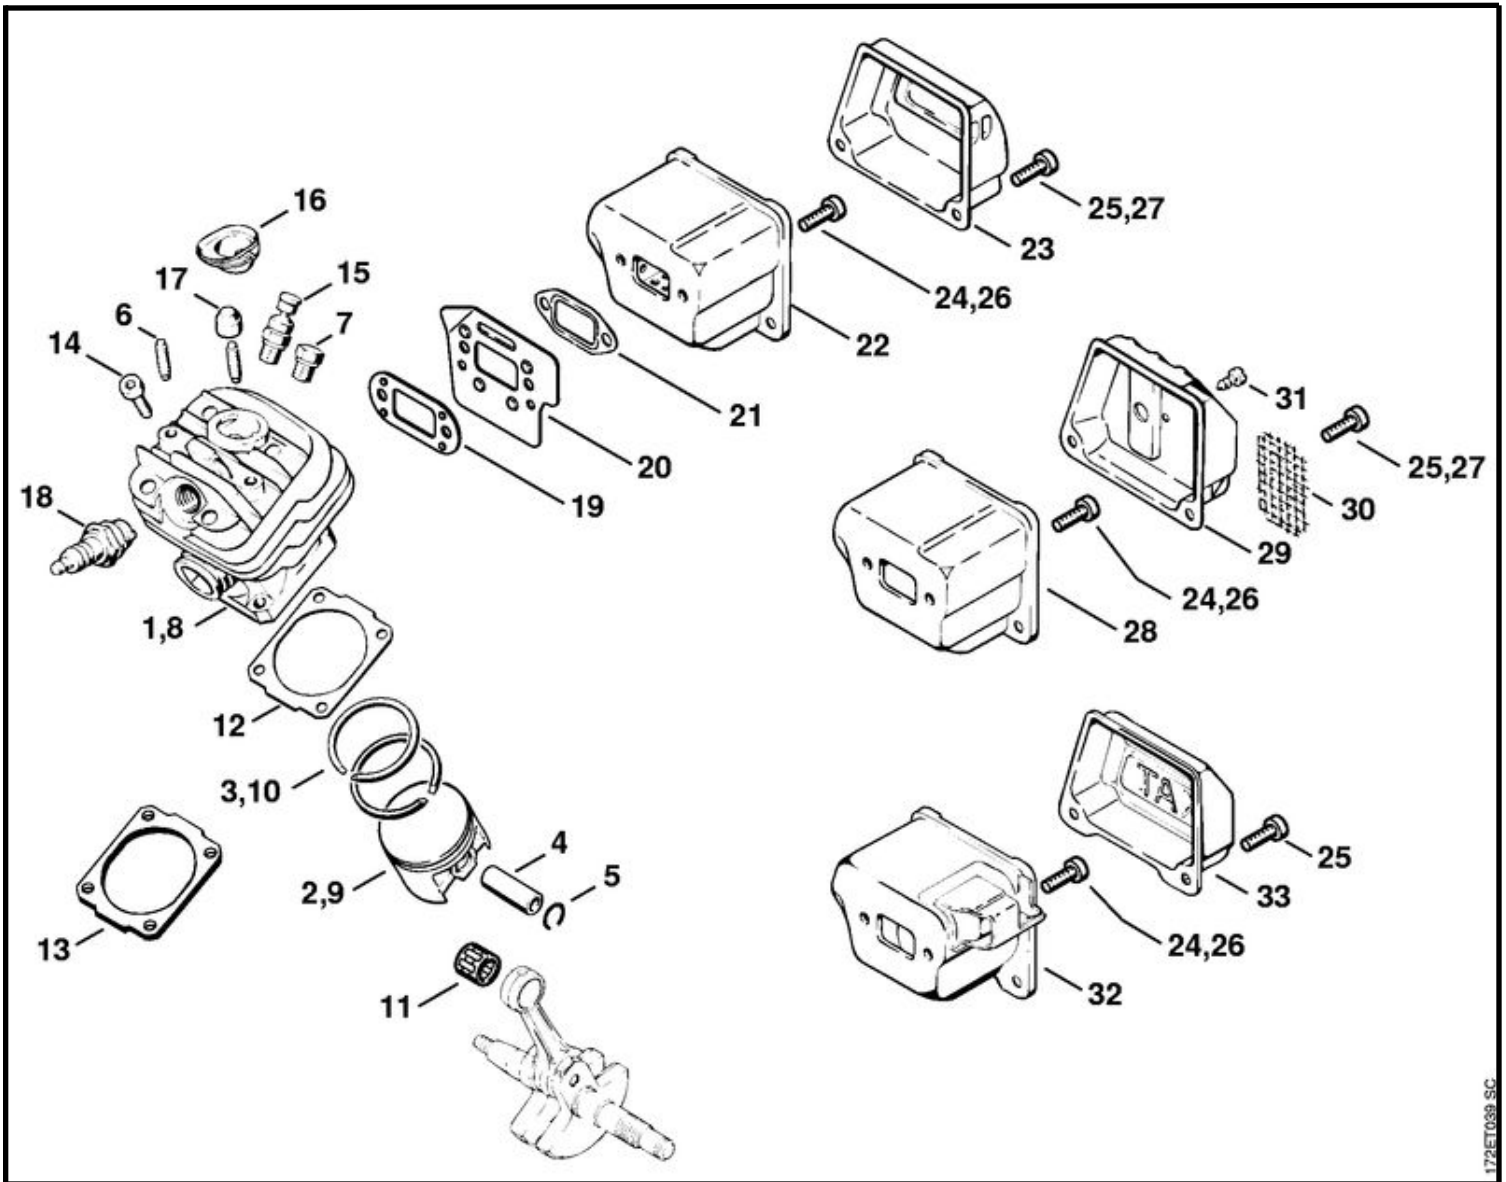

Artikkelnr.	Beskrivelse	Beløb	Comment	Vejl. udsalgspris (ex. moms) DKK	Rabat	Inkluderet i	Fra serienr.	Op til serienr.	Teknisk info.
12	90223711020	Skrue IS-M5x20	5	6,00					
13	00009536605	Kraveskrue M8	2	26,00					
14	11226479400	Slange	1	83,00					
15	11176403800	Sugehoved	1	47,00					
16	96400031600	Simmerring BS15x29,6x4	1	40,00					
17	96400031190	Simmerring BS12x20x5	1	33,00					
18	11210290500	Pakning	1	12,00					
19	11210300405	Krumtapsaksel	1	1.519,00		20			(25.2005)
20	11200368500	Skivefjeder 2x3,7	1	6,00					
21	00003500537	Tanklåg	1	45,00		22			(08.2012)
22	96459482470	O-ring 23x3	1	6,00					
23	11106640501	Barkstød	1	64,00					
24	00006640700	Anslag	1 (B)	46,00					
25	90223410960	Skrue IS-M5x12	2	6,00					
26	92143200700	Låsemøtrik V M5	1	6,00					
28	11210071050	Pakningssæt	1 (B)	193,00		16 - 18			
29	00006600800	Barkstød	1 (B)			30 - 33			
30	11426640500	Barkstød	1 (B)	36,00					
31	11416640501	Barkstød	1 (B)	39,00					
32	90083450960	Skrue M5x12	2 (B)	6,00					
33	92143200700	Låsemøtrik V M5	2 (B)	6,00					