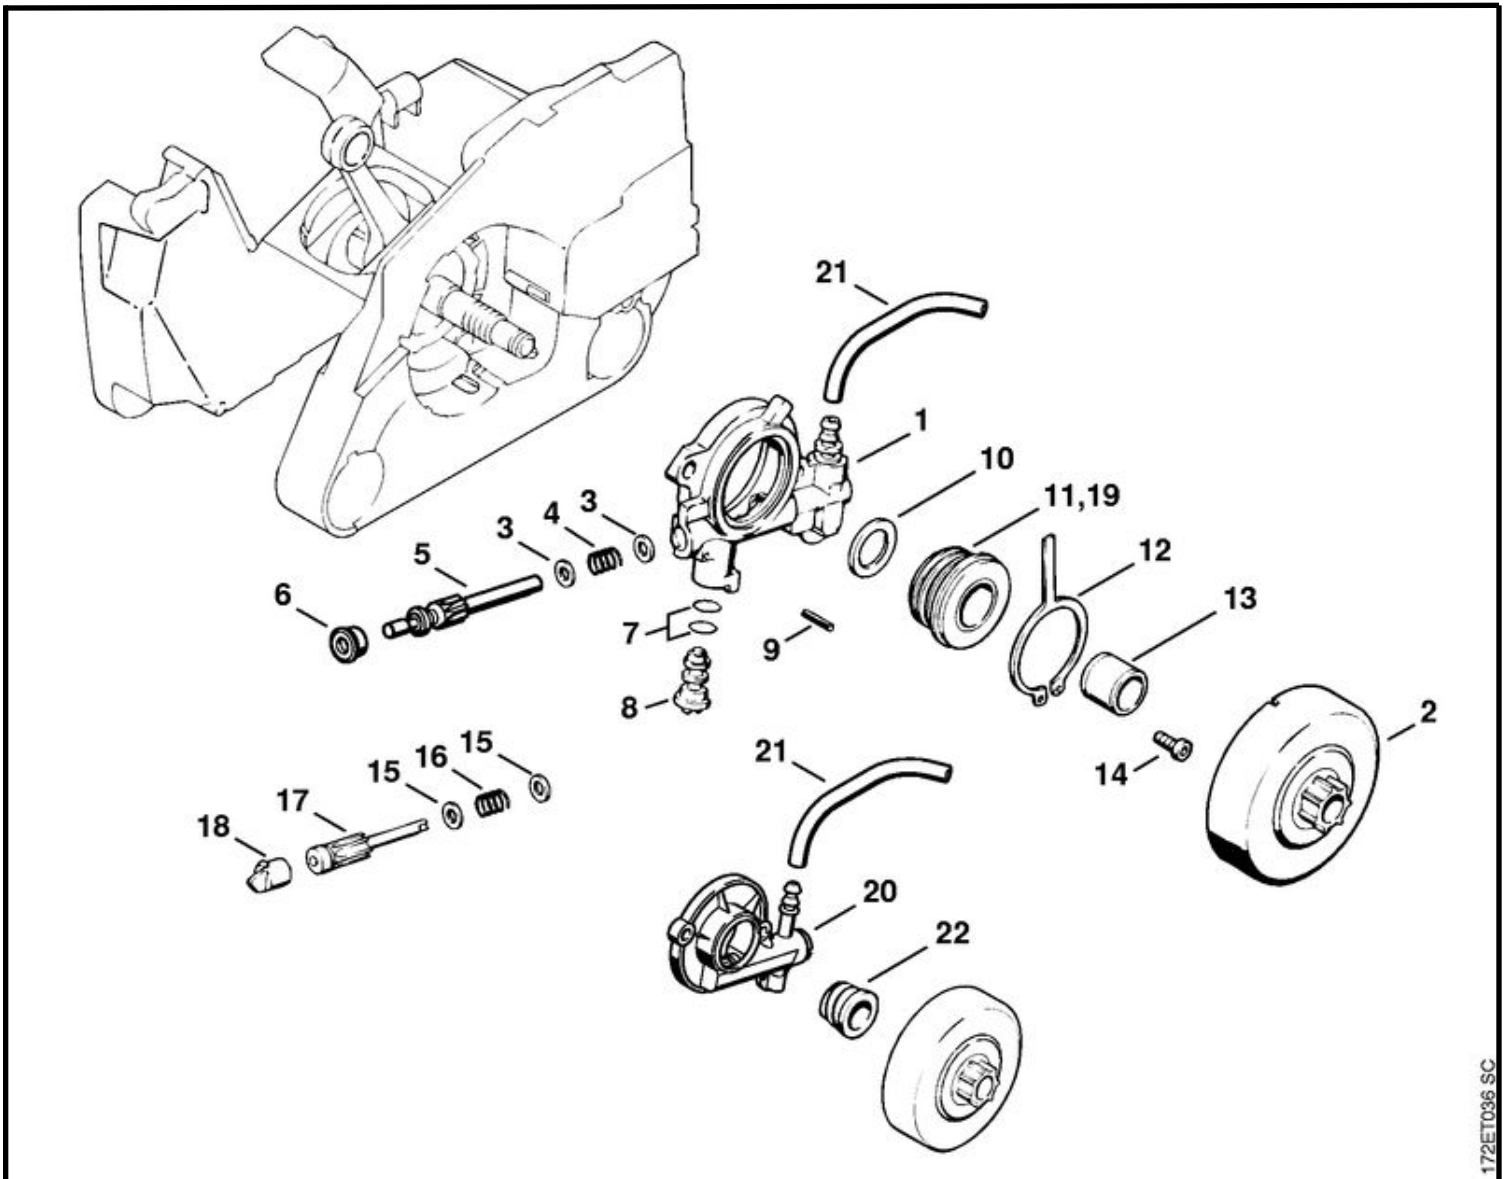

Artikelnr.	Beskrivelse	Beløb	Comment	Vejl. udsalgspris (ex. moms) DKK	Rabat	Inkluderet i	Fra serienr.	Op til serienr.	Teknisk info.
11210071043	Ombygningssæt oliepumpe, justerbar	1	(B)	569,00		1 - 13			
1 11216403203	Justerbar oliepumpe	1		246,00		3 - 9			
2	Koblingstromle	1	(D)						
3 00009580408	Skive	2		6,00					
4 00009972002	Trykfjeder	1		6,00					
5 11216470603	Pumpestempel	1		101,00					
6 11216419400	Lejebøsning	1		23,00					
7 96469450160	O-ring 4x2	2		6,00					
8 11286474806	Reguleringsbolt	1		31,00					
9 93806201090	Spændstift 2x10	1		6,00					
10 00009581234	Skive	1		26,00