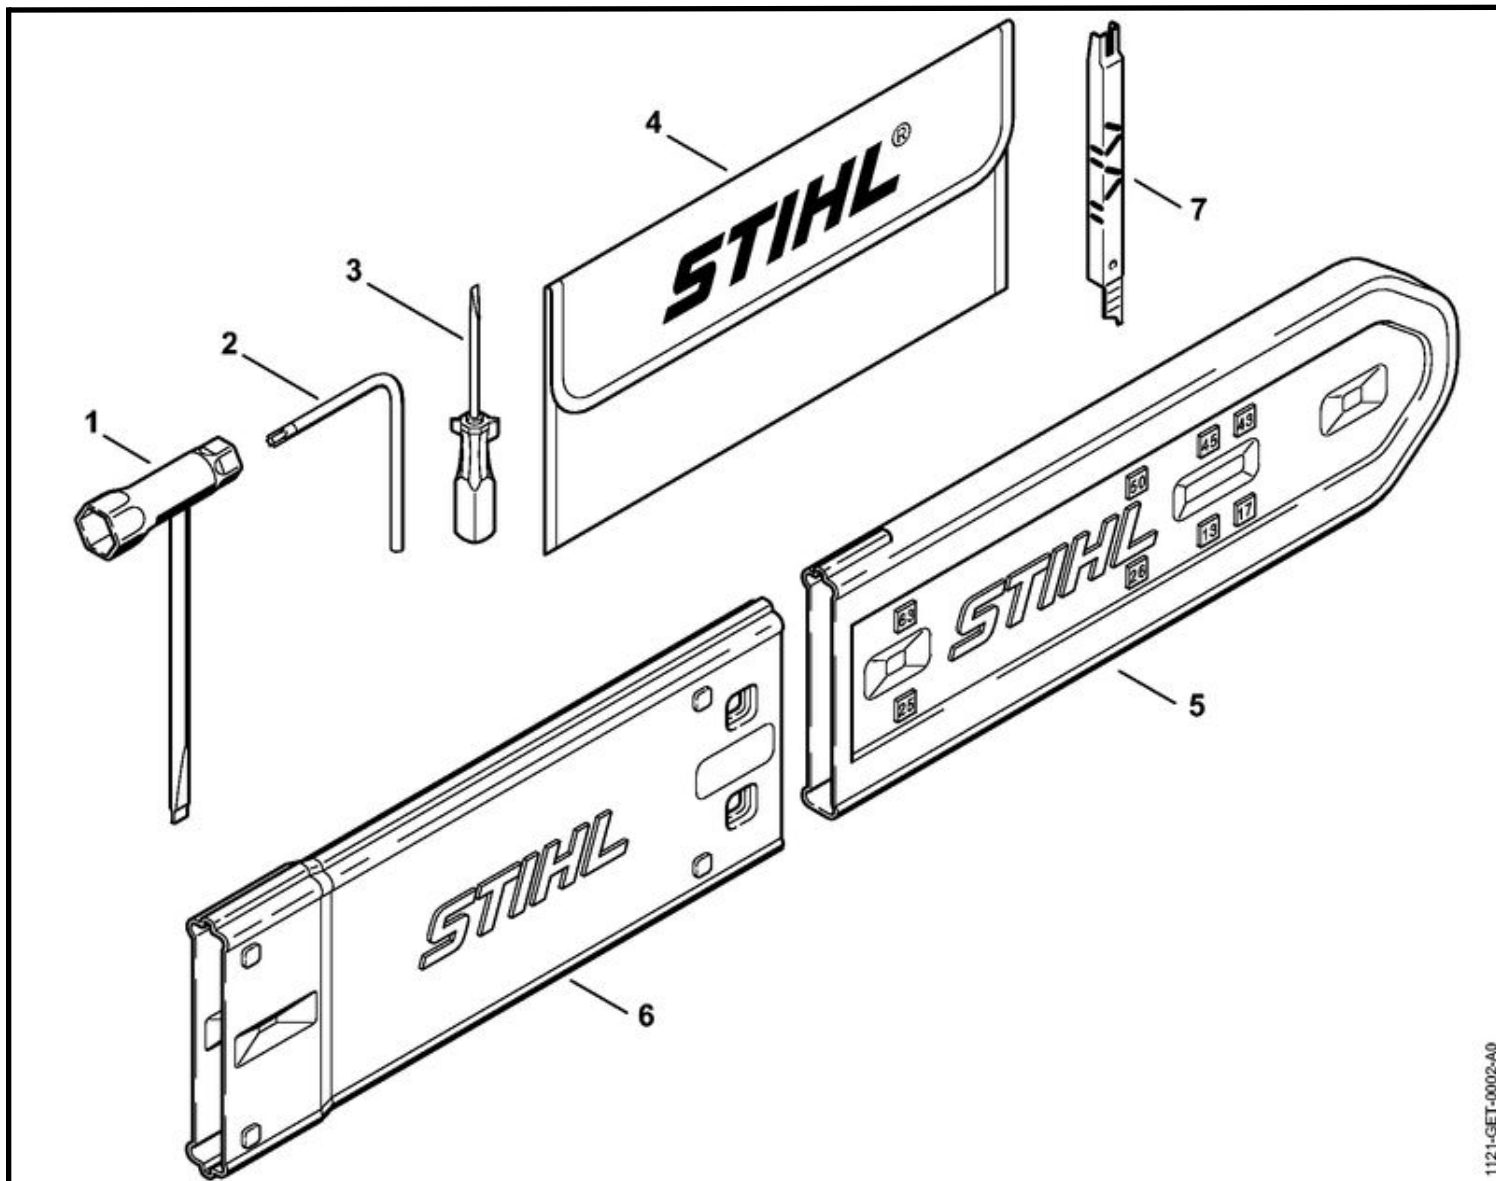

1121-GET-0002-A0

Artikelnr.	Beskrivelse	Beløb	Comment	Vejl. udsalgspris (ex. moms) DKK	Rabat	Inkluderet i	Fra serienr.	Op til serienr.	Teknisk info.
11218901400	Værktøjssæt	1		388,00		1 - 4			
1 11298903401	Kombinøgle	1		84,00					
2 08123701000	Skruetrækker T27x120x70	1		6,00					
3 00008902300	Skruetrækker	1		6,00					
4 00008910810	Værktøjstaske	1		13,00					
5 00007929129	Sværdbeskytter	1		32,00					
6 00007929132	Forlængerdel til sværdbeskytter indtil 63 cm	1	(B,C)	33,00					
7 11108934000	Filelære	1	(B)	20,00