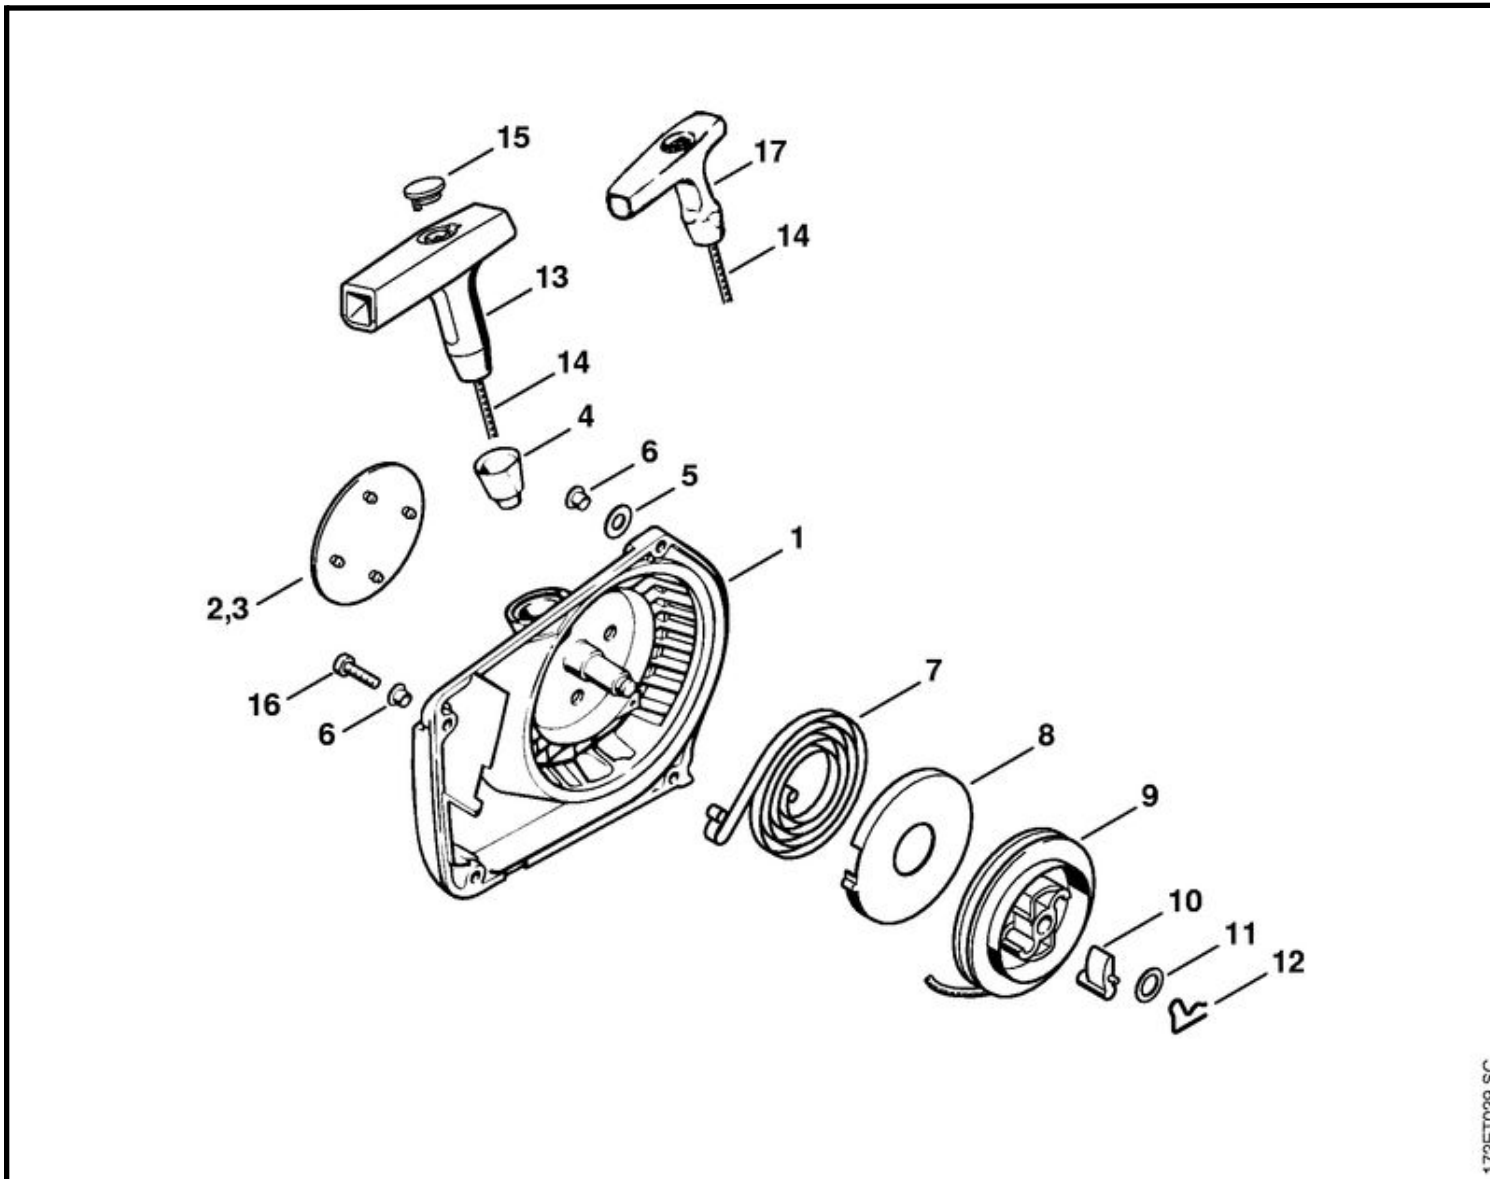

172E1028.SC

Artikelnr.	Beskrivelse	Beløb	Comment	Vejl. udsalgspris (ex. moms) DKK	Rabat	Inkluderet i	Fra serienr.	Op til serienr.	Teknisk info.
11210802101	Blæserhus med startanordning	1		546,00		1 - 15			
1 11210801812	Blæserhus	1		206,00		2 - 6			
2 11219671507	Typeskilt MS 260	1		25,00					
4 11100849102	Bøsning	1		6,00					
5 00009580514	Skive	1		6,00					
6 94168685630	Nitte B5,5x0,5x6,8	4		7,00					
7 11181900600	Returfjeder	1		70,00		8			
8 11181950300	Fjederhus	1		9,00					
9 11251950401	Snorhjul	1		49,00					
10 11251957200	Startpal	1		29,00					
11 00009580923	Skive	1		8,00