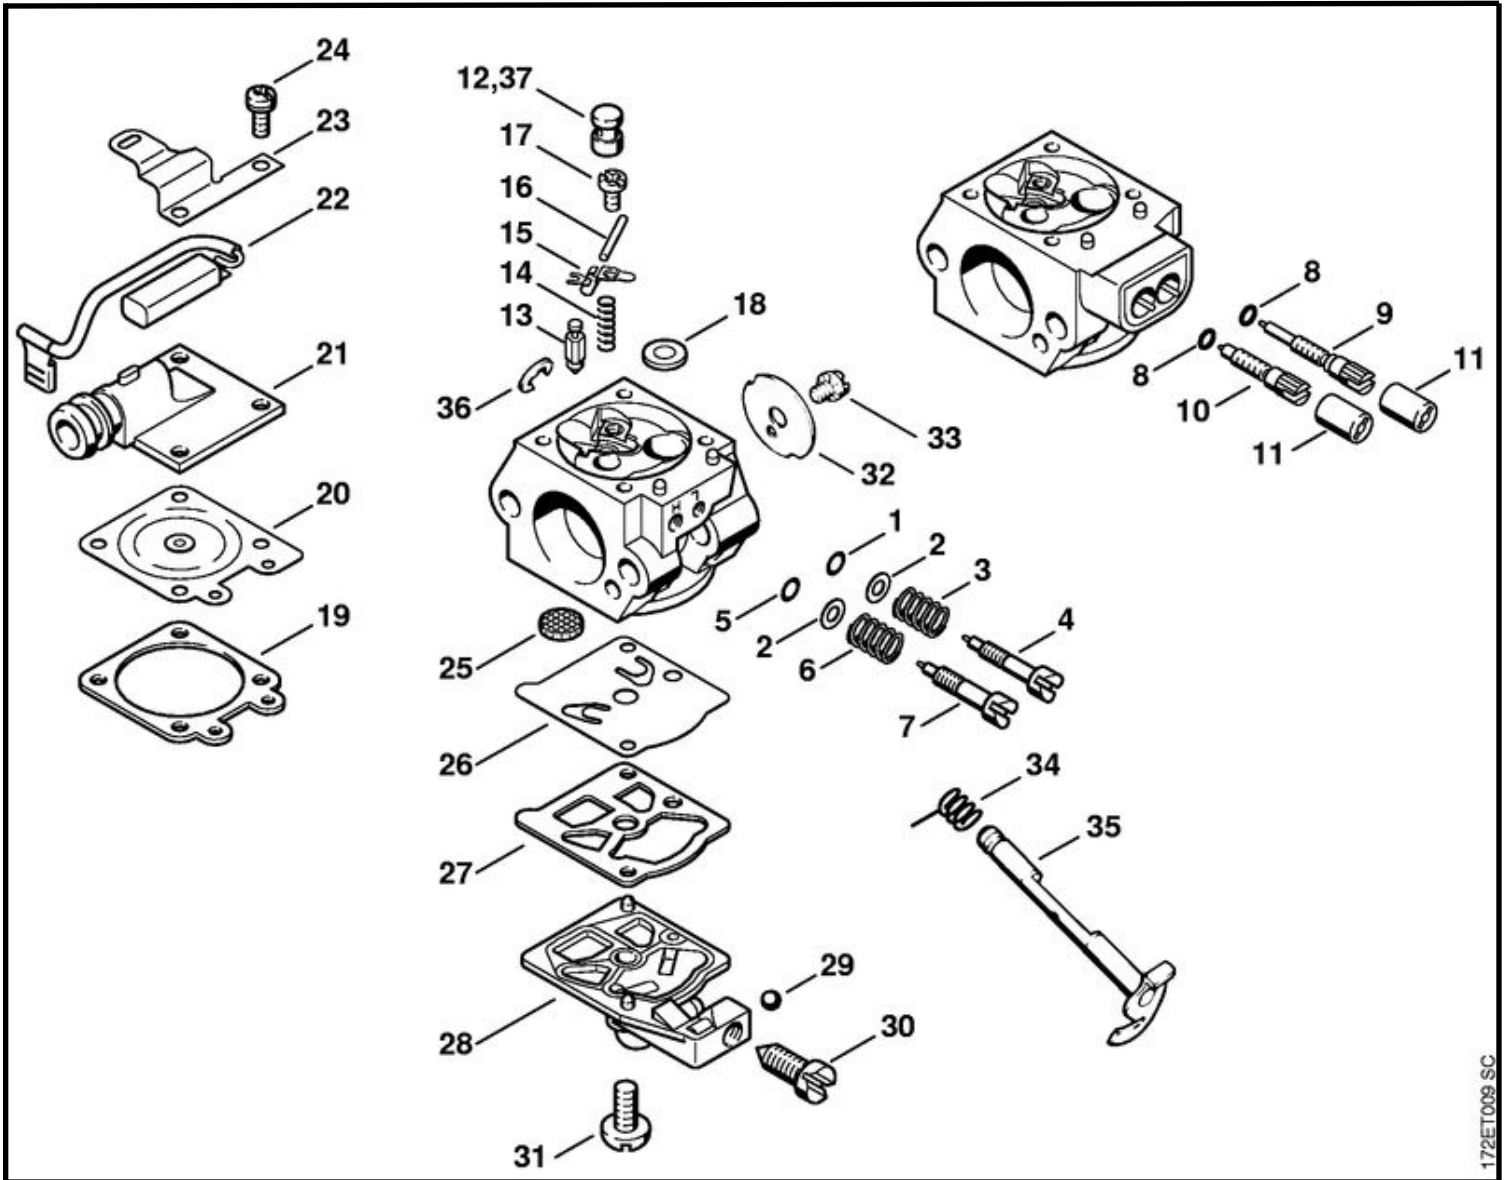

Artikelnr.	Beskrivelse	Beløb	Comment	Vejl. udsalgspris (ex. moms) DKK	Rabat	Inkluderet i	Fra serienr.	Op til serienr.	Teknisk info.
11211200615	Karburator WT-581A CDN	1	*			8 - 11, 13 - 21, 24 - 37		162154675	(07.2004)
8	Pakningsring	2	(D) *					162154675	(07.2004)
9	11211226804 Tomgangsskrue	1	*			8		162154675	(07.2004)
10	11211226702 Hovedskrue	1	*			8		162154675	(07.2004)
11	42031212700 Kappe	2	*	31,00				162154675	(07.2004)
13	41161215100 Indsugningsnål	1	*	60,00				162154675	(07.2004)
14	11141223005 Fjeder	1	*	28,00				162154675	(07.2004)
15	11131215000 Indstrømningsreguleringsarm	1	*	34,00				162154675	(07.2004)
16	11131219200 Aksel	1	*	28,00				162154675	(07.2004)
17	11141227400 Rundhovedbolt	1	*	31,00				162154675	(07.2004)