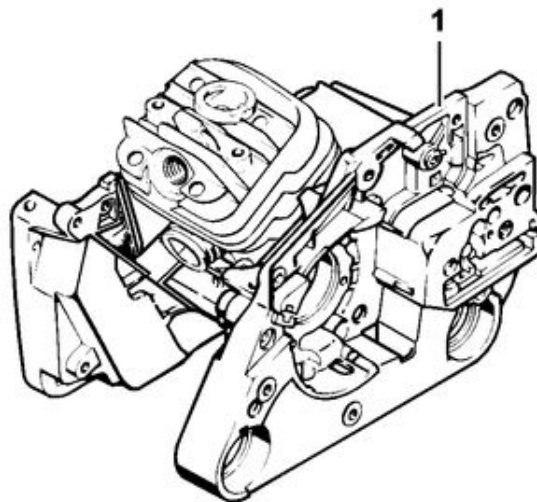

172E1049 SC

Artikelnr.	Beskrivelse	Beløb	Comment	Vejl. udsalgspris (ex. moms) DKK	Rabat	Inkluderet i	Fra serienr.	Op til serienr.	Teknisk info.

1	Maskinnummerets position	1