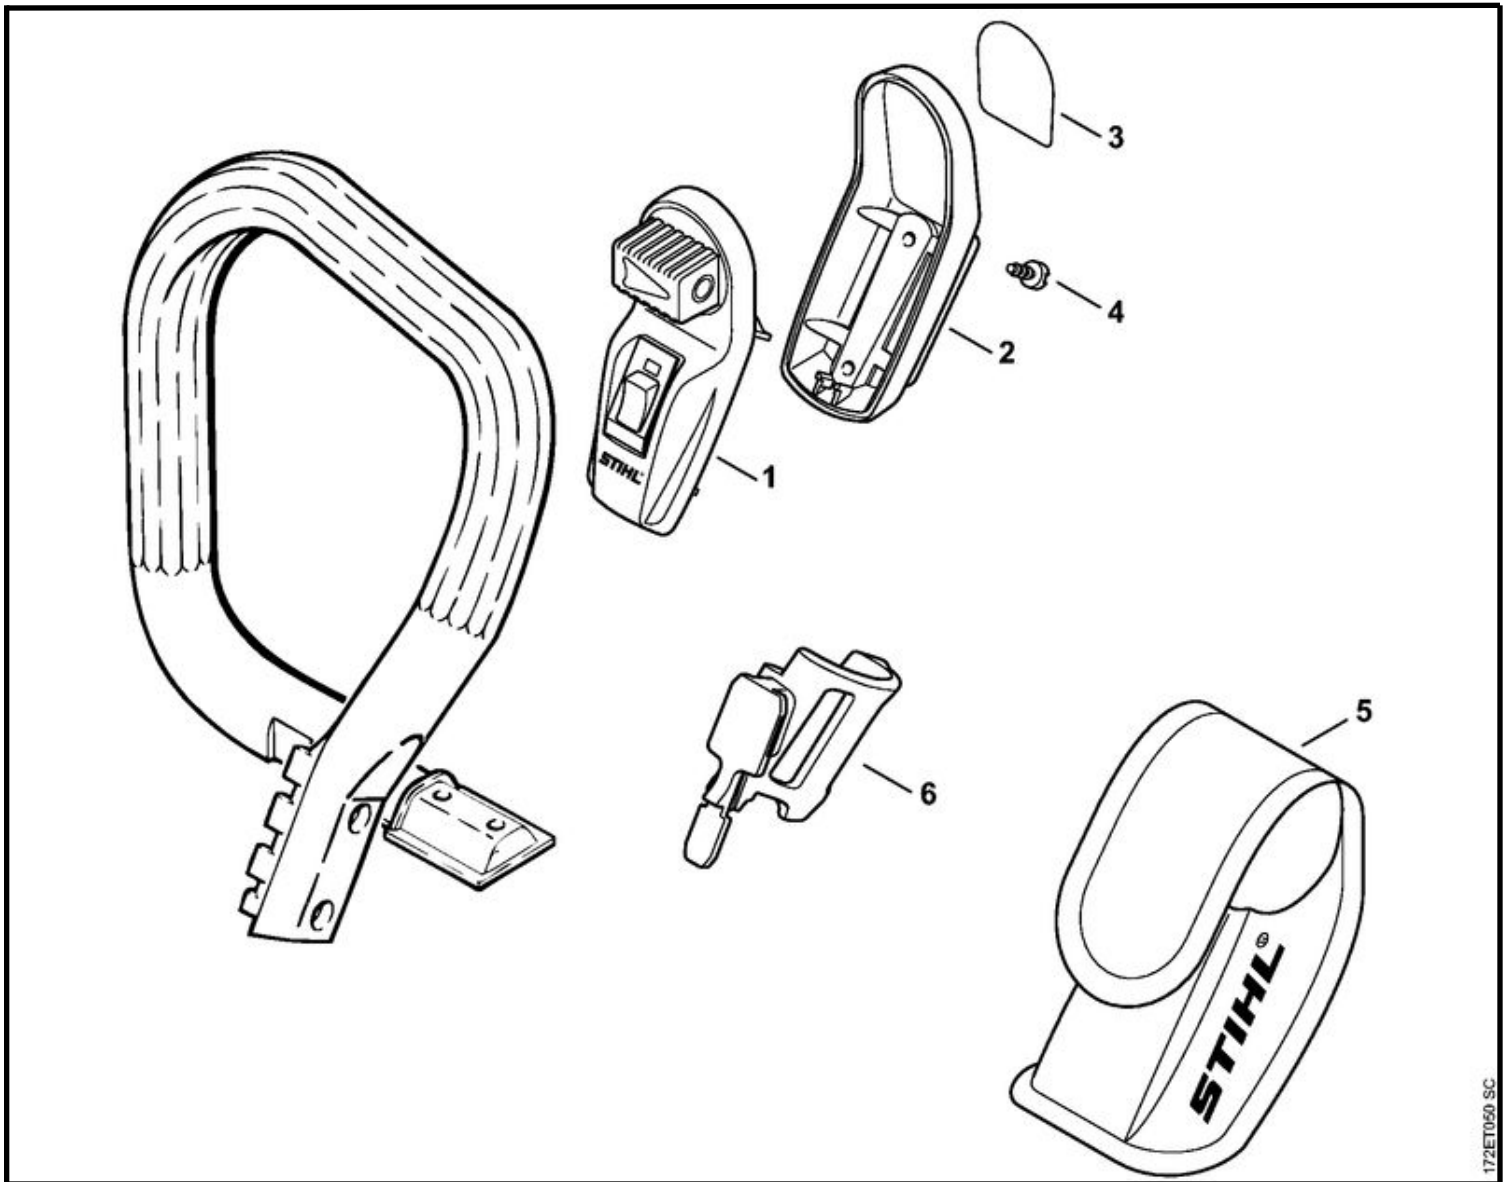

172ET050.SC

Artikelnr.	Beskrivelse	Beløb	Comment	Vejl. udsalgspris (ex. moms) DKK	Rabat	Inkluderet i	Fra serienr.	Op til serienr.	Teknisk info.
1 00004000200	Laser	1	(B)	636,00		2 - 5			
2 00004309900	Nederste kabinetdel	1	(B)			3			
3 00009677307	Advarsel piktogram	1	(B)						
4 90744782967	Skrue IS-P4x10	2	(B)	6,00					
5 00004910100	Batteri taske	1	(B)						
6 11217915400	Holder	1	(B)	14,00