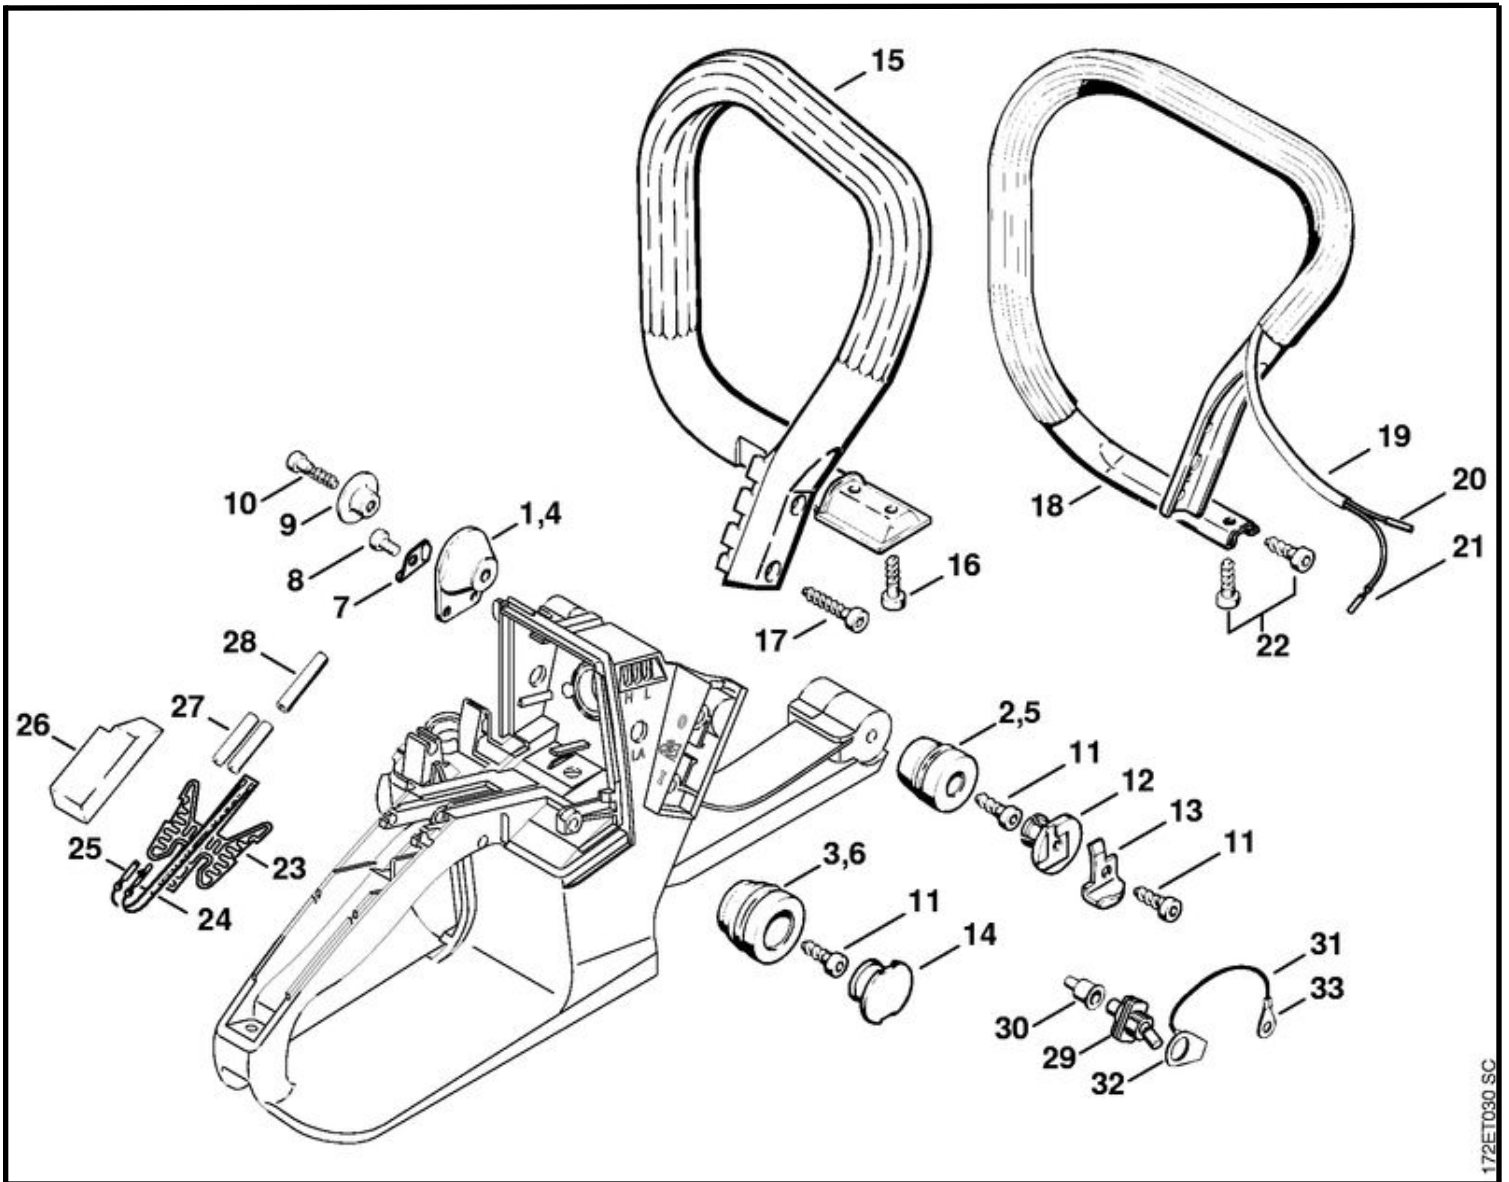

172E1030.SC

Artikelnr.	Beskrivelse	Beløb	Comment	Vejl. udsalgspris (ex. moms) DKK	Rabat	Inkluderet i	Fra serienr.	Op til serienr.	Teknisk info.
	AV-system normal:	1							
	AV-system blød:	1							
4 11217909902	Vibrationsdæmper	1		83,00					
5 11217909903	Vibrationsdæmper	1		64,00					
6 11217909904	Vibrationsdæmper	1		83,00					
7 11210213800	Holdeplade	1		6,00					
8 90223410960	Skrue IS-M5x12	2		6,00					
9 11217917202	Hylse	1		6,00					
10 90744784545	Skrue IS-P6x26,5	1		6,00					
11 90744784435	Skrue IS-P6x19	3		6,00					
12 11197917305	Prop	1		23,00