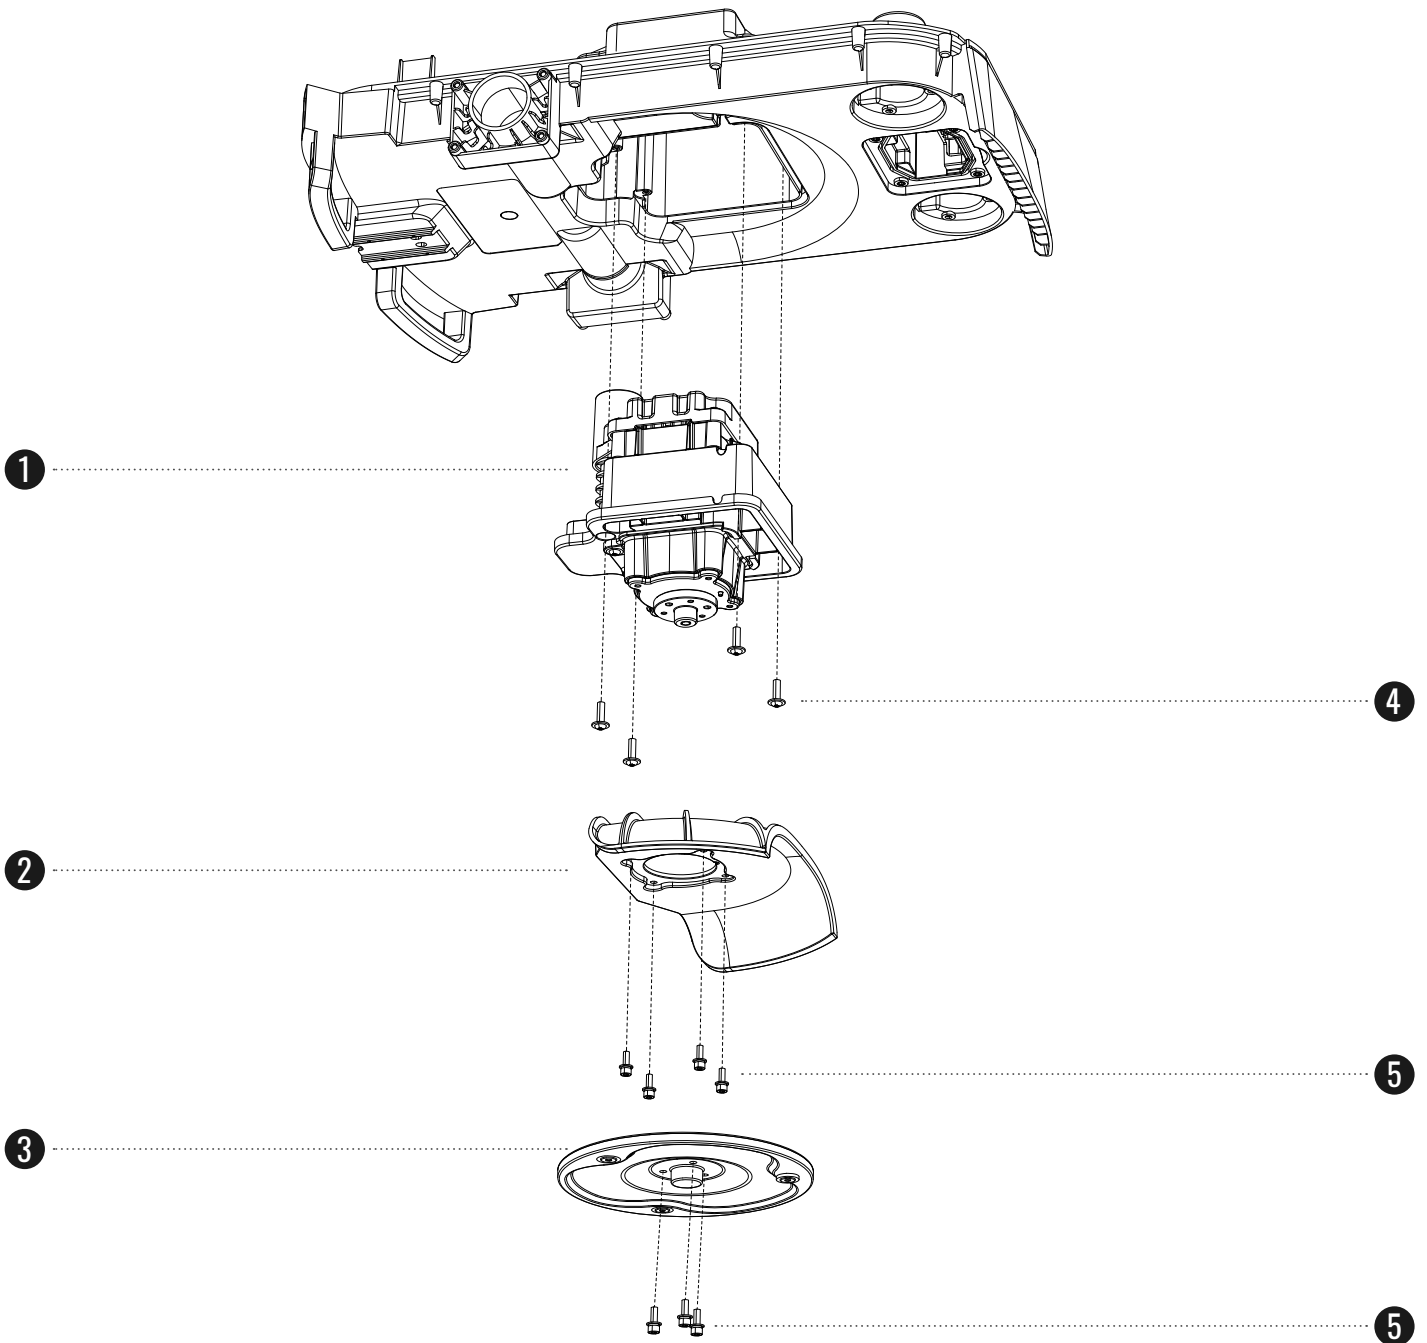

Mowing assembly

No.	PN	Description	Quantity	Notes
①	AB.12.02.00.0105	Mowing module EU-UK-CH-ANZ	1	
②	AB.12.02.00.0145	Blade fender	1	
③	AB.12.02.00.0146	Blade disc	1	
④	AB.12.02.00.0153	Fastener, Self Tapping, K50H16	4	
⑤	AB.12.02.00.0178	Fastener, SHCS, M4x12	7