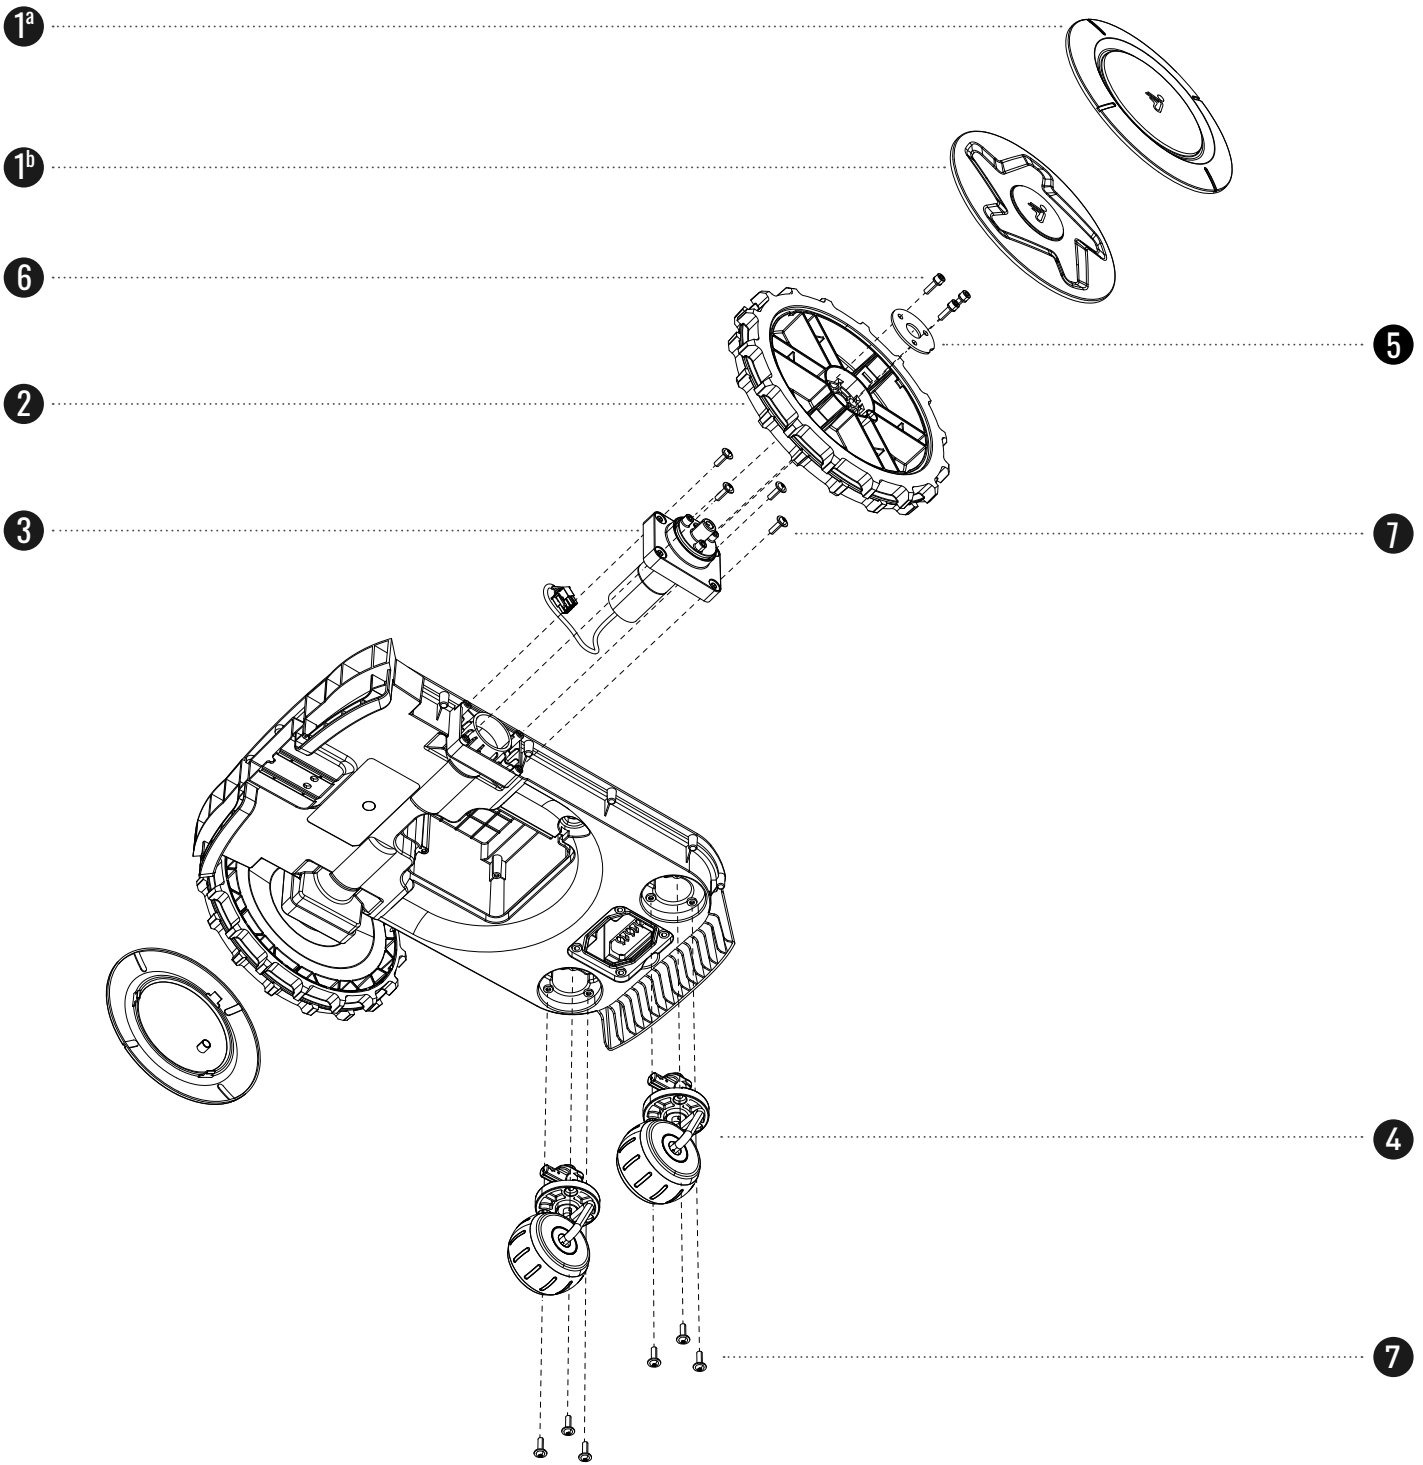

Wheels

No.	PN	Description	Quantity	Notes
1^a	AB.12.02.00.0130	Wheel cover circular pattern	2	Only for i108
1^b	AB.12.02.00.0129	Wheel cover gear pattern	2	Only for i105
2	AB.12.02.00.0128	Traction wheel	2	
3	AB.12.02.00.0116	Traction motor module	2	
4	AB.12.01.00.0199	Universal wheel assembly	2	
5	AB.12.02.00.0152	Traction wheel flat pad	2	
6	AB.12.02.00.0167	Hex screw with washer M5x16	6	
7	AB.12.02.00.0153	Fastener, Self Tapping, K50H16	14