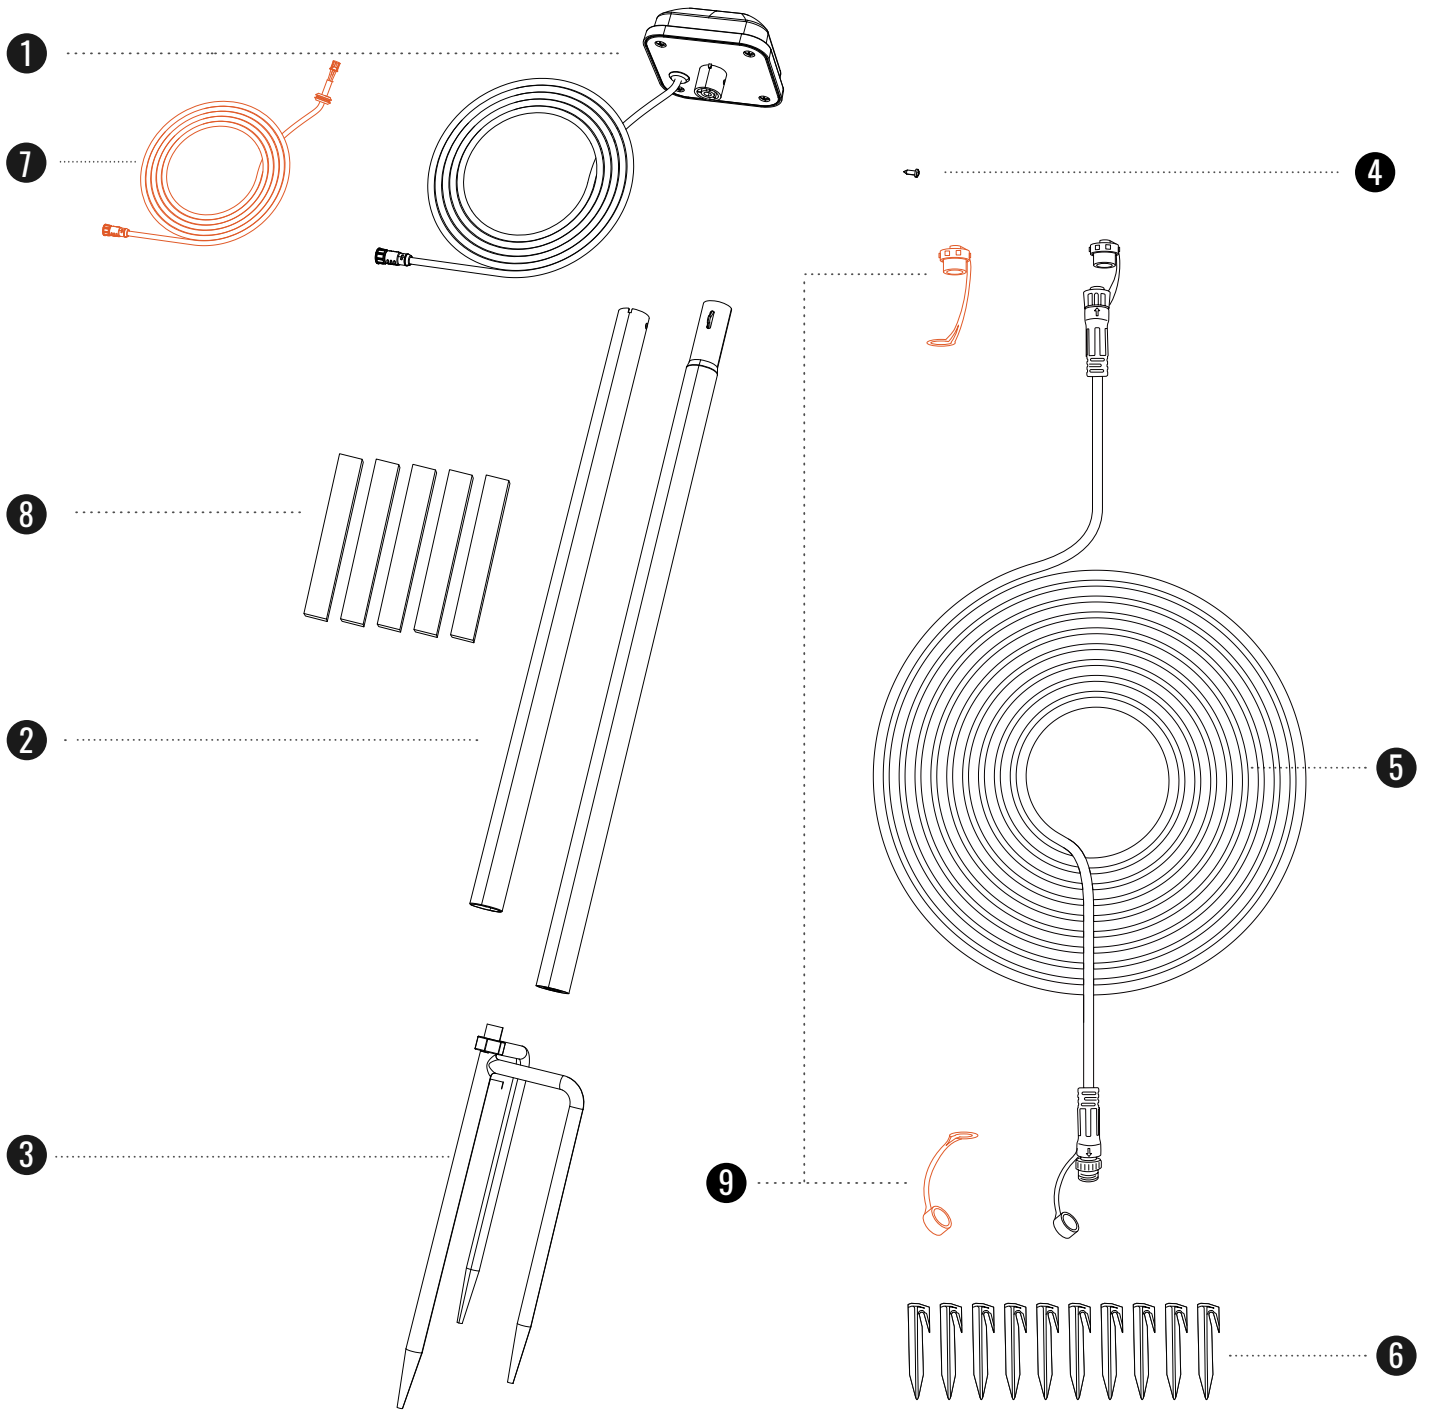

GNSS reference station

No.	PN	Description	Quantity	Notes
①	AB.12.02.00.0134	GNSS station	1	
②	AB.12.01.00.0247	Tube, Assembly	1	
③	AB.50.0017.20	Base fork, Assembly	1	
④	AB.12.02.00.0176	Fastener, Philips, ST4.2x13	1	
⑤	AC.00.0001.10	GNSS station extension cable	1	
⑥	AB.12.03.00.0124	Cable Peg	10	
⑦	AB.12.02.00.0194	Cable, GNSS antenna	1	
⑧	AB.12.02.00.0157	Tape, Velcro	5	
⑨	AB.12.01.00.0274	Waterproof cap-Antenna extension cable	1